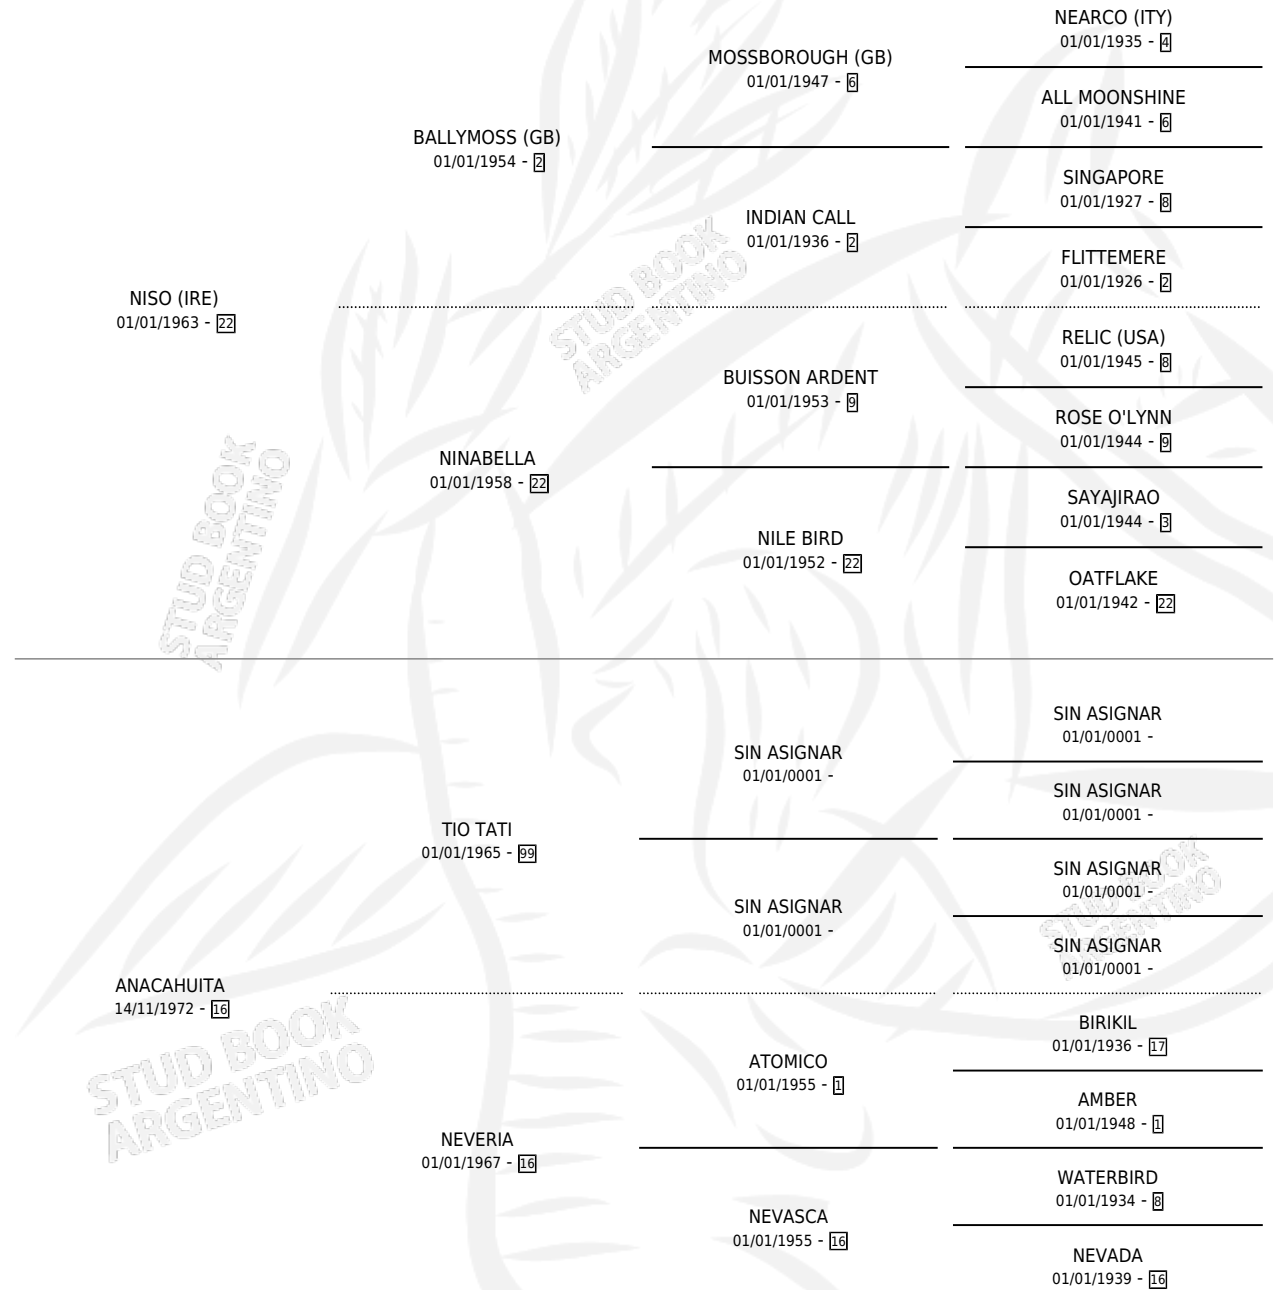

ANAVERTE

por NISO (IRE) y ANACAHUITA por TIO TATI

Argentina · Hembra · Alazan · SP · 09/11/1982
Familia 16-g · Volumen 31

ESTADO

| | |
|------------------------------|---|
| TIPIFICACIÓN SANGUÍNEA | X |
| TIPIFICACIÓN POR ADN | X |
| PASAPORTE | X |
| IDENTIFICACIÓN POR MICROCHIP | X |
| REPRODUCTOR | ✓ |

Lugar de nacimiento: Campo particular

Criador: Asociacion Cooperativa De Criadores De Caballos De Carrera

PEDIGREE

S

mientos 0 / Efectividad 0.00%

| PADRILLO | PRODUCTO | CRIADOR | 1ER SERVICIO | ÚLTIMO SERVICIO |
|-------------|----------|---------|--------------|-----------------|
| SEMINARISTA | ∅ | | 04/11/1992 | 06/11/1992 |