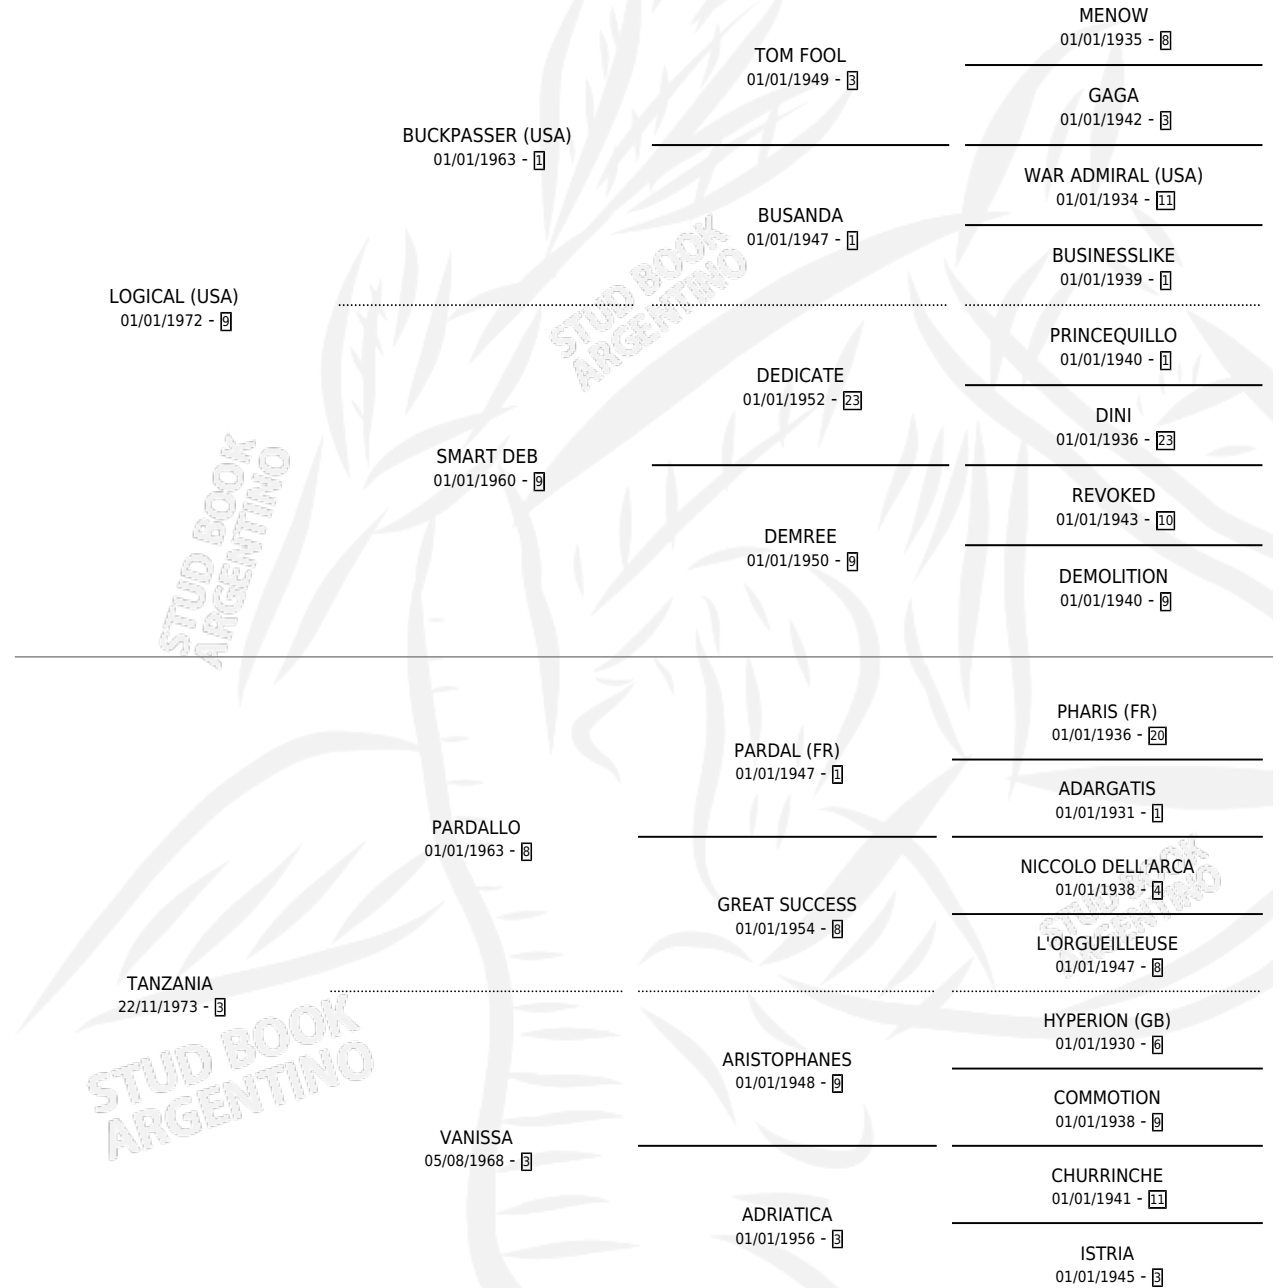

Lugar de nacimiento: Campo particular

Criador: Revancha

~

HIJOS

	MACHOS	HEMBRAS
7 NACIERON	2	5
5 CORRIERON	2	3
3 GANARON	1	2
0 GANADORES CL	0 GANADORES GR	0 GANADORES G1

PEDIGREE

CAMPAÑA

Solo carreras oficiales de Argentina