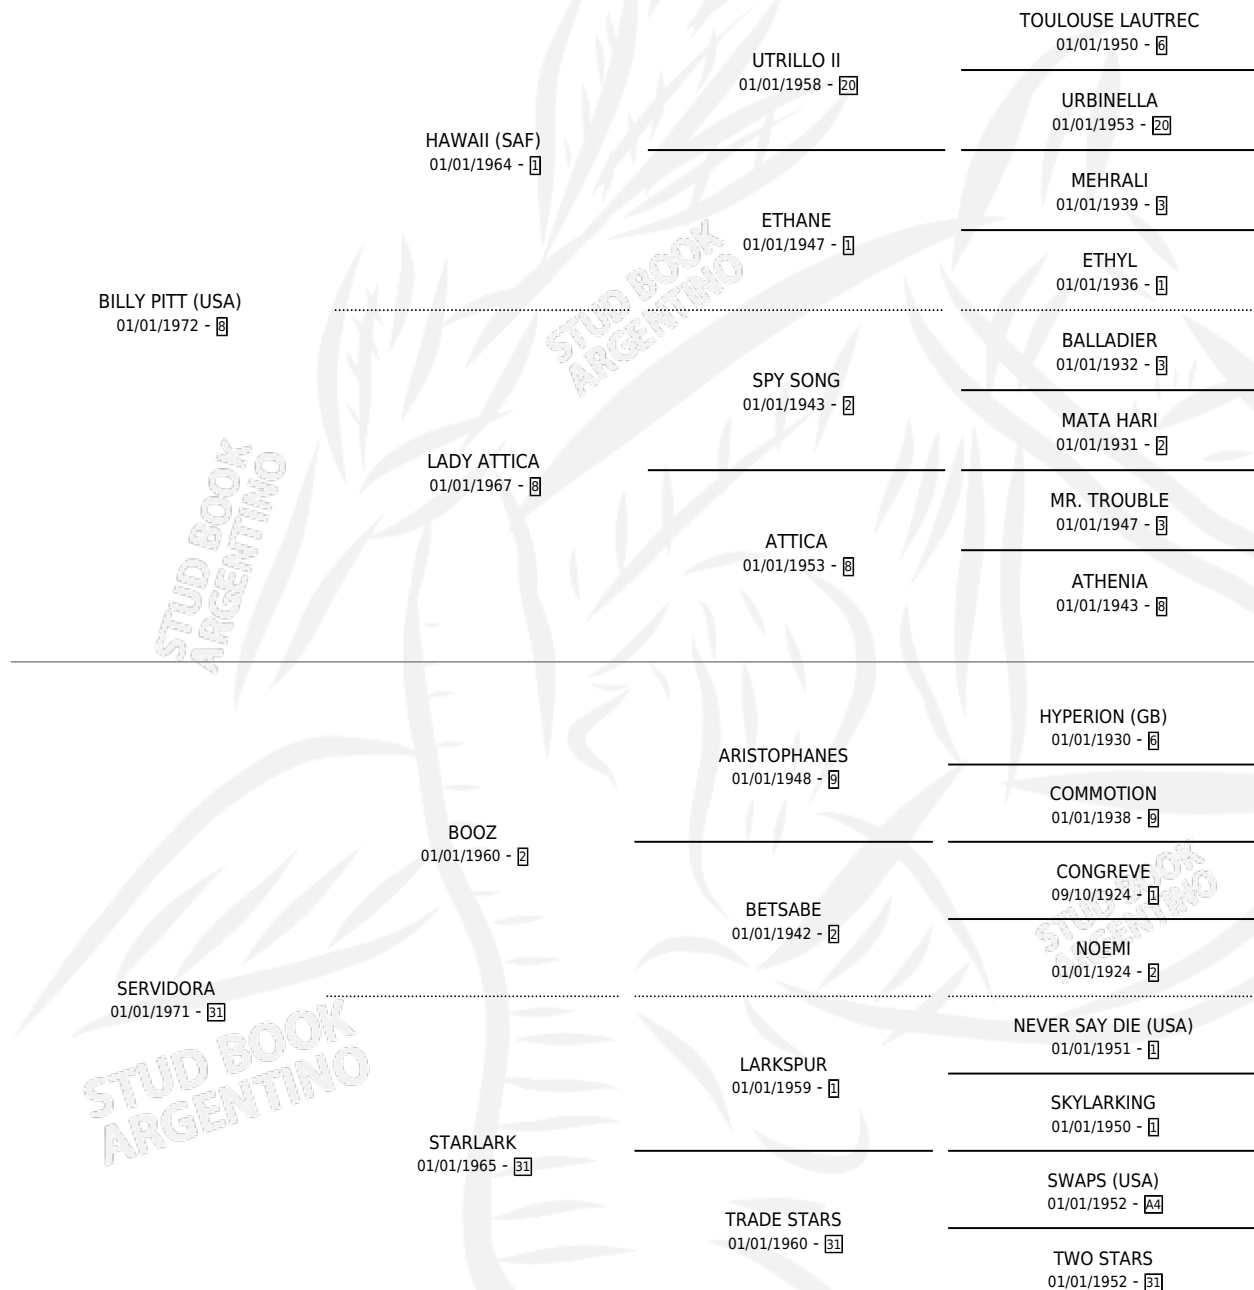

BILLY SIRVE

por **BILLY PITT (USA)** y **SERVIDORA** por **BOOZ**

Argentina · Macho · Alazan · SP · 07/11/1982
Familia 31 · Volumen 31

ESTADO

TIPIFICACIÓN SANGUÍNEA	X
TIPIFICACIÓN POR ADN	X
PASAPORTE	X
IDENTIFICACIÓN POR MICROCHIP	X
REPRODUCTOR	X

Lugar de nacimiento: Maryland

Criador: Sin dato

PEDIGREE