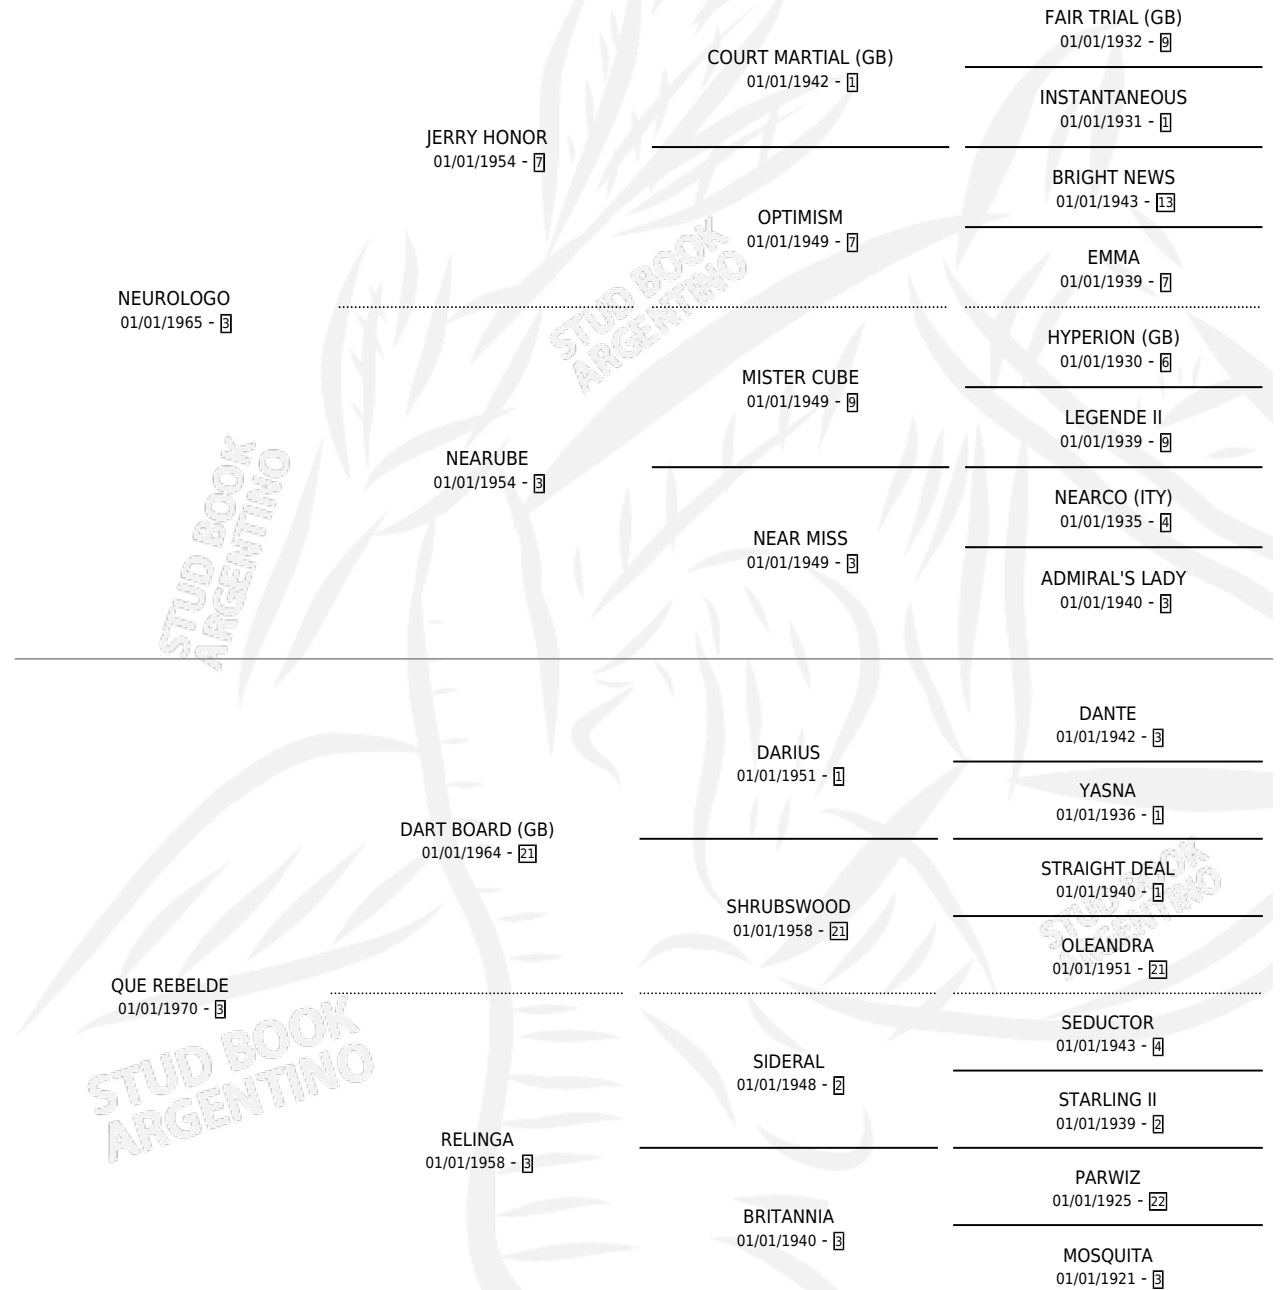

QUE NEURA

por NEUROLOGO y QUE REBELDE por DART BOARD (GB)

Argentina · Hembra · Zaino · SP · 26/10/1982
Familia 3-b · Volumen 31

ESTADO

TIPIFICACIÓN SANGUÍNEA	X
TIPIFICACIÓN POR ADN	X
PASAPORTE	X
IDENTIFICACIÓN POR MICROCHIP	X
REPRODUCTOR	✓

Lugar de nacimiento: Campo particular

Criador: Sin dato

~

HIJOS

	MACHOS	HEMBRAS
5 NACIERON	2	3
SIN ACTUACIONES		

PEDIGREE

S

mientos 5 / Efectividad 62.50%

PADRILLO	PRODUCTO	CRIADOR	1ER SERVICIO	ÚLTIMO SERVICIO
HIGH HONOR	Ø		23/08/1994	29/10/1994
HIGH HONOR	Ø		21/09/1993	11/12/1993
EL SIRIO	Ø		10/11/1992	04/12/1992
NILASO	INVASORA NEURA (H A, 30/10/1992)	SIN DATO	10/11/1991	12/11/1991
NILASO	INVASOR NEURO (M ZC, 02/11/1991)	SIN DATO	11/12/1990	13/12/1990
FRAGOR	LA NEUROTICA (H Z, 25/10/1990)	SIN DATO	12/11/1989	14/11/1989
LADERO	BENGALA BLANCA (H Z, 05/11/1989)	SIN DATO	09/11/1988	03/12/1988
LADERO	SOY MALEVO (M Z, 06/10/1988)	SIN DATO	16/10/1987	18/10/1987