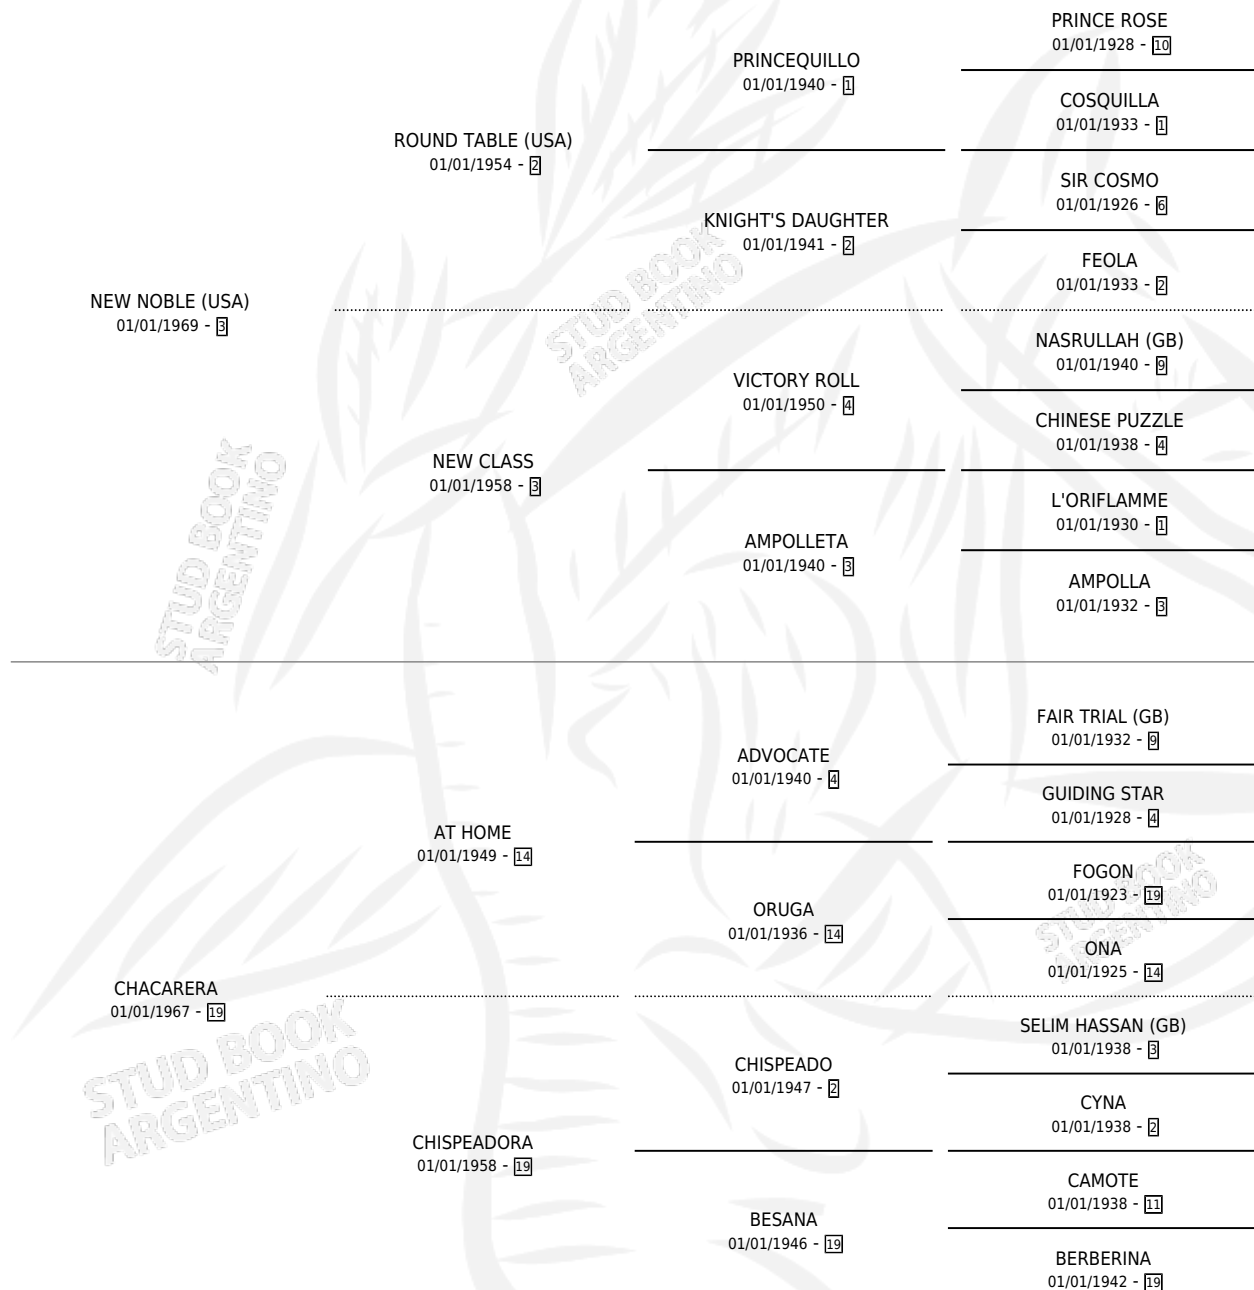

CHACA NEW

por **NEW NOBLE (USA)** y **CHACARERA** por **AT HOME**

Argentina · Hembra · Zaino · SP · 10/10/1982
Familia 19-c · Volumen 31

ESTADO

TIPIFICACIÓN SANGUÍNEA	✓
TIPIFICACIÓN POR ADN	X
PASAPORTE	X
IDENTIFICACIÓN POR MICROCHIP	X
REPRODUCTOR	✓

Lugar de nacimiento: Campo particular

Criador: Sin dato

~

HIJOS

	MACHOS	HEMBRAS
2 NACIERON	2	0
1 CORRIERON	1	0

SIN ACTUACIONES

PEDIGREE

CAMPAÑA

Solo carreras oficiales de Argentina

POR EDAD

EDAD	CC	1°	2°	3°	4°	5°	NP	CLC	CLG	CLCG1	CLGG1	IMPORTE	GANANCIA / CC
5 AÑOS	2	2	0	0	0	0	0	0	0	0	0	\$0	\$0
TOTALES	2	2	0	0	0	0	0	0	0	0	0	\$0	\$0
%		100%	0.0%	0.0%	0.0%	0.0%	0.0%	0.0%	0.0%	0.0%	0.0%		