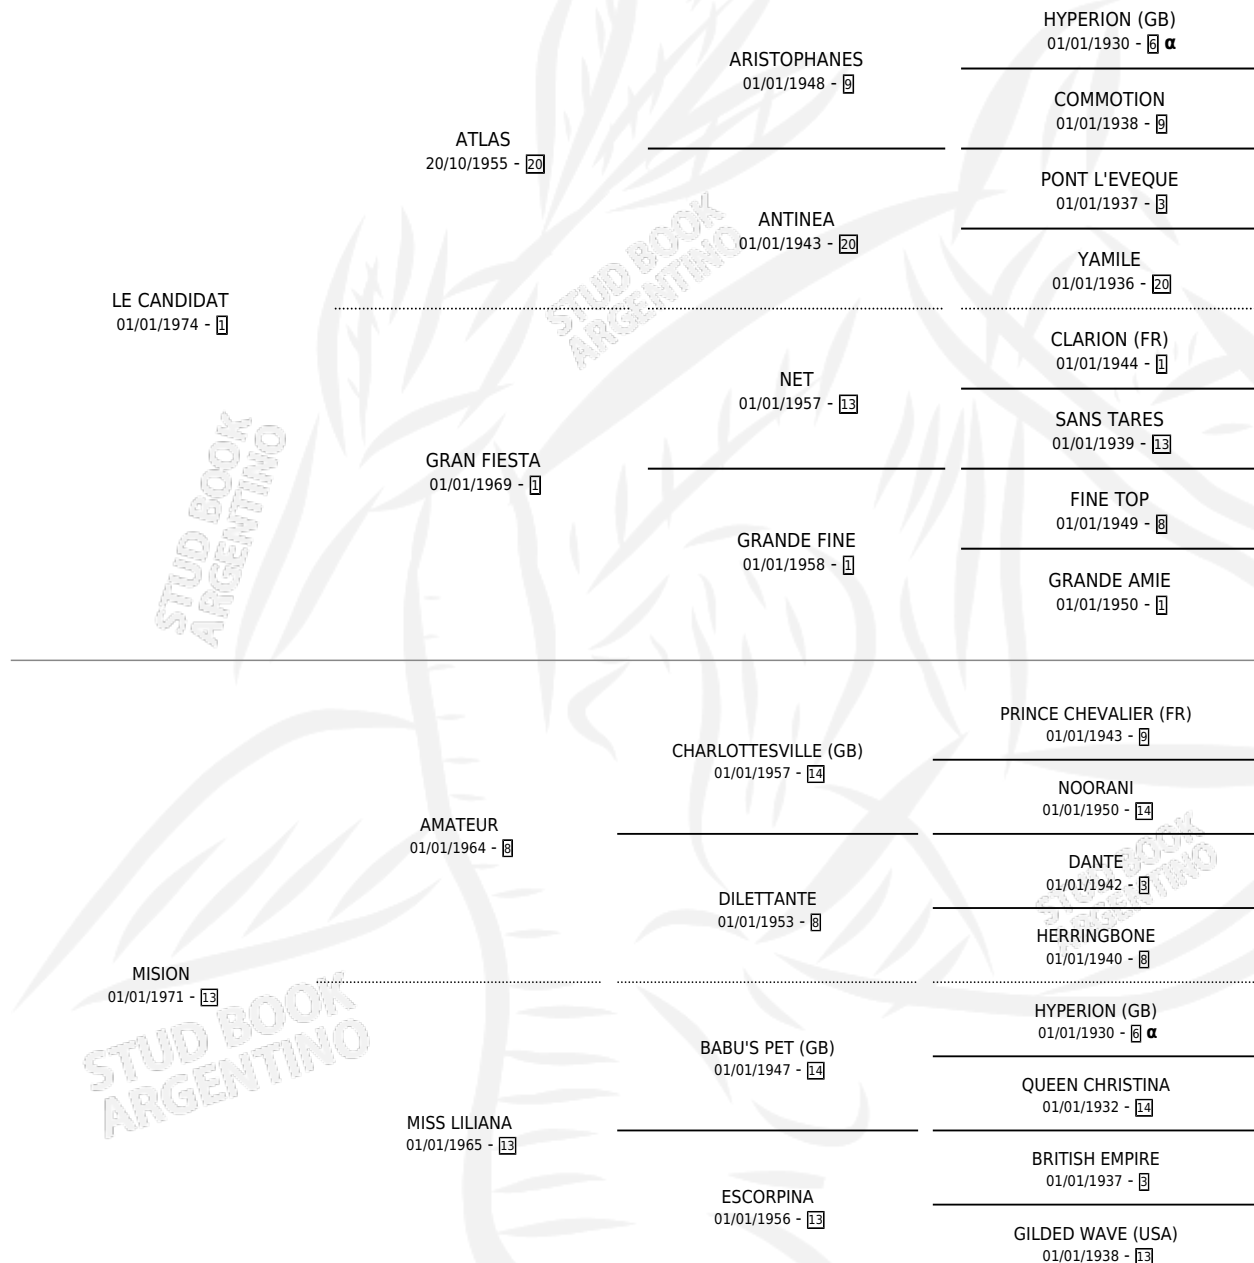

LA GRUTA

por LE CANDIDAT y MISION por AMATEUR

Argentina · Hembra · Alazan Tostado · SP · 18/11/1982
Familia 13-c · Volumen 31

ESTADO

TIPIFICACIÓN SANGUÍNEA	✓
TIPIFICACIÓN POR ADN	X
PASAPORTE	X
IDENTIFICACIÓN POR MICROCHIP	X
REPRODUCTOR	✓

Lugar de nacimiento: Campo particular

Criador: Sin dato

~

HIJOS

	MACHOS	HEMBRAS
4 NACIERON	2	2
3 CORRIERON	2	1
1 GANARON	1	0
0 GANADORES CL	0 GANADORES GR	0 GANADORES G1

PEDIGREE

INBREEDING : α

S

mientos 4 / Efectividad 44.44%

PADRILLO	PRODUCTO	CRIADOR	1ER SERVICIO	ÚLTIMO SERVICIO
FRAY CARMELO	FRAU MISION (H ZD, 07/09/1997)	EL CASCO	28/09/1996	02/10/1996
FRAY CARMELO	∅		11/09/1995	11/09/1995
FRAY CARMELO	LA COCO (H Z, 29/08/1995)	EL CASCO	30/08/1994	18/09/1994
FRAY CARMELO	GATO FELIX (M ZD, 19/08/1994)	EL CASCO	10/09/1993	10/09/1993
FRAY CARMELO	∅		02/11/1991	06/11/1991
FRAY CARMELO	FRAY DE FRAILES (M Z, 27/10/1991)	EL CASCO	03/10/1990	20/11/1990
FRIENDLY	∅		26/08/1989	14/10/1989
OSTONDE (URU)	∅		07/09/1988	19/09/1988
INDIAN EMPIRE	∅		10/08/1987	17/09/1987