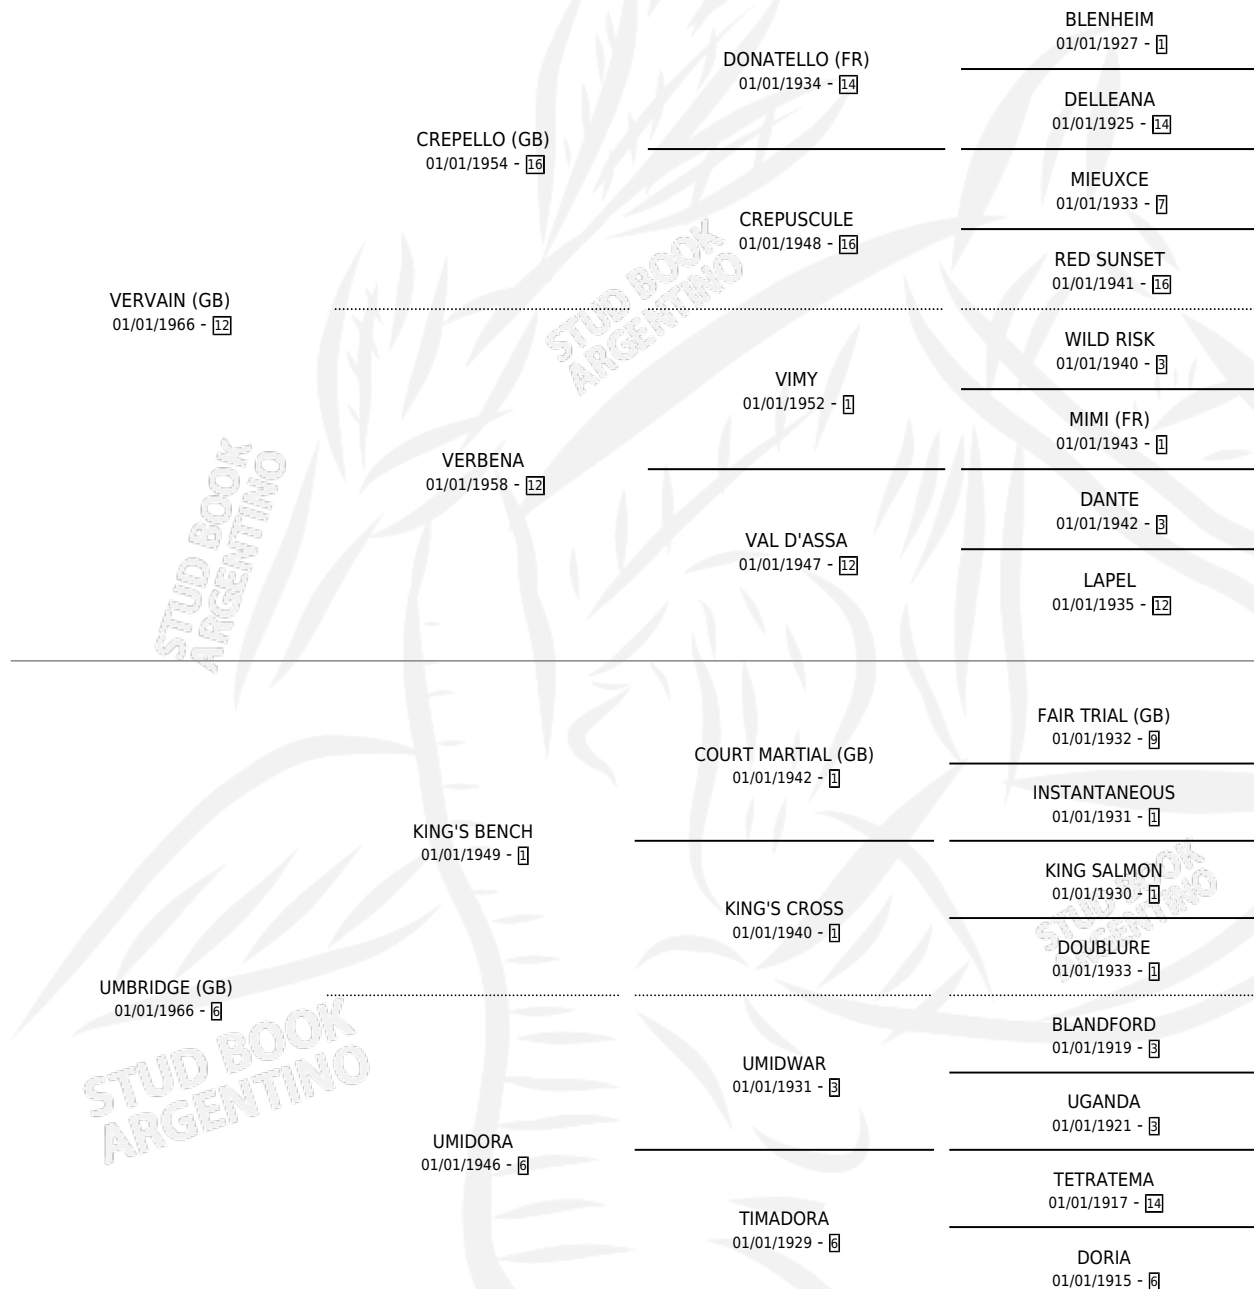

LA VERDAD

por **VERVAIN (GB)** y **UMBRIDGE (GB)** por **KING'S BENCH**

Argentina · Hembra · Alazan Tostado · SP · 28/10/1982
Familia 6-d · Volumen 31

ESTADO

TIPIFICACIÓN SANGUÍNEA	X
TIPIFICACIÓN POR ADN	X
PASAPORTE	X
IDENTIFICACIÓN POR MICROCHIP	X
REPRODUCTOR	✓

Lugar de nacimiento: Campo particular

Criador: Sin dato

~

HIJOS

	MACHOS	HEMBRAS
4 NACIERON	3	1
SIN ACTUACIONES		

PEDIGREE