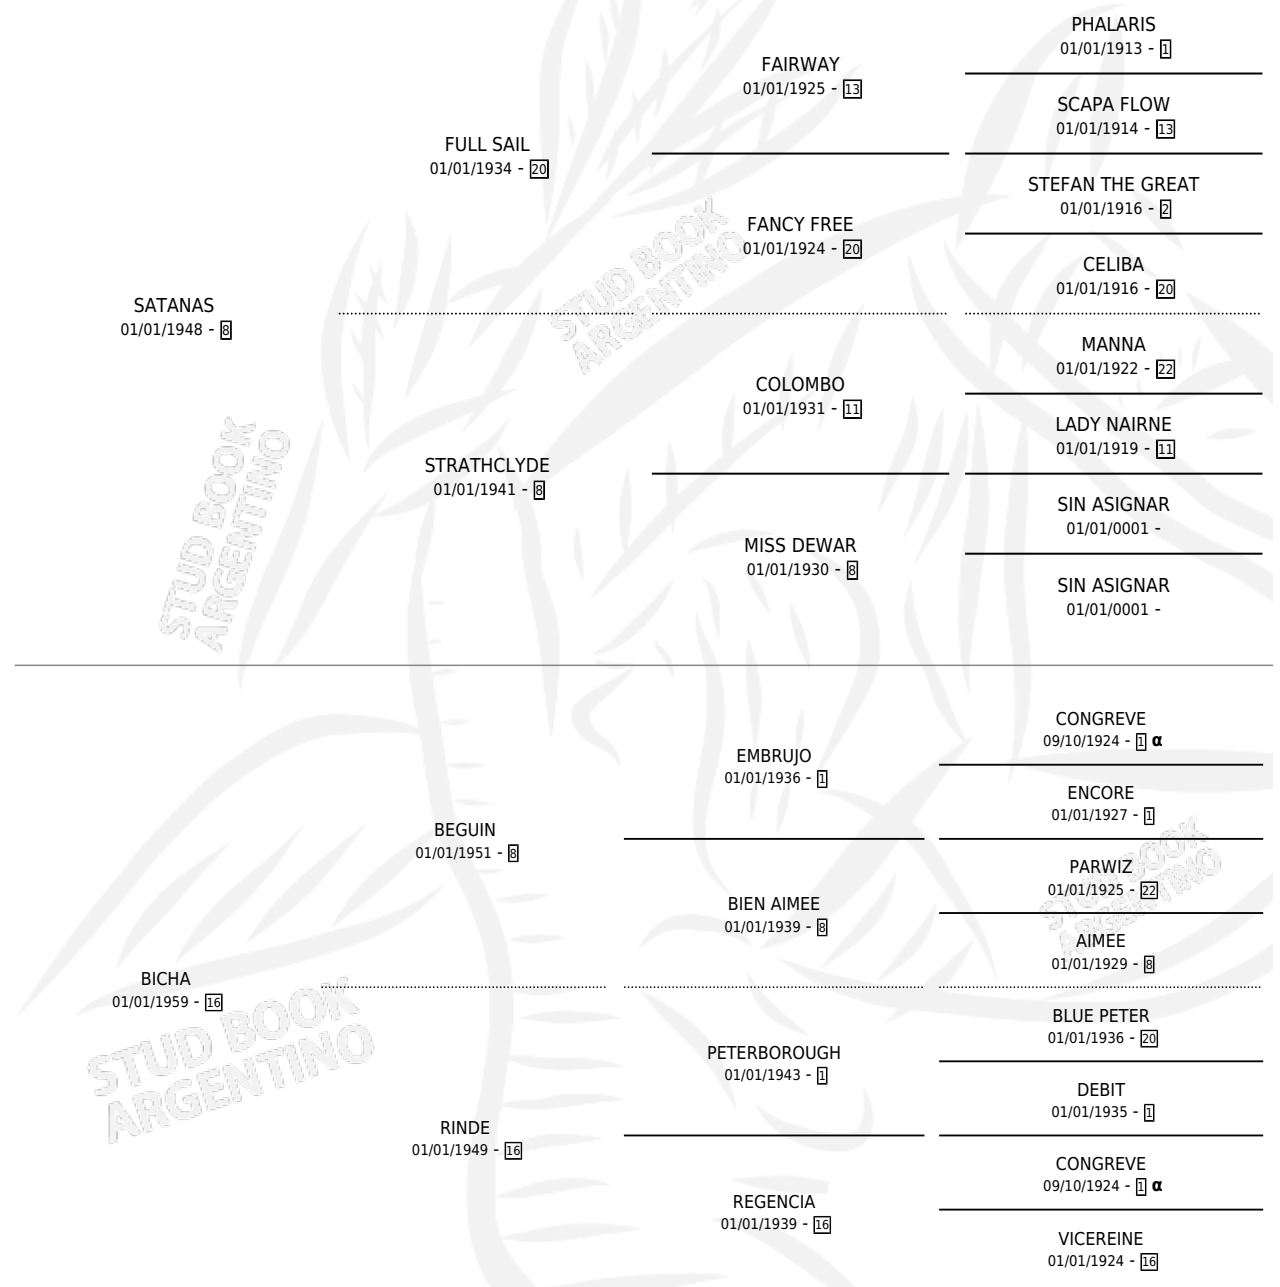

SATADORA

por SATANAS y BICHA por BEGUIN

Argentina · Hembra · Alazan · SP · 01/01/1967
Familia 16-f · Volumen 26

ESTADO

TIPIFICACIÓN SANGUÍNEA	X
TIPIFICACIÓN POR ADN	X
PASAPORTE	X
IDENTIFICACIÓN POR MICROCHIP	X
REPRODUCTOR	✓

Lugar de nacimiento: Campo particular

Criador: Sin dato

~

HIJOS

	MACHOS	HEMBRAS
2 NACIERON	1	1
1 CORRIERON	1	0
1 GANARON	1	0
0 GANADORES CL	0 GANADORES GR	0 GANADORES G1

PEDIGREE

INBREEDING : α