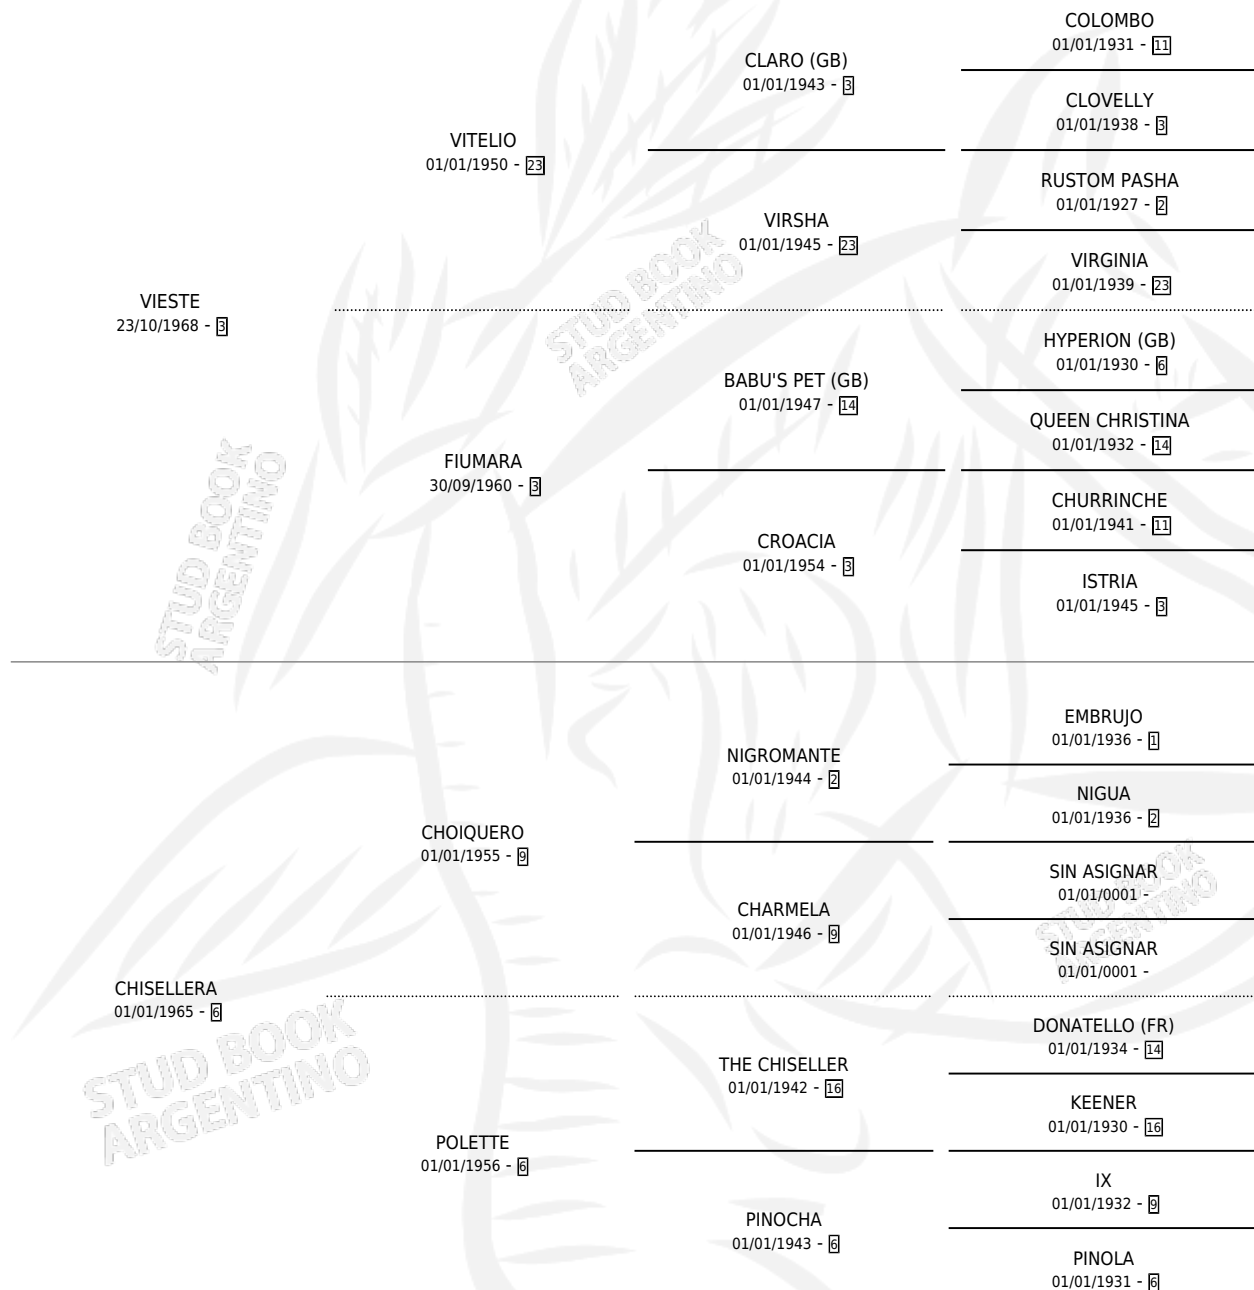

LA VILLERA

por VIESTE y CHISELLERA por CHOQUERO

Argentina · Hembra · Zaino Doradillo · SP · 07/11/1982
Familia 6-f · Volumen 31

ESTADO

TIPIFICACIÓN SANGUÍNEA	✓
TIPIFICACIÓN POR ADN	X
PASAPORTE	X
IDENTIFICACIÓN POR MICROCHIP	X
REPRODUCTOR	✓

Lugar de nacimiento: Legui

Criador: Don Luis Toro

~

HIJOS

	MACHOS	HEMBRAS
4 NACIERON	2	2
3 CORRIERON	2	1
1 GANARON	1	0
0 GANADORES CL	0 GANADORES GR	0 GANADORES G1

PEDIGREE

CAMPAÑA

Solo carreras oficiales de Argentina