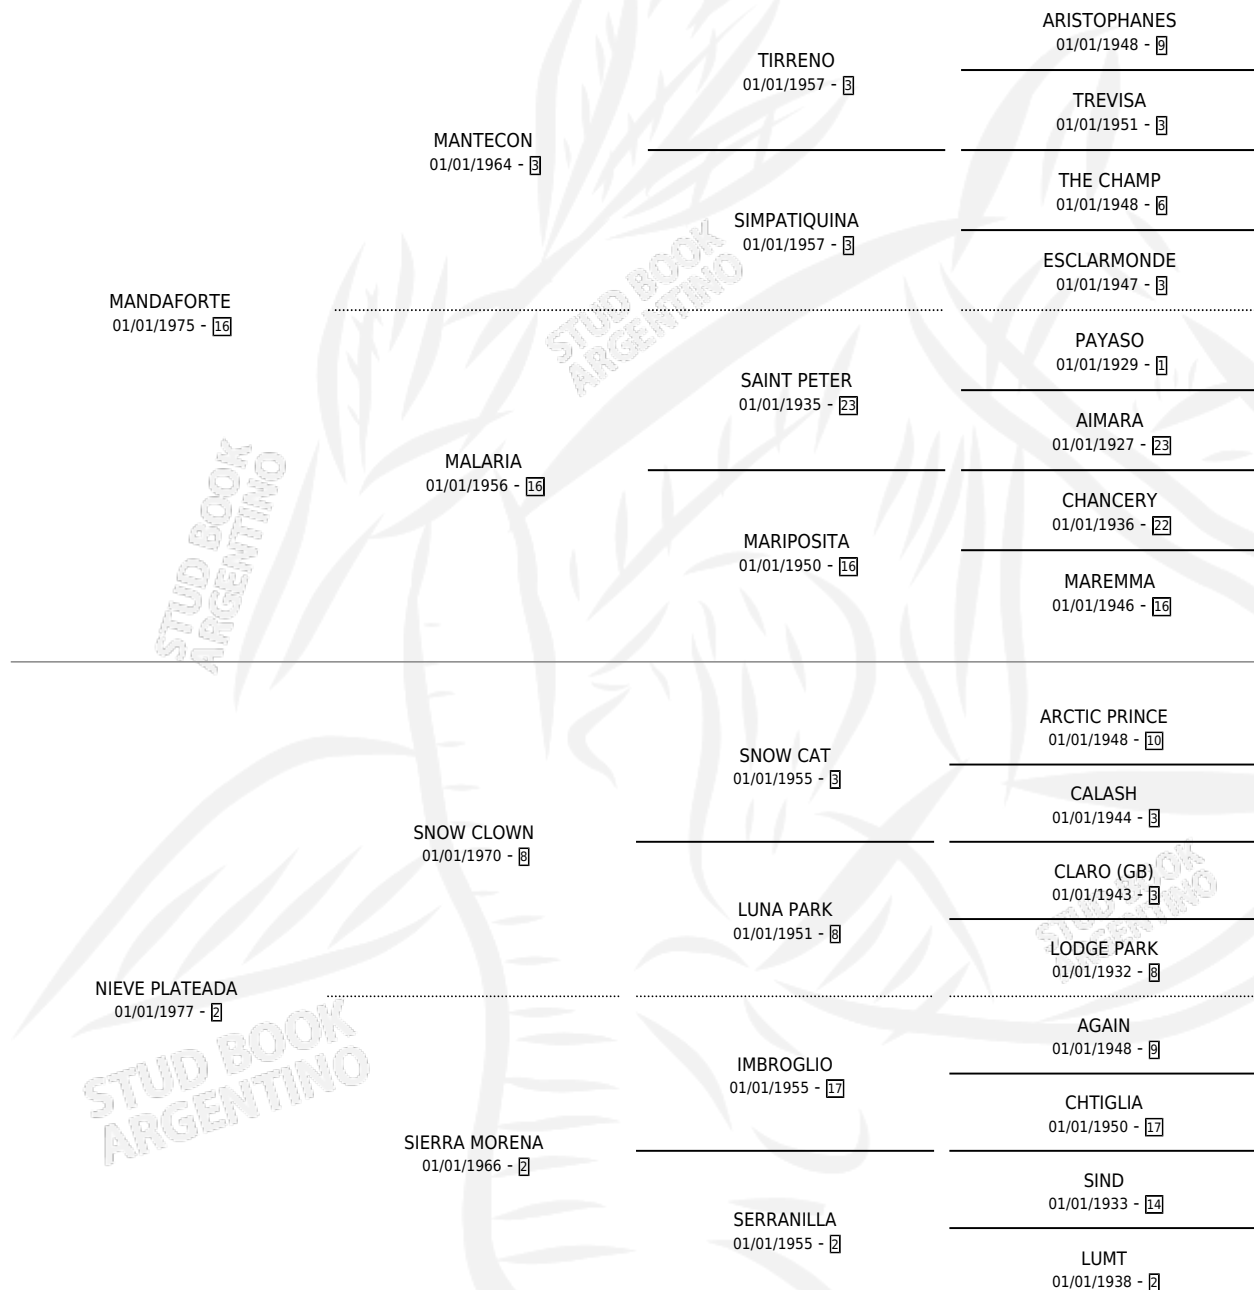

MANDAPLATA

por MANDAFORTE y NIEVE PLATEADA por SNOW CLOWN

Argentina · Hembra · Zaino · SP · 18/10/1982
Familia 2-f · Volumen 31

ESTADO

TIPIFICACIÓN SANGUÍNEA	✓
TIPIFICACIÓN POR ADN	X
PASAPORTE	X
IDENTIFICACIÓN POR MICROCHIP	X
REPRODUCTOR	✓

Lugar de nacimiento: Campo particular

Criador: Merlo Abel Agustin

~

HIJOS

	MACHOS	HEMBRAS
4 NACIERON	1	3
SIN ACTUACIONES		

PEDIGREE