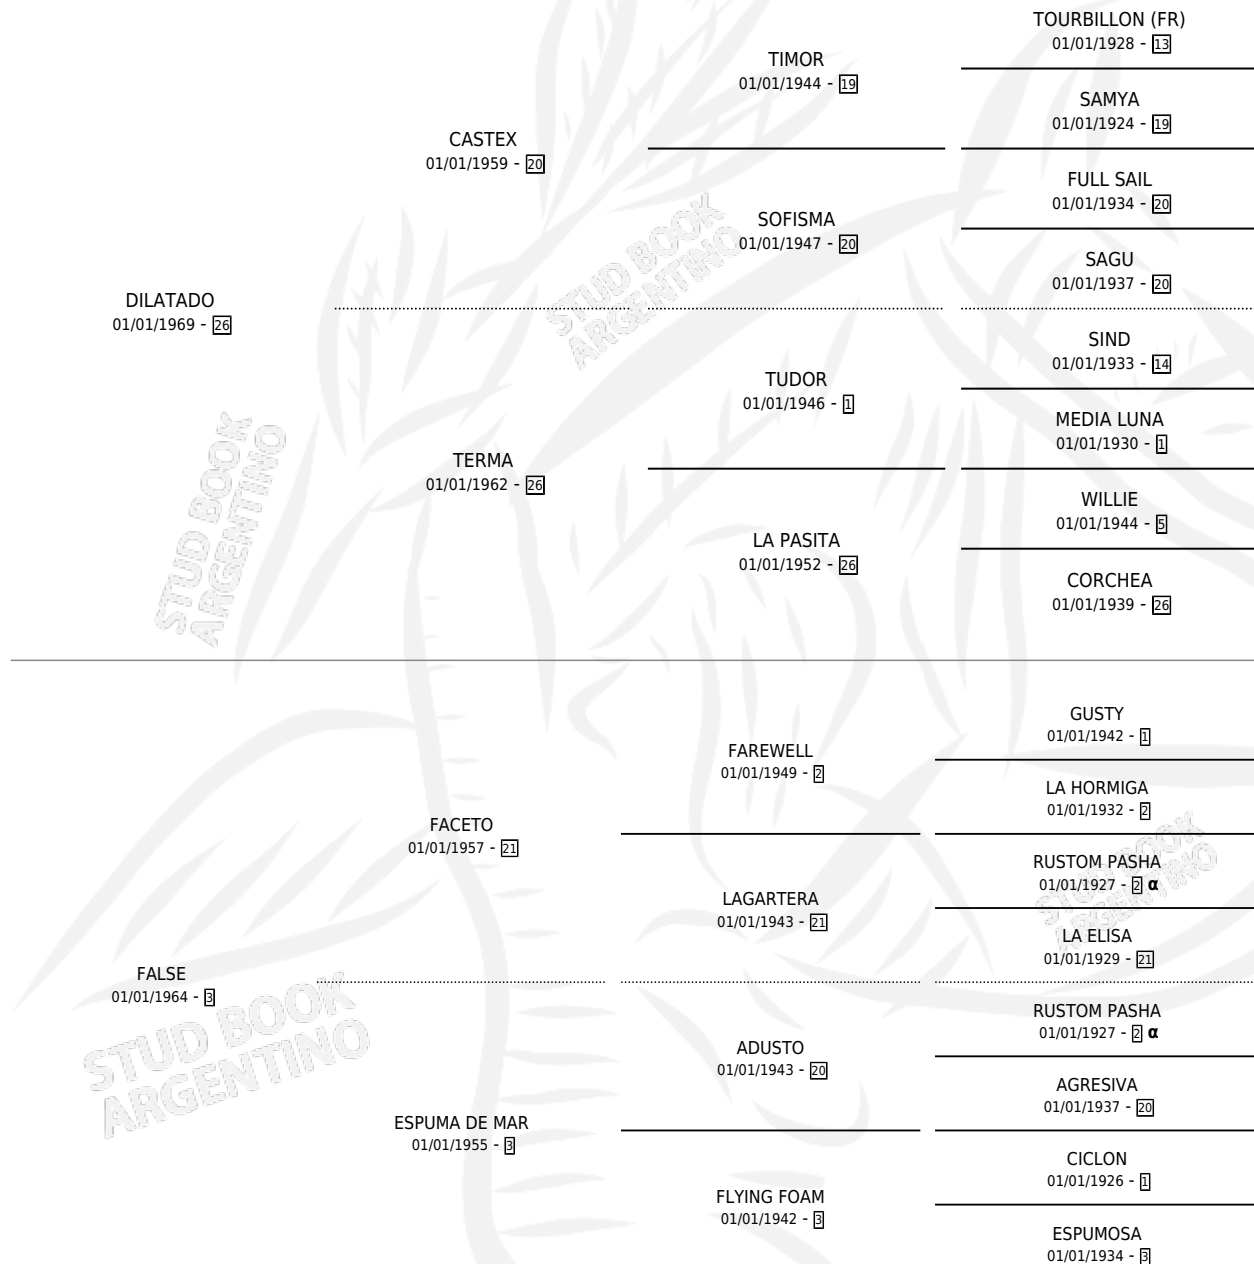

FEMELLE

por DILATADO y FALSE por FACETO

Argentina · Hembra · Zaino Colorado · SP · 28/09/1982
Familia 3 · Volumen 31

ESTADO

TIPIFICACIÓN SANGUÍNEA	X
TIPIFICACIÓN POR ADN	X
PASAPORTE	X
IDENTIFICACIÓN POR MICROCHIP	X
REPRODUCTOR	✓

Lugar de nacimiento: Campo particular

Criador: Sin dato

~

HIJOS

	MACHOS	HEMBRAS
2 NACIERON	1	1
SIN ACTUACIONES		

PEDIGREE

INBREEDING : α