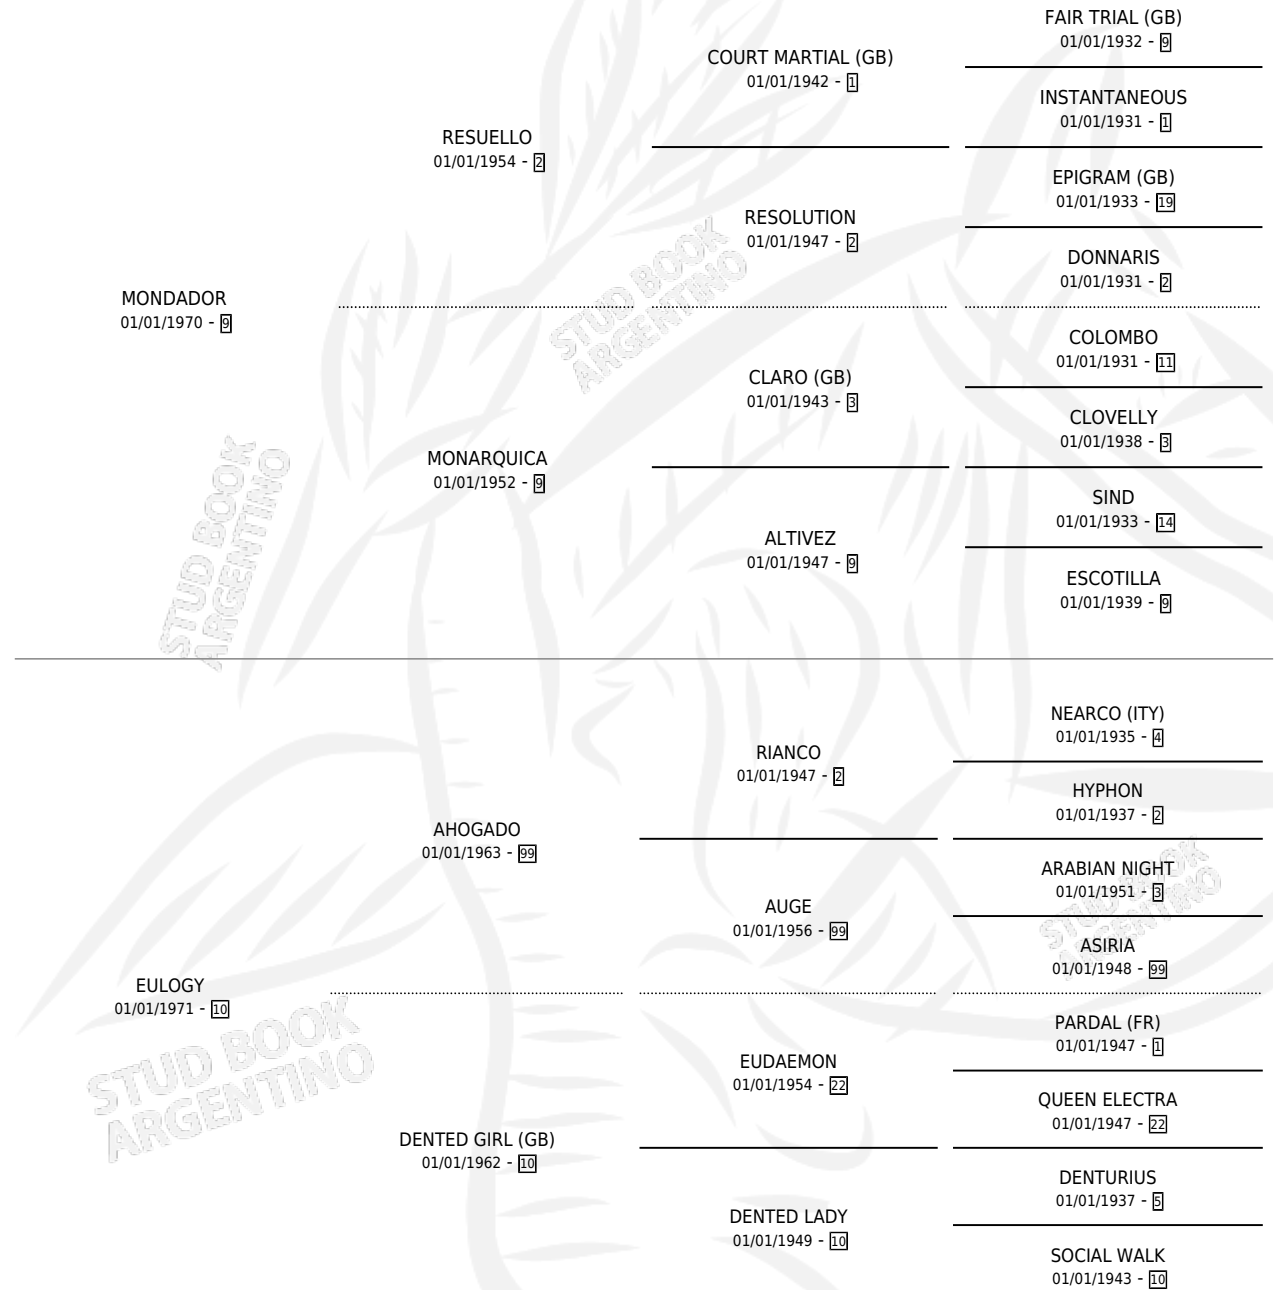

MOND DIANA

por **MONDADOR** y **EULOGY** por **AHOGADO**

Argentina · Hembra · Alazan · SP · 29/10/1982
Familia 10-d · Volumen 31

ESTADO

TIPIFICACIÓN SANGUÍNEA	✓
TIPIFICACIÓN POR ADN	X
PASAPORTE	X
IDENTIFICACIÓN POR MICROCHIP	X
REPRODUCTOR	✓

Lugar de nacimiento: Campo particular

Criador: Sin dato

~

HIJOS

	MACHOS	HEMBRAS
7 NACIERON	3	4
3 CORRIERON	3	0
1 GANARON	1	0
0 GANADORES CL	0 GANADORES GR	0 GANADORES G1

PEDIGREE