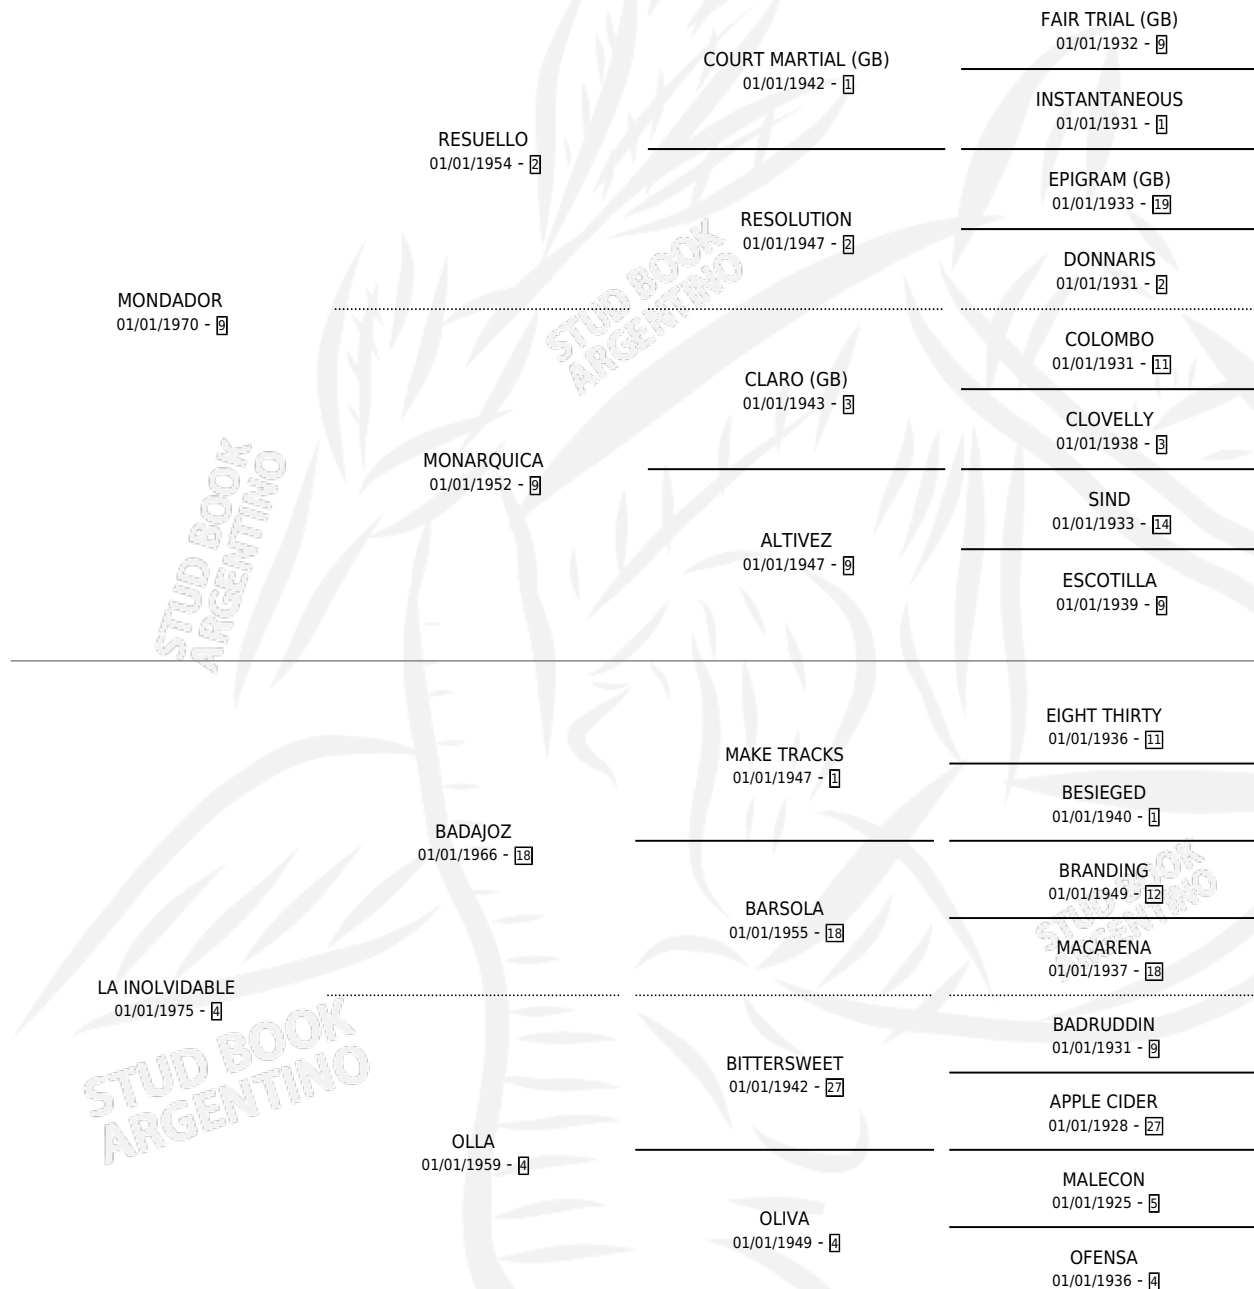

LA INIGUALABLE

por **MONDADOR** y **LA INOLVIDABLE** por **BADAJOZ**

Argentina · Hembra · Zaino · SP · 23/10/1982
Familia 4-n · Volumen 31

ESTADO

TIPIFICACIÓN SANGUÍNEA	✓
TIPIFICACIÓN POR ADN	X
PASAPORTE	X
IDENTIFICACIÓN POR MICROCHIP	X
REPRODUCTOR	✓

Lugar de nacimiento: Campo particular

Criador: Castaldo Ricardo Arturo

PEDIGREE

S

mientos 0 / Efectividad 0.00%

PADRILLO	PRODUCTO	CRIADOR	1ER SERVICIO	ÚLTIMO SERVICIO
SINGS	∅		24/10/1997	25/10/1997
LA INIGUALABLE	∅		21/09/1991	11/10/1991
Datos oficiales del Stud Book Argentino	∅		23/08/1990	30/09/1990