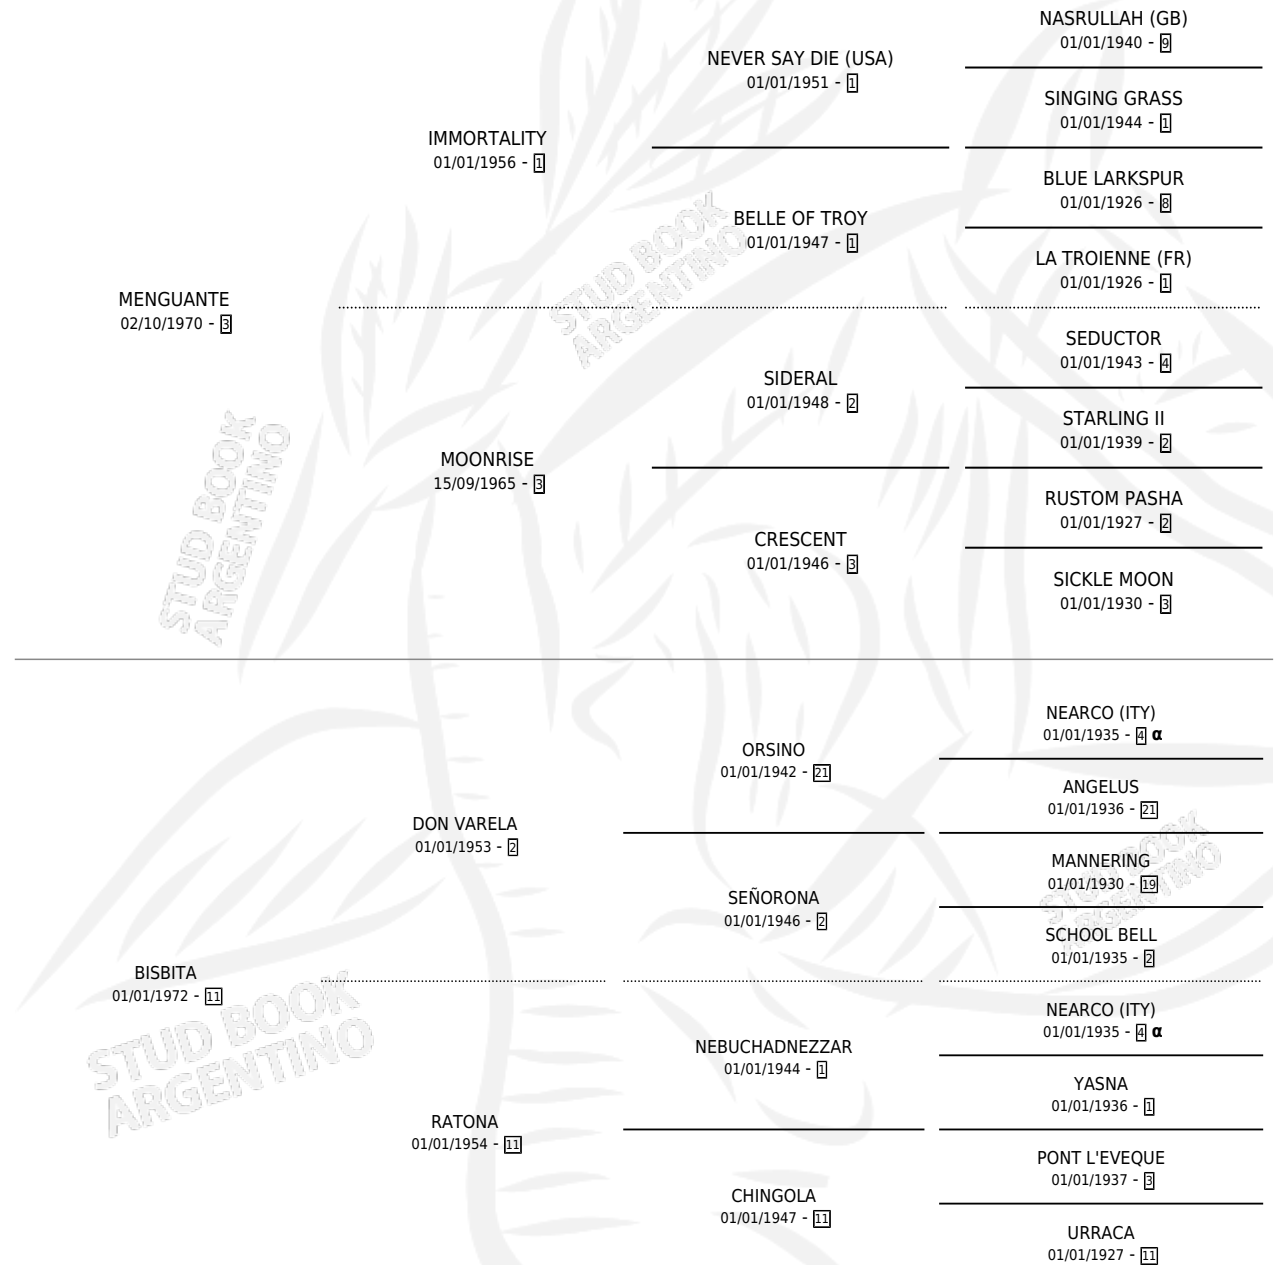

MELODY MOON

por **MENGUANTE** y **BISBITA** por **DON VARELA**

Argentina · Hembra · Alazan · SP · 17/11/1982
Familia 11 · Volumen 31

ESTADO

TIPIFICACIÓN SANGUÍNEA	✓
TIPIFICACIÓN POR ADN	X
PASAPORTE	X
IDENTIFICACIÓN POR MICROCHIP	X
REPRODUCTOR	✓

Lugar de nacimiento: Campo particular

Criador: Asociacion Cooperativa De Criadores De Caballos De Carrera

~

HIJOS

	MACHOS	HEMBRAS
1 NACIERON	0	1
SIN ACTUACIONES		

PEDIGREE

INBREEDING : α