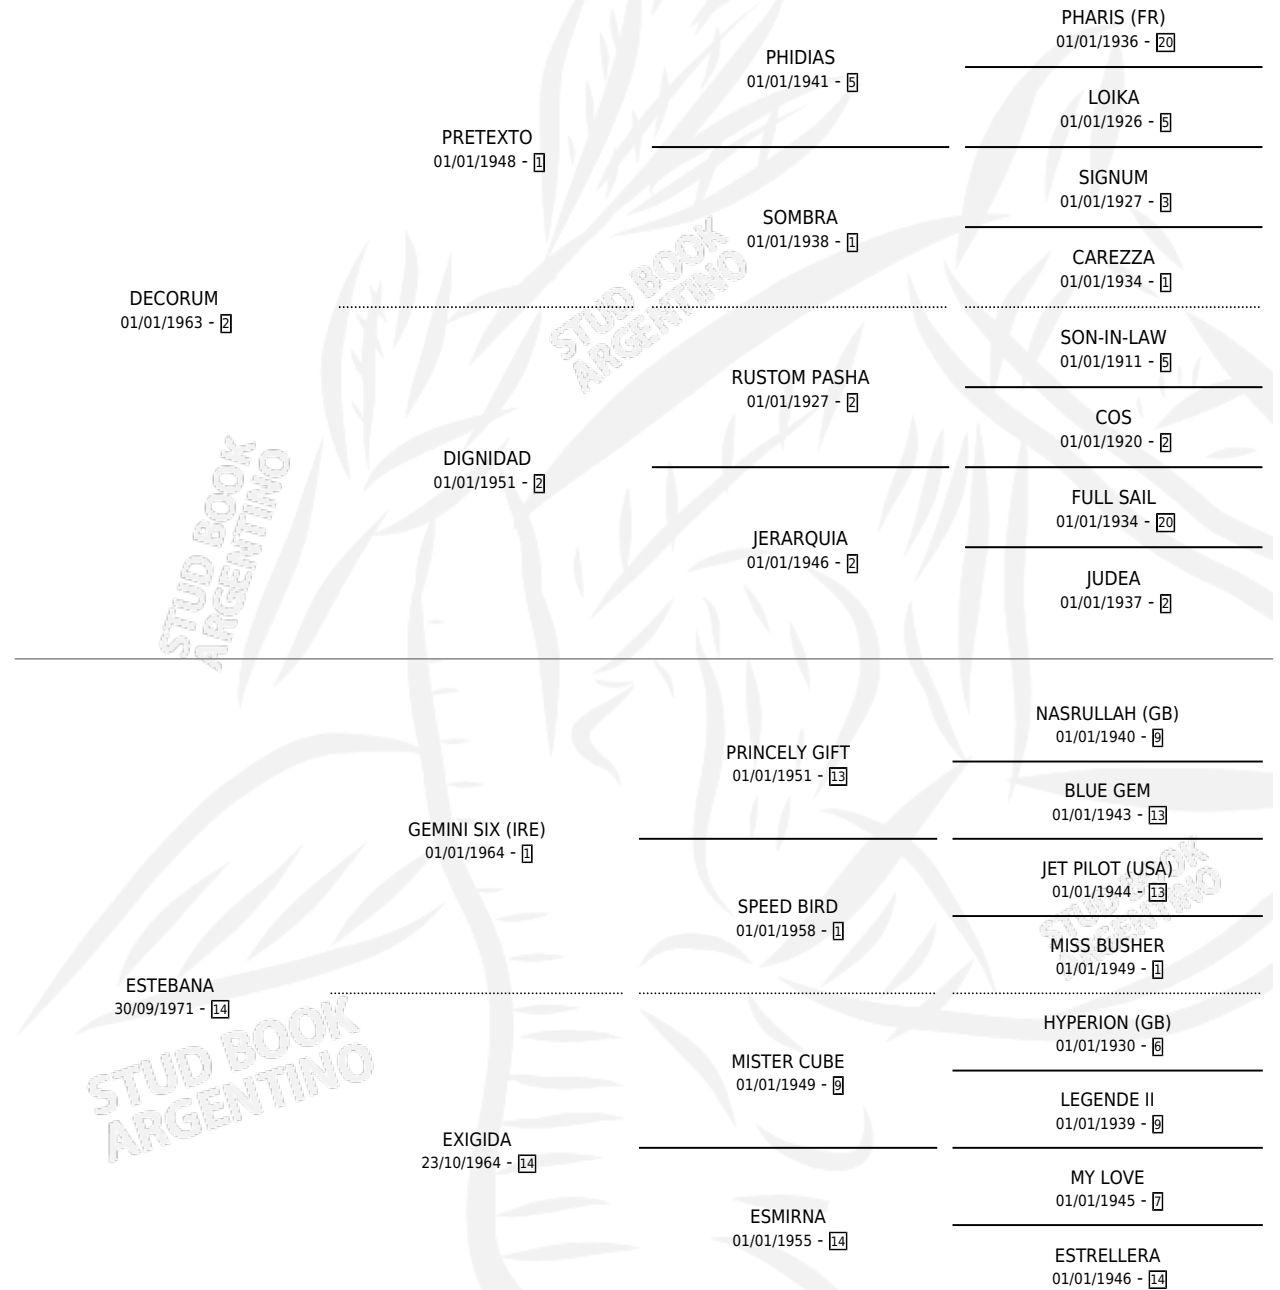

DEAR DOLL

por DECORUM y ESTEBANA por GEMINI SIX (IRE)

Argentina · Hembra · Alazan · SP · 05/11/1982
Familia 14-a · Volumen 31

ESTADO

TIPIFICACIÓN SANGUÍNEA	✓
TIPIFICACIÓN POR ADN	X
PASAPORTE	X
IDENTIFICACIÓN POR MICROCHIP	X
REPRODUCTOR	✓

Lugar de nacimiento: Campo particular

Criador: El Ombucito

~

HIJOS

	MACHOS	HEMBRAS
7 NACIERON	5	2
4 CORRIERON	3	1
3 GANARON	3	0
0 GANADORES CL	0 GANADORES GR	0 GANADORES G1

PEDIGREE

S

cimientos 7 / Efectividad 50.00%

PADRILLO	PRODUCTO	CRIADOR	1ER SERVICIO	ÚLTIMO SERVICIO
IL CORSARO (USA)	∅		25/11/2002	25/11/2002
DEAR DOLL				
PRAISING (USA)	MI PACHAMAMA (H A, 24/10/2002)	EL TALA	17/09/2001	07/11/2001
PRAISING (USA)	∅		28/09/2000	28/09/2000
PRAISING (USA)	PATURICITO (M A, 19/09/2000)	EL TALA	16/09/1999	20/09/1999
PRAISING (USA)	∅		26/11/1998	26/11/1998
PRAISING (USA)	PATORUZEK (M A, 19/11/1998) •MURIÓ EL 22/02/2015•	EL OMBUCITO	26/09/1997	09/12/1997
PRAISING (USA)	∅		25/11/1996	25/11/1996
PRAISING (USA)	∅		27/09/1995	11/11/1995
INDALECIO	IN CRESCENDO (M Z, 30/09/1994) •MURIÓ EL 05/12/1995•	EL OMBUCITO	05/10/1993	05/10/1993
EL AZAR	∅		01/10/1992	01/10/1992
PRAISING (USA)	PATORUZU (M AT, 21/09/1992)	EL OMBUCITO	11/10/1991	11/10/1991
PRAISING (USA)	SOY ARAUCANO (M A, 18/09/1990)	EL OMBUCITO	26/09/1989	26/09/1989
PRAISING (USA)	∅		25/10/1988	11/11/1988
DALRY (GB)	DEAR MUÑECA (H Z, 26/09/1988)	EL OMBUCITO	01/10/1987	01/10/1987