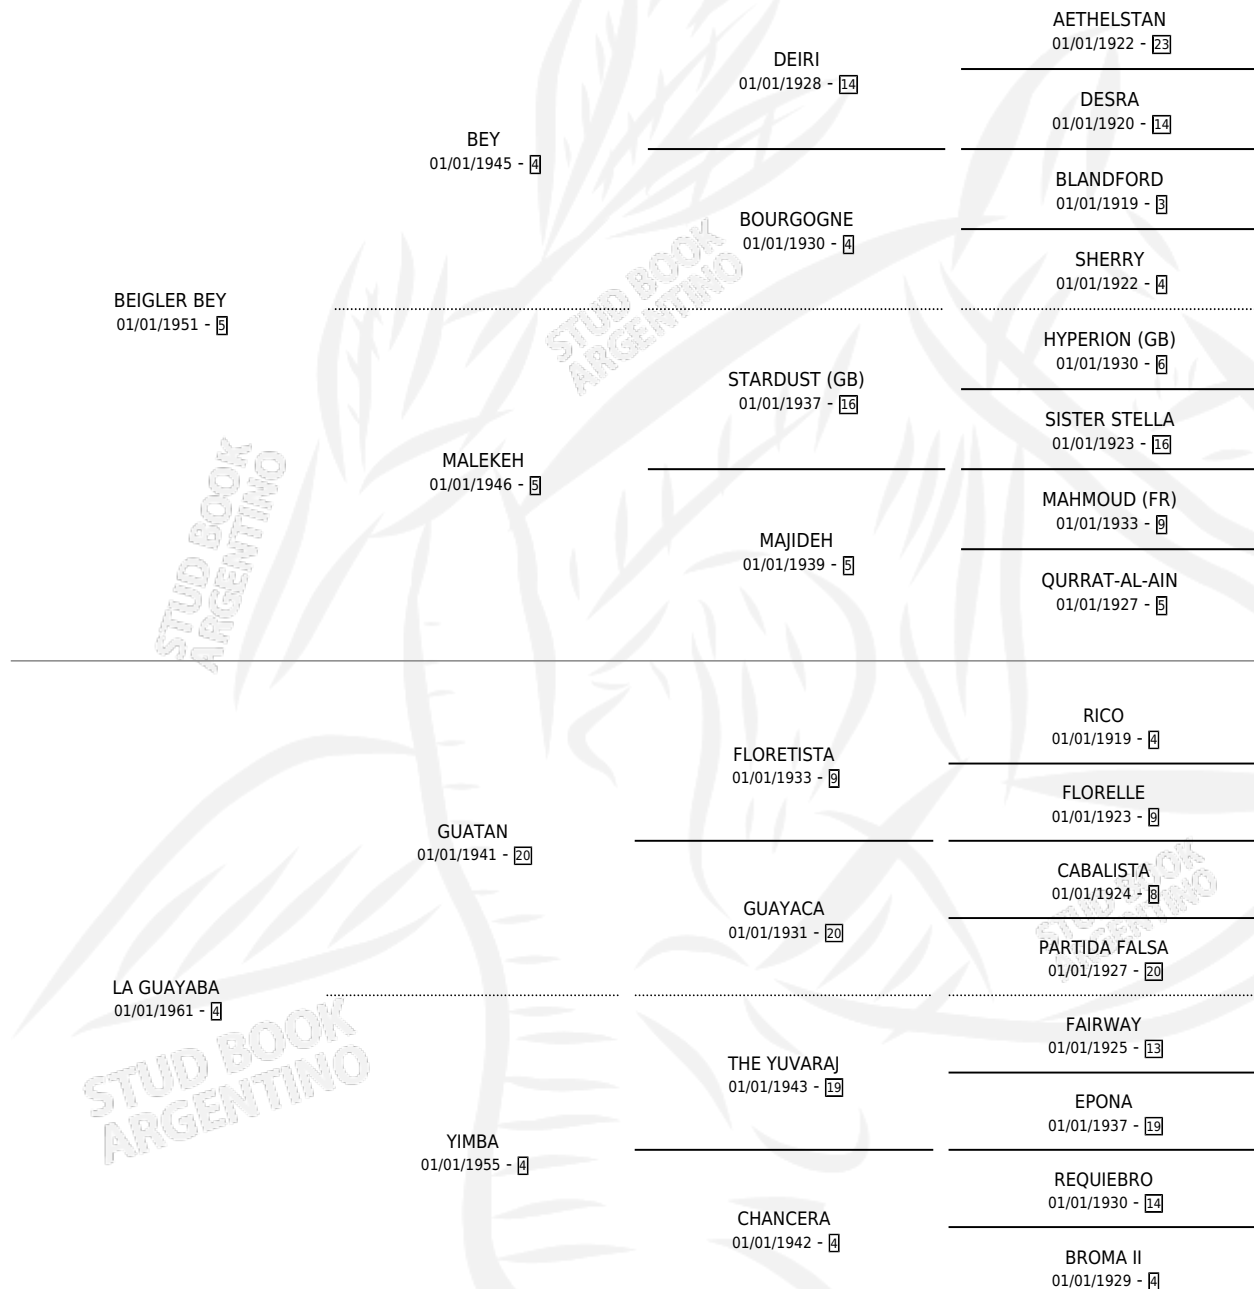

LARIFARI

por **BEIGLER BEY** y **LA GUAYABA** por **GUATAN**

Argentina · Hembra · Zaino · SP · 01/01/1967
Familia 4-b · Volumen 26

ESTADO

TIPIFICACIÓN SANGUÍNEA	X
TIPIFICACIÓN POR ADN	X
PASAPORTE	X
IDENTIFICACIÓN POR MICROCHIP	X
REPRODUCTOR	✓

Lugar de nacimiento: Campo particular

Criador: Sin dato

~

HIJOS

	MACHOS	HEMBRAS
5 NACIERON	4	1
1 CORRIERON	1	0
1 GANARON	1	0
0 GANADORES CL	0 GANADORES GR	0 GANADORES G1

PEDIGREE

S

mientos 2 / Efectividad 50.00%

PADRILLO	PRODUCTO	CRIADOR	1ER SERVICIO	ÚLTIMO SERVICIO
FORTIN PAMPA	∅		05/09/1986	15/11/1986
MONTECLO BLUFF	∅		20/11/1985	14/12/1985
Datos oficiales del Stud Book Argentino				
FORTIN PAMPA	LUCIA FORTIN (H Z, 06/09/1984)	SIN DATO		
FORTIN PAMPA	EL MALEVO (M Z, 09/11/1985) •MURIÓ EL 07/11/1986•	SIN DATO		