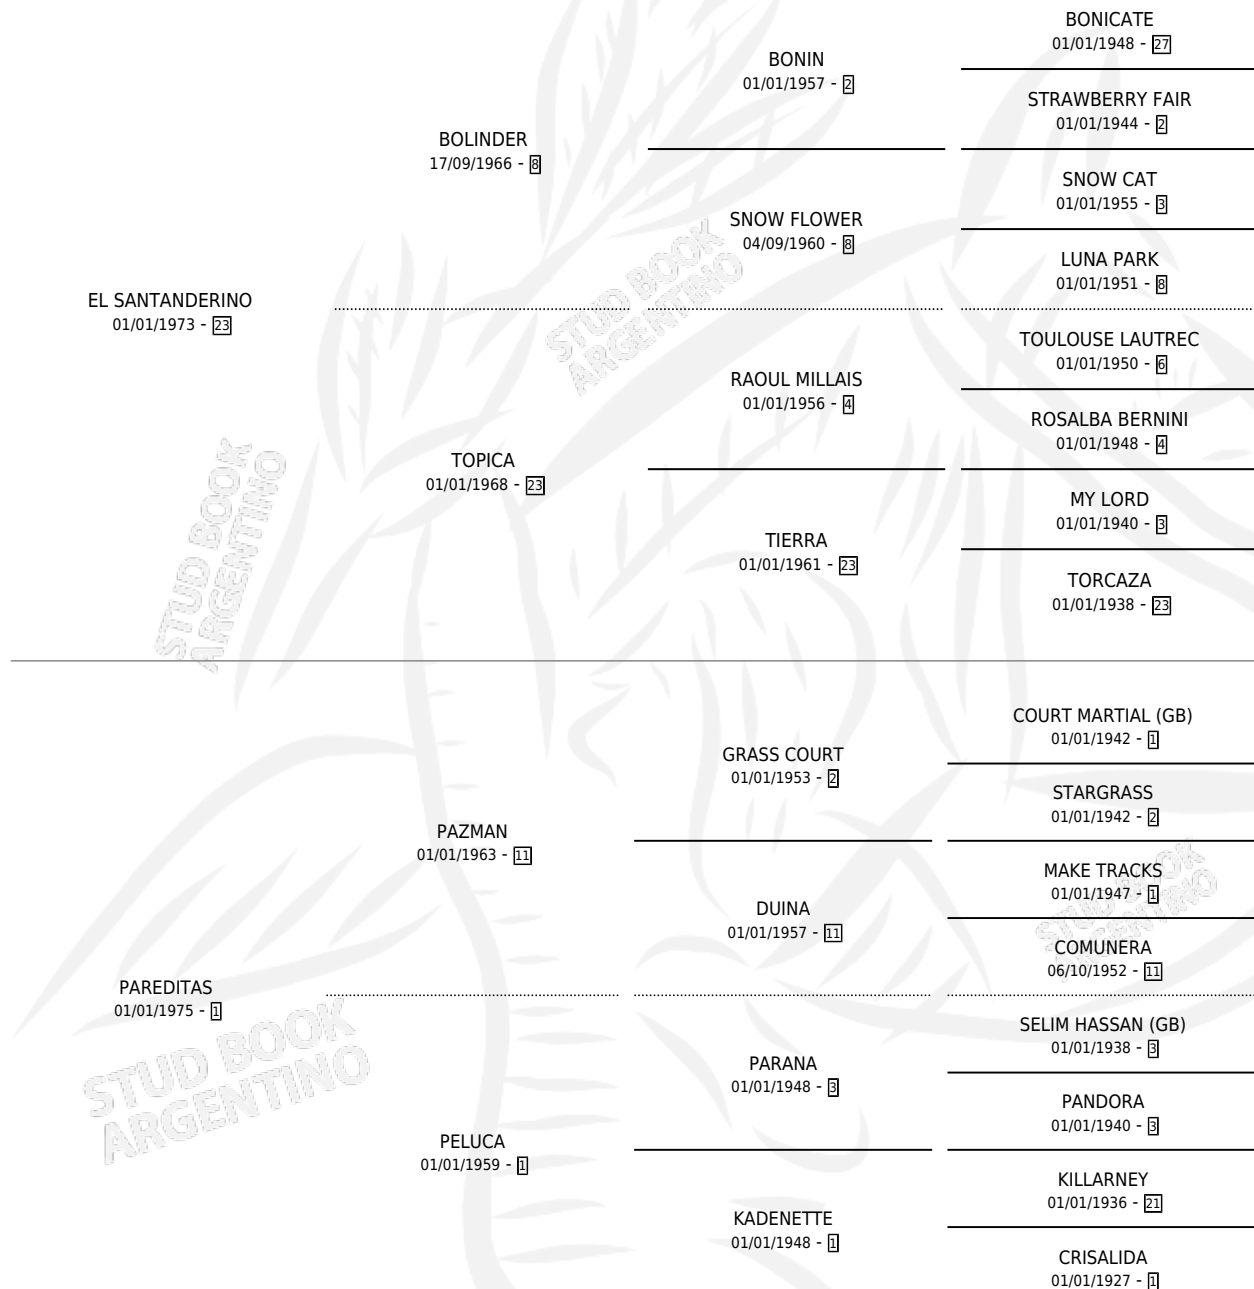

BRISA PAMPERA

por EL SANTANDERINO y PAREDITAS por PAZMAN

Argentina · Hembra · Alazan · SP · 27/10/1982
Familia 1-b · Volumen 31

ESTADO

TIPIFICACIÓN SANGUÍNEA	X
TIPIFICACIÓN POR ADN	X
PASAPORTE	X
IDENTIFICACIÓN POR MICROCHIP	X
REPRODUCTOR	✓

Lugar de nacimiento: Campo particular

Criador: Pavon y Los Medanos

~

HIJOS

	MACHOS	HEMBRAS
5 NACIERON	3	2

SIN ACTUACIONES

PEDIGREE