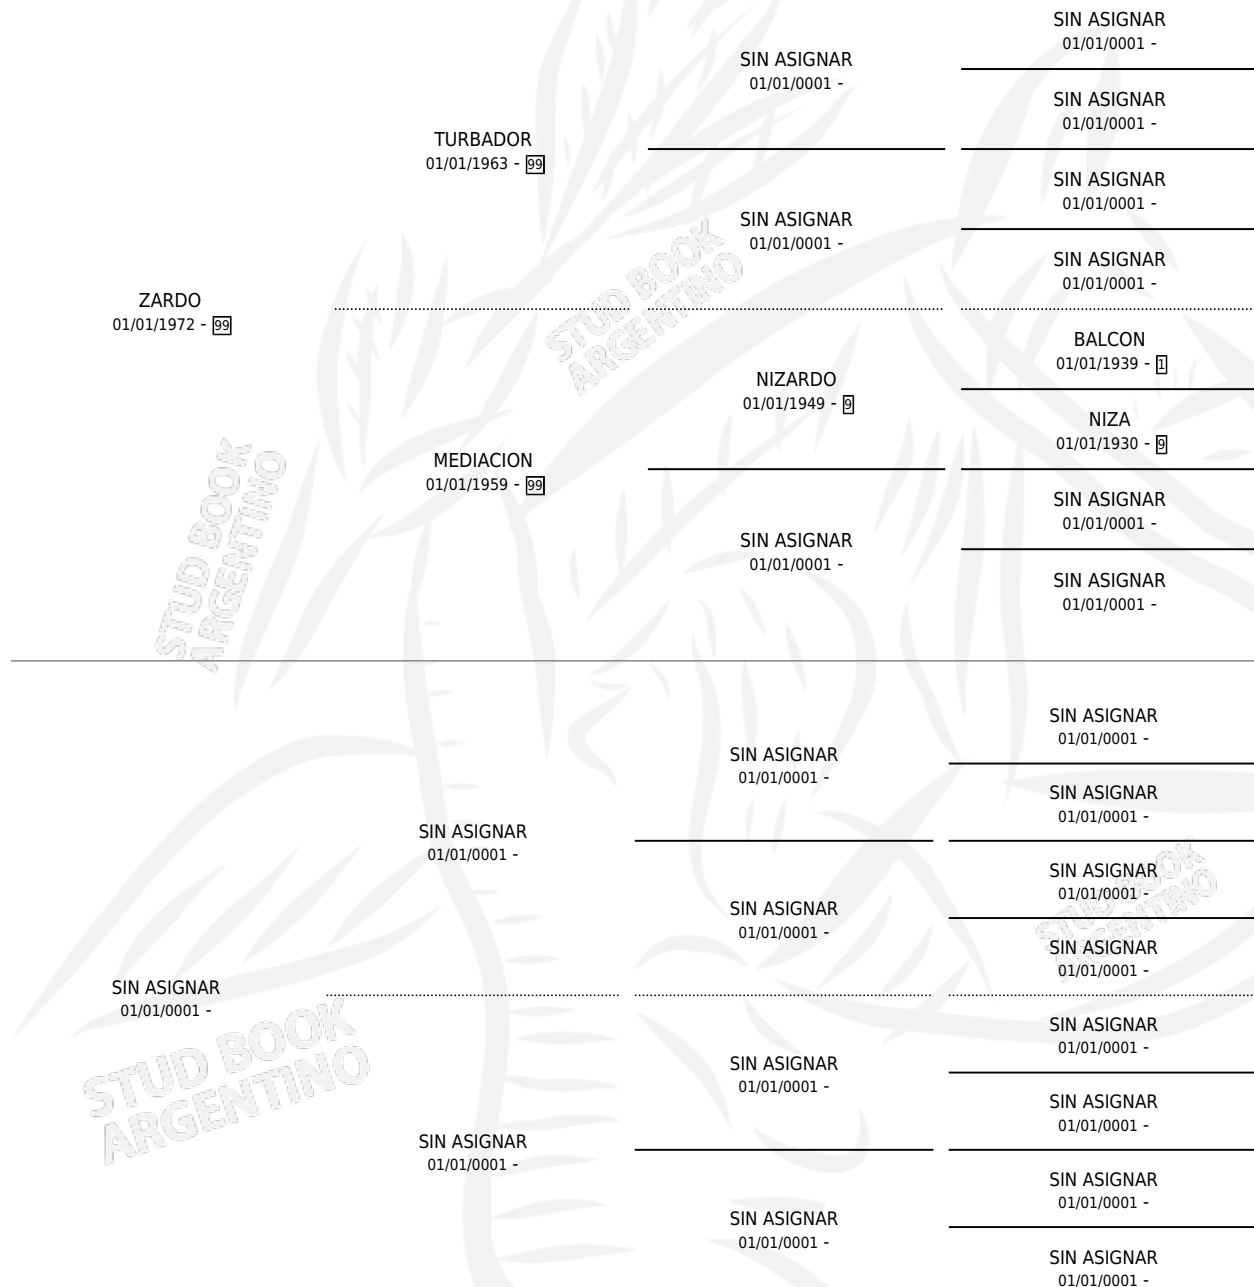

VIEJO ESTOY

por ZARDO y SIN ASIGNAR por SIN ASIGNAR

Argentina · Macho · No Consigna · SP · 01/01/1982
Familia · Volumen 31

ESTADO

TIPIFICACIÓN SANGUÍNEA	X
TIPIFICACIÓN POR ADN	X
PASAPORTE	X
IDENTIFICACIÓN POR MICROCHIP	X
REPRODUCTOR	X

Lugar de nacimiento: Campo particular

Criador: Sin dato

PEDIGREE

CAMPAÑA

Solo carreras oficiales de Argentina

POR EDAD

EDAD	CC	1°	2°	3°	4°	5°	NP	CLC	CLG	CLCG1	CLGG1	IMPORTE	GANANCIA / CC
7 AÑOS	1	0	0	0	0	1	0	0	0	0	0	\$0	\$0
8 AÑOS	1	0	0	0	0	1	0	0	0	0	0	\$0	\$0
TOTALES	2	0	0	0	0	2	0	0	0	0	0	\$0	\$0
%		0.0%	0.0%	0.0%	0.0%	100%	0.0%	0.0%	0.0%	0.0%	0.0%		