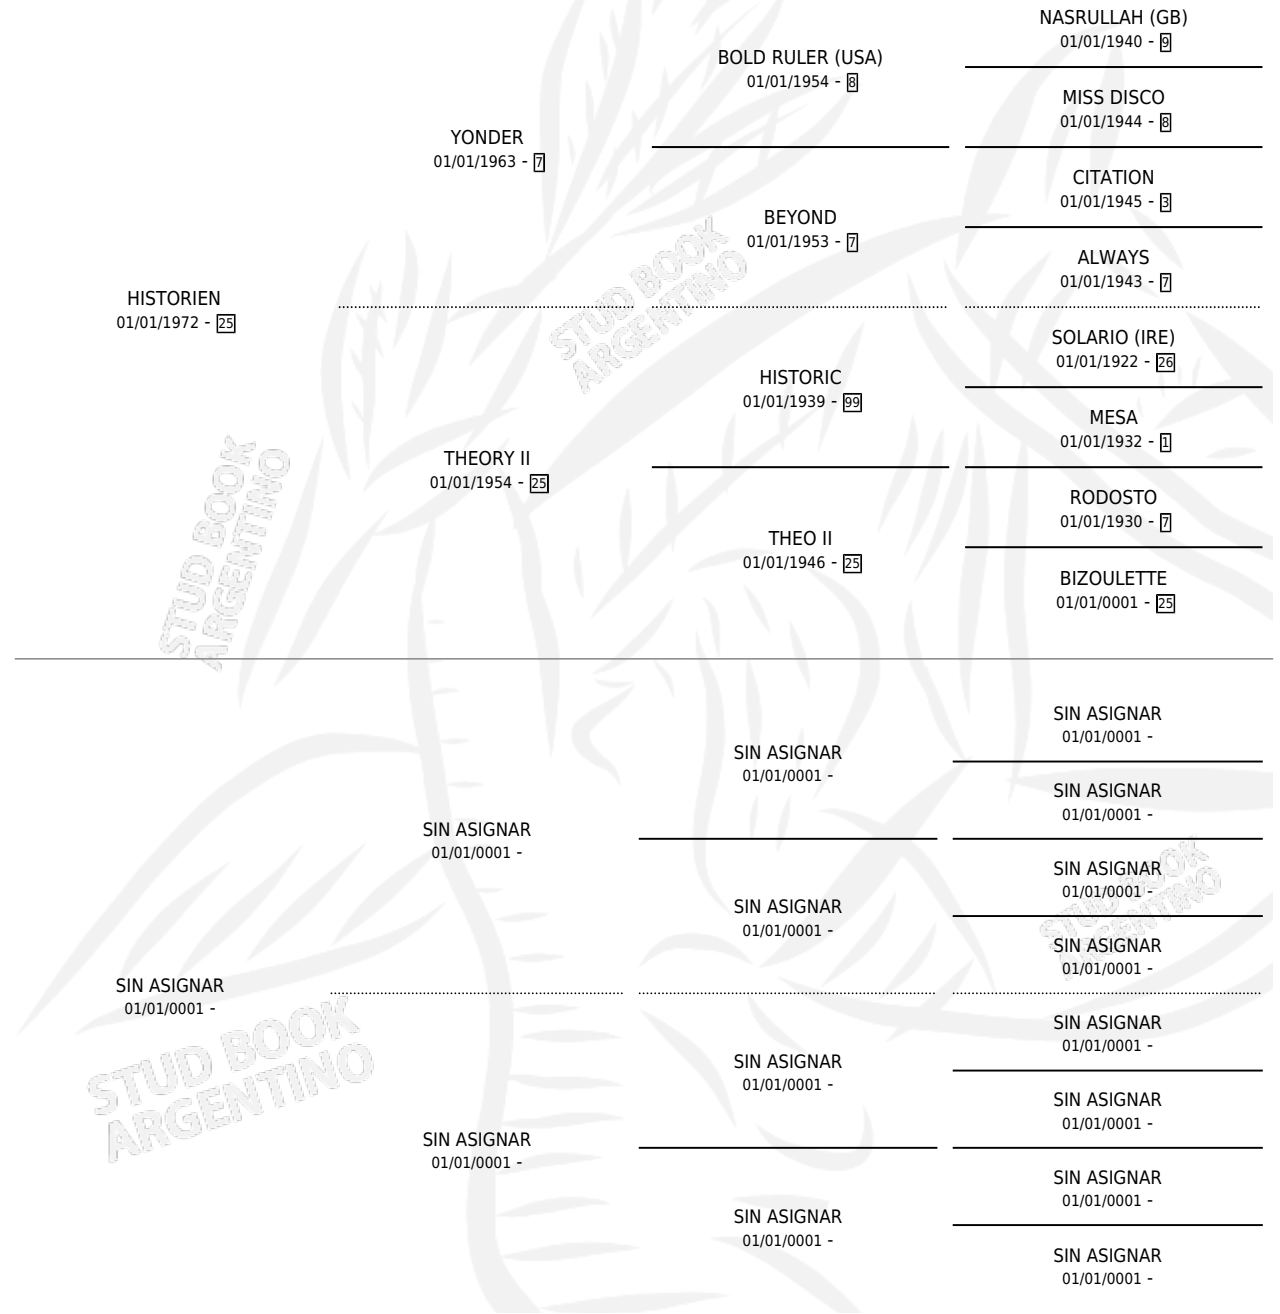

YONDA RICA

por HISTORIEN y SIN ASIGNAR por SIN ASIGNAR

Argentina · Hembra · No Consigna · SP · 01/01/1982
Familia · Volumen 31

ESTADO

TIPIFICACIÓN SANGUÍNEA	X
TIPIFICACIÓN POR ADN	X
PASAPORTE	X
IDENTIFICACIÓN POR MICROCHIP	X
REPRODUCTOR	X

Lugar de nacimiento: Campo particular

Criador: Mate Amargo

PEDIGREE

YONDA RICA

Datos oficiales del Stud Book Argentino

Documento generado el 14/05/2026

studbook.org.ar