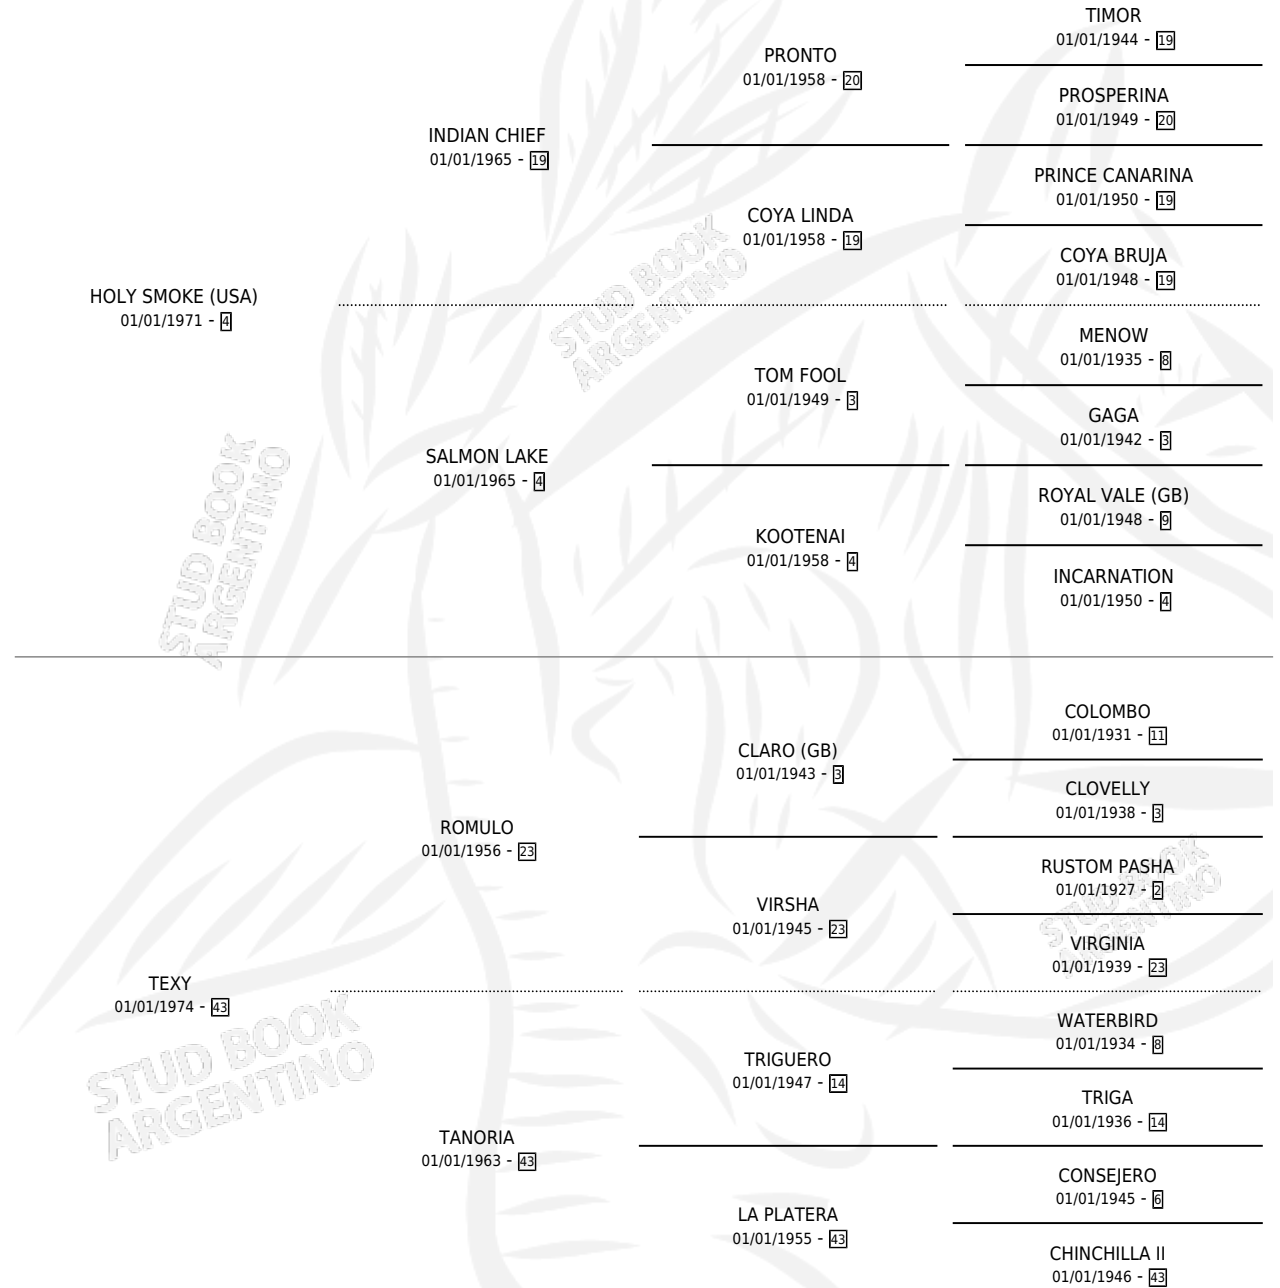

# HOLY TEXY

por **HOLY SMOKE (USA)** y **TEXY** por **ROMULO**

Argentina · Hembra · Zaino Doradillo · SP · 21/11/1982  
Familia 43 · Volumen 31

## ESTADO

TIPIFICACIÓN SANGUÍNEA	X
TIPIFICACIÓN POR ADN	X
PASAPORTE	X
IDENTIFICACIÓN POR MICROCHIP	X
REPRODUCTOR	✓

**Lugar de nacimiento:** Campo particular

**Criador:** Sin dato

## PEDIGREE

S

mientos 0 / Efectividad 0.00%

PADRILLO	PRODUCTO	CRIADOR	1ER SERVICIO	ÚLTIMO SERVICIO
GRAND PRESTIGE	∅		24/11/1992	28/11/1992
<b>HOLY TEXY</b> MONTE AYER	∅		18/09/1989	22/09/1989
<b>Datos oficiales del Stud Book Argentino</b> MONTE AYER	∅		05/10/1988	07/10/1988