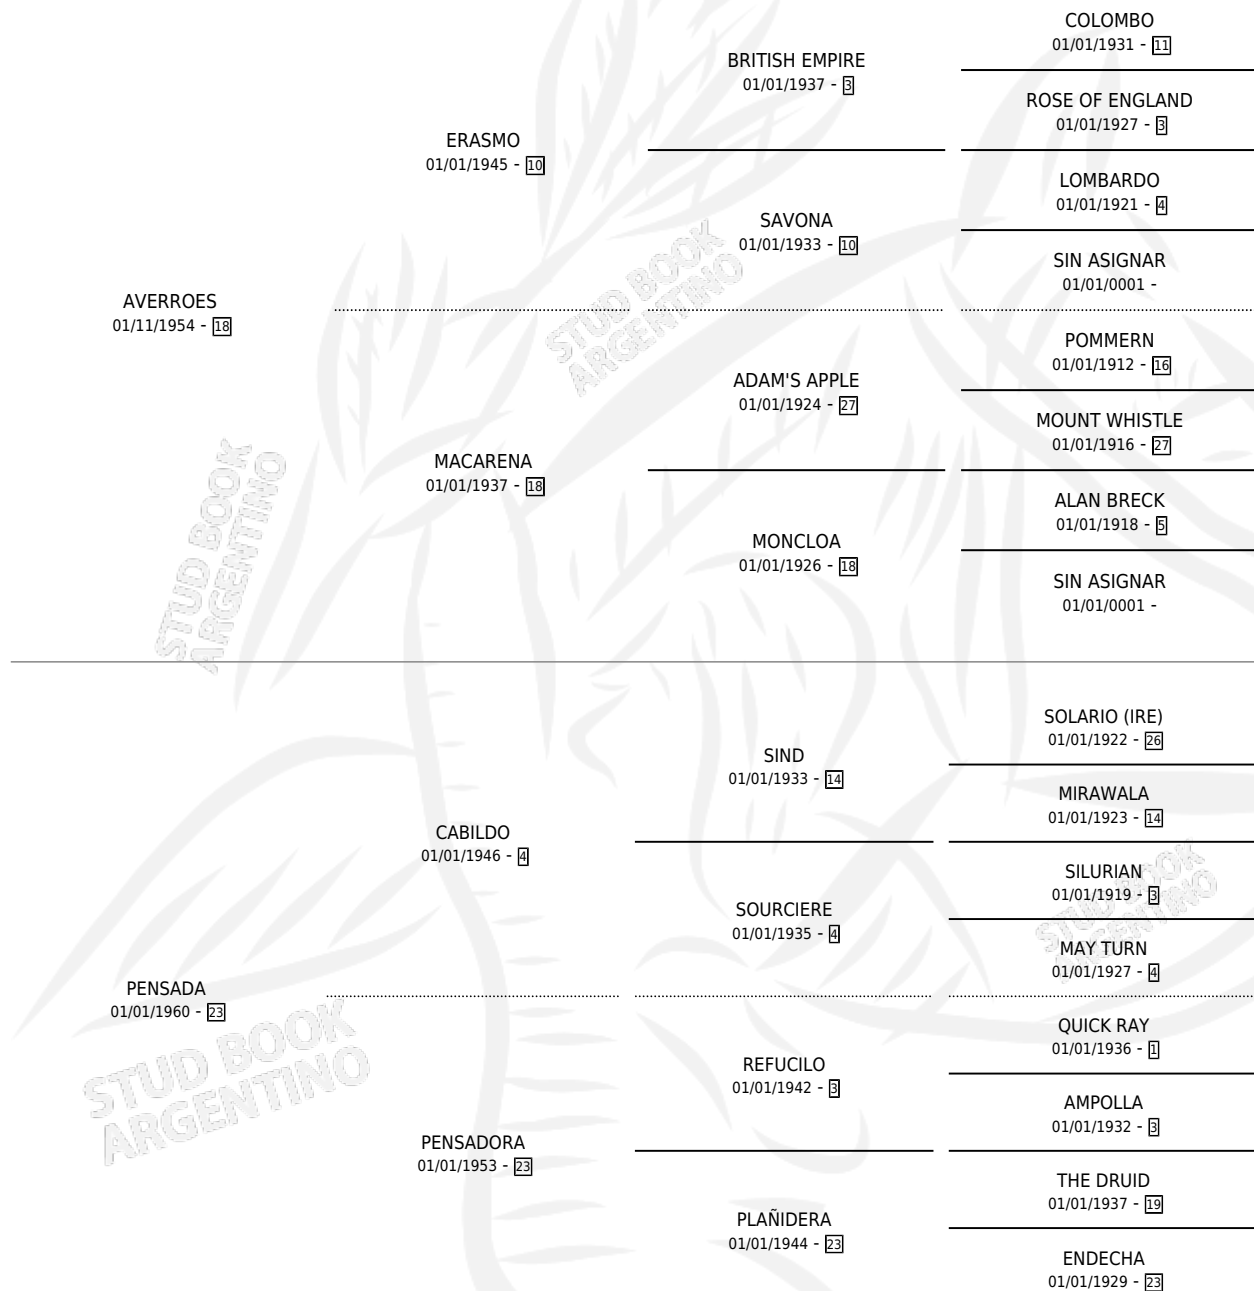

PIENSA MAL

por **AVERROES** y **PENSADA** por **CABILDO**

Argentina · Macho · Zaino · SP · 01/01/1967
Familia 23-a · Volumen 26

ESTADO

TIPIFICACIÓN SANGUÍNEA	X
TIPIFICACIÓN POR ADN	X
PASAPORTE	X
IDENTIFICACIÓN POR MICROCHIP	X
REPRODUCTOR	✓

Lugar de nacimiento: Campo particular

Criador: Sin dato

~

HIJOS

	MACHOS	HEMBRAS
66 NACIERON	35	31
32 CORRIERON	20	12
26 GANARON	16	10
2 GANADORES CL	0 GANADORES GR	0 GANADORES G1

PEDIGREE

SERVICIOS PADRILLO