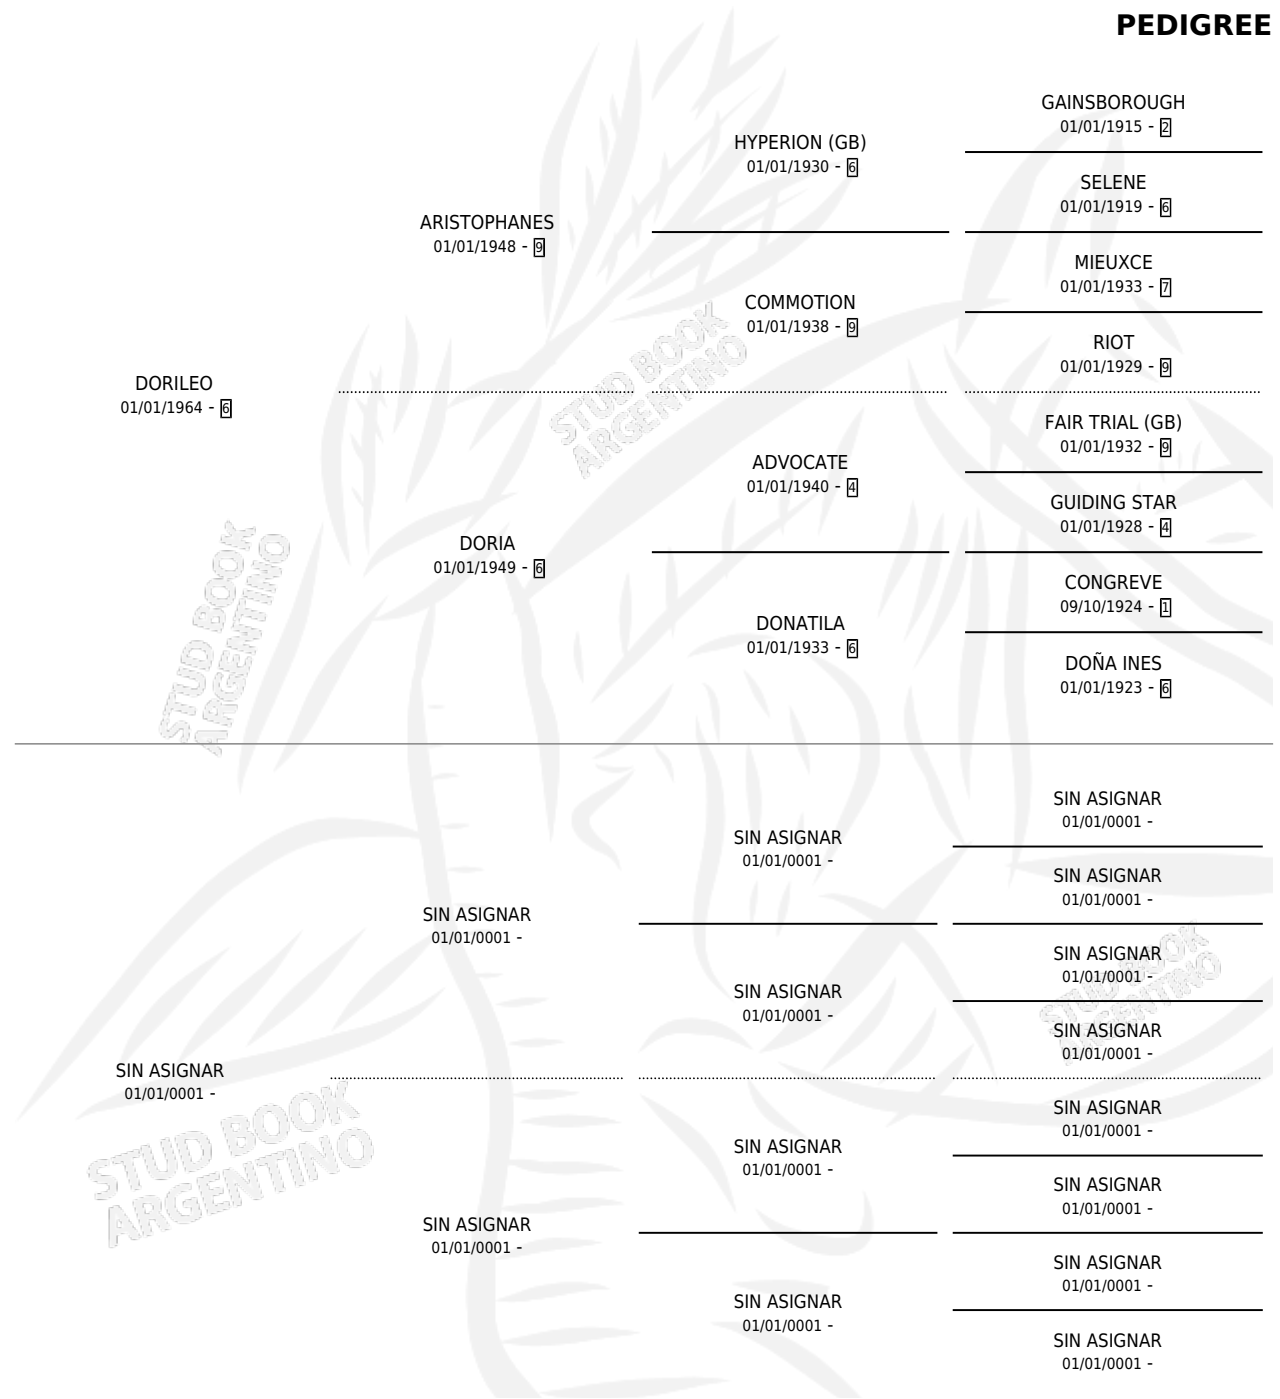

DIAMANTADA

PEDIGREE

por **DORILEO** y **SIN ASIGNAR** por **SIN ASIGNAR**

Argentina · Hembra · No Consigna · SP · 01/01/0001
Familia · Volumen web

ESTADO

TIPIFICACIÓN SANGUÍNEA	X
TIPIFICACIÓN POR ADN	X
PASAPORTE	X
IDENTIFICACIÓN POR MICROCHIP	X
REPRODUCTOR	X

Lugar de nacimiento: Campo particular

Criador: Sin dato

~

HIJOS

	MACHOS	HEMBRAS
1 NACIERON	0	1
SIN ACTUACIONES		

DIAMANTADA

Datos oficiales del Stud Book Argentino

Documento generado el 14/05/2026