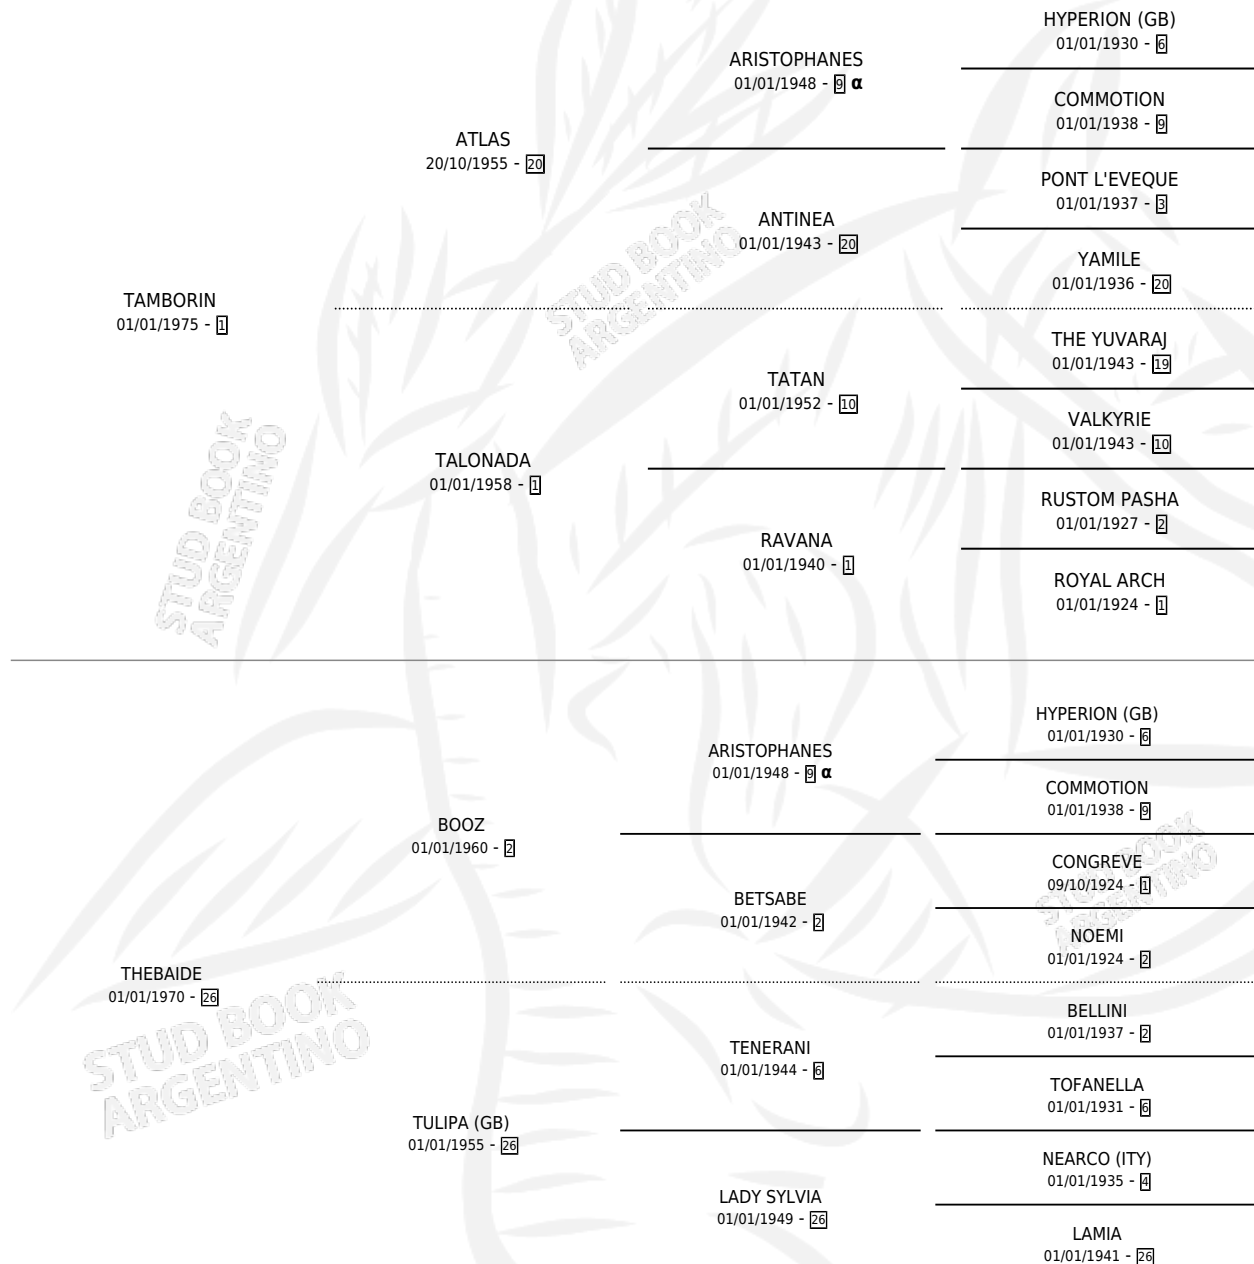

TAMBORE

por TAMBORIN y THEBAIDE por BOOZ

Argentina · Macho · No Consigna · SP · 01/01/1982
Familia 26 · Volumen 31

ESTADO

TIPIFICACIÓN SANGUÍNEA	X
TIPIFICACIÓN POR ADN	X
PASAPORTE	X
IDENTIFICACIÓN POR MICROCHIP	X
REPRODUCTOR	X

Lugar de nacimiento: Campo particular

Criador: Sin dato

PEDIGREE

INBREEDING : α

CAMPAÑA

Solo carreras oficiales de Argentina

POR EDAD

EDAD	CC	1°	2°	3°	4°	5°	NP	CLC	CLG	CLCG1	CLGG1	IMPORTE	GANANCIA / CC
6 AÑOS	1	1	0	0	0	0	0	0	0	0	0	\$0	\$0
TOTALES	1	1	0	0	0	0	0	0	0	0	0	\$0	\$0
%		100%	0.0%	0.0%	0.0%	0.0%	0.0%	0.0%	0.0%	0.0%	0.0%		