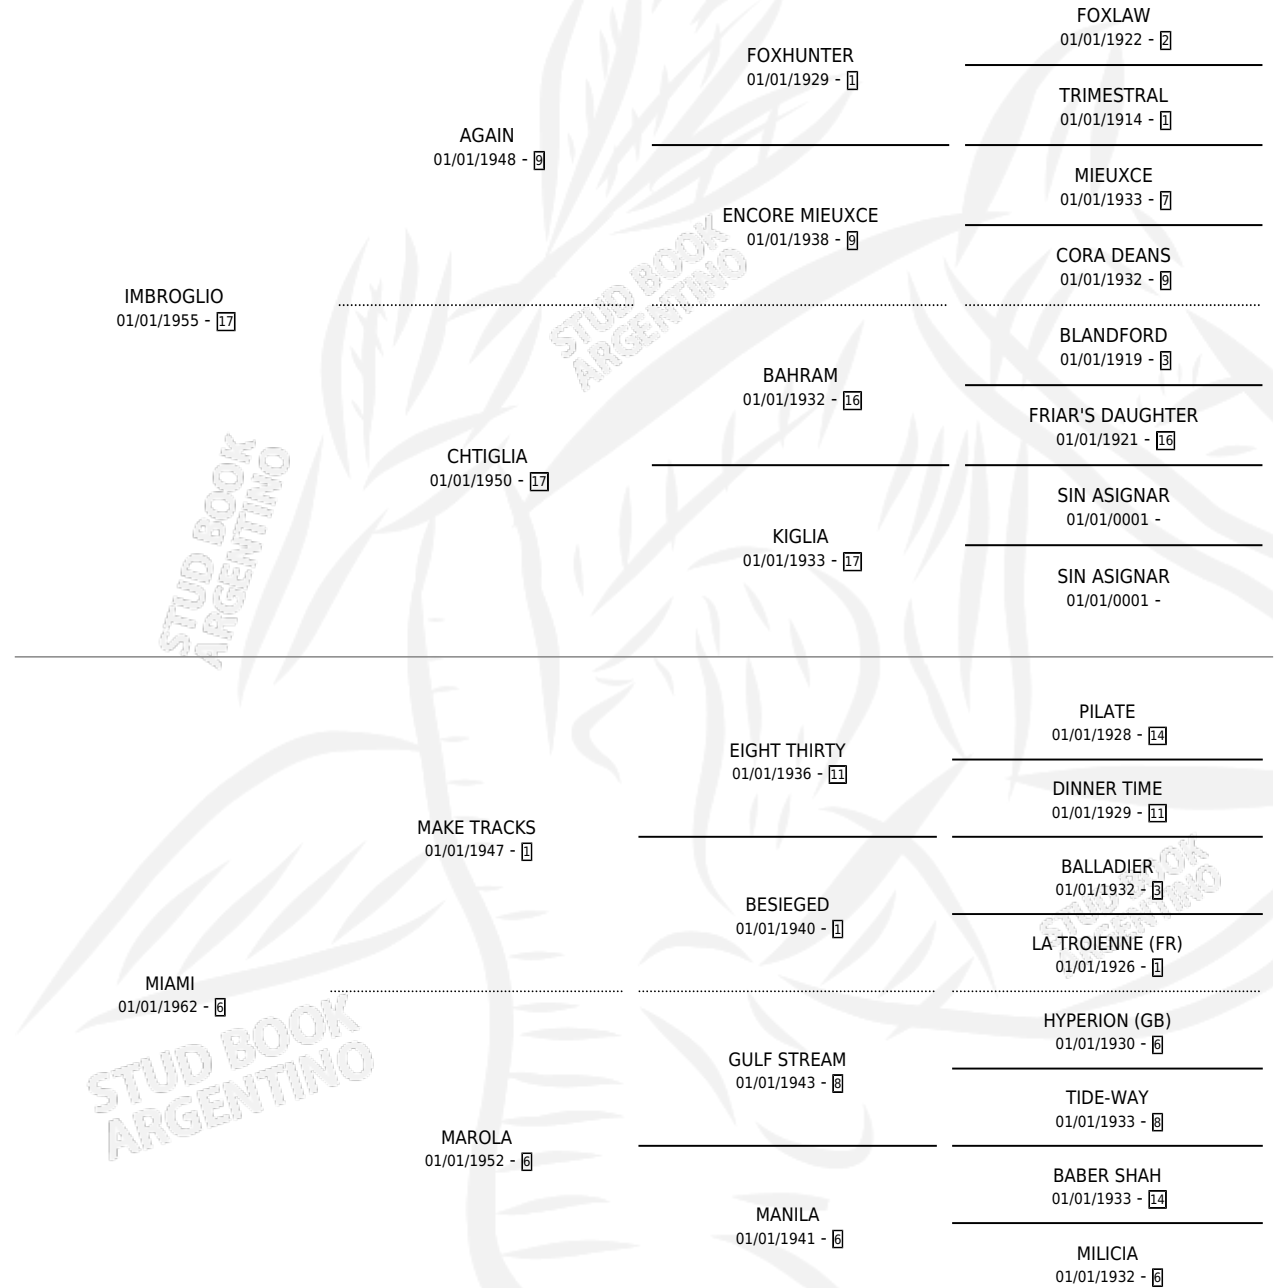

MADRILEÑA

por **IMBROGLIO** y **MIAMI** por **MAKE TRACKS**

Argentina · Hembra · Alazan Tostado · SP · 01/01/1967
Familia 6 · Volumen 26

ESTADO

TIPIFICACIÓN SANGUÍNEA	X
TIPIFICACIÓN POR ADN	X
PASAPORTE	X
IDENTIFICACIÓN POR MICROCHIP	X
REPRODUCTOR	✓

Lugar de nacimiento: Campo particular

Criador: La Biznaga S.A.A.C.I.F. y M.

~

HIJOS

	MACHOS	HEMBRAS
10 NACIERON	4	6
8 CORRIERON	4	4
7 GANARON	4	3

1	1	0
GANADORES CL	GANADORES GR	GANADORES G1

PEDIGREE