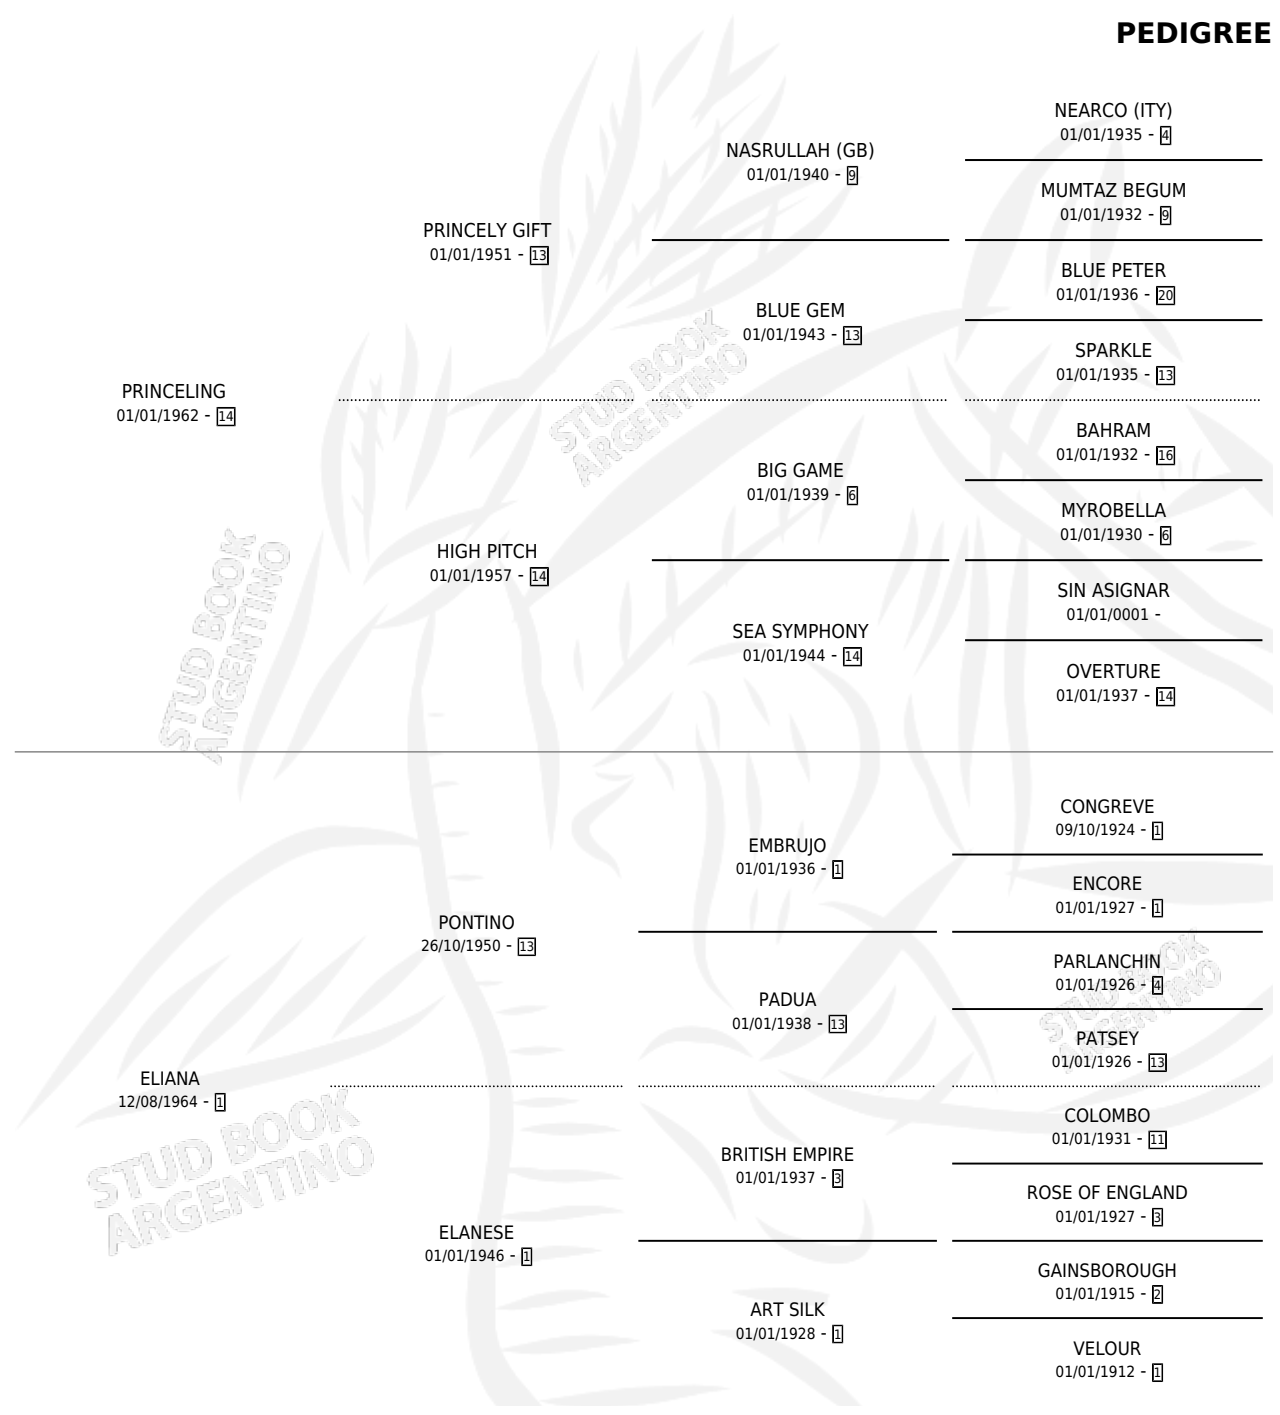

ELIZALDE

por PRINCELING y ELIANA por PONTINO

Argentina · Macho · Zaino · SP · 13/11/1982
Familia 1-t · Volumen 31

ESTADO

TIPIFICACIÓN SANGUÍNEA	X
TIPIFICACIÓN POR ADN	X
PASAPORTE	X
IDENTIFICACIÓN POR MICROCHIP	X
REPRODUCTOR	X

Lugar de nacimiento: Campo particular

Criador: Sin dato

PEDIGREE

CAMPAÑA

Solo carreras oficiales de Argentina

POR EDAD

EDAD	CC	1°	2°	3°	4°	5°	NP	CLC	CLG	CLCG1	CLGG1	IMPORTE	GANANCIA / CC
6 AÑOS	3	2	0	0	1	0	0	2	1	0	0	\$0	\$0
TOTALES	3	2	0	0	1	0	0	2	1	0	0	\$0	\$0
%		66.7%	0.0%	0.0%	33.3%	0.0%	0.0%	66.7%	50.0%	0.0%	0.0%		