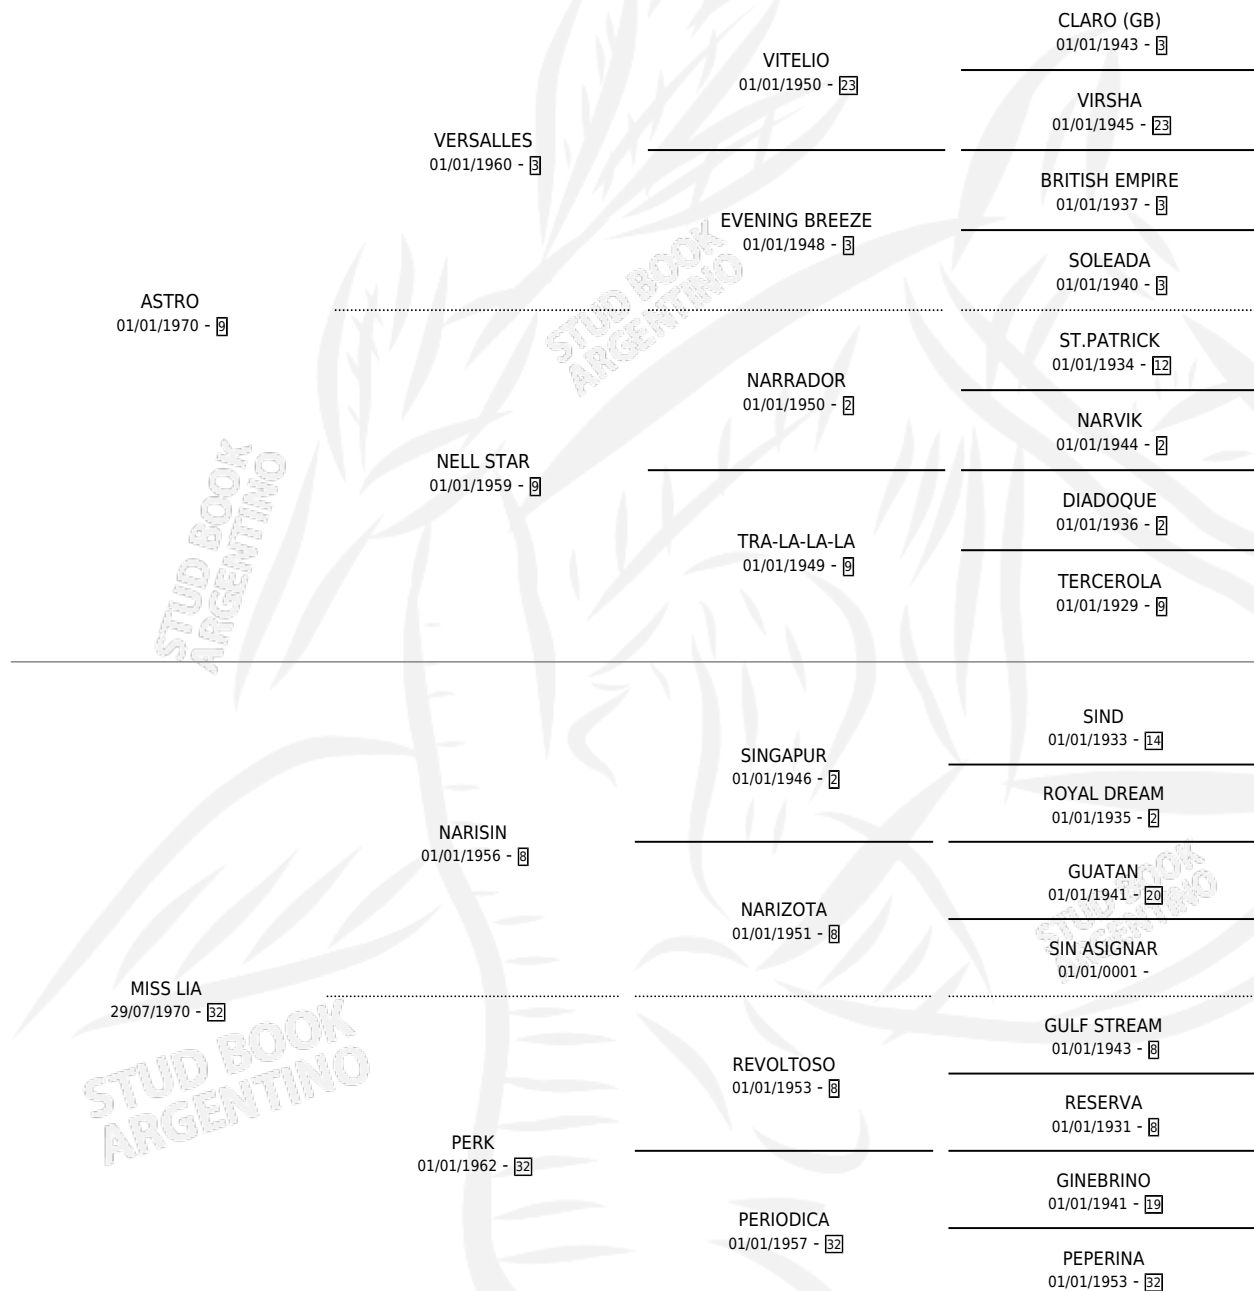

TITA LA BRAVA

por ASTRO y MISS LIA por NARISIN

Argentina · Hembra · Zaino · SP · 17/11/1982
Familia 32 · Volumen 31

ESTADO

TIPIFICACIÓN SANGUÍNEA	X
TIPIFICACIÓN POR ADN	X
PASAPORTE	X
IDENTIFICACIÓN POR MICROCHIP	X
REPRODUCTOR	X

Lugar de nacimiento: Campo particular

Criador: Sin dato

PEDIGREE

CAMPAÑA

Solo carreras oficiales de Argentina

POR EDAD

EDAD	CC	1°	2°	3°	4°	5°	NP	CLC	CLG	CLCG1	CLGG1	IMPORTE	GANANCIA / CC
4 AÑOS	2	2	0	0	0	0	0	0	0	0	0	\$0	\$0
5 AÑOS	1	1	0	0	0	0	0	0	0	0	0	\$0	\$0
6 AÑOS	2	0	0	0	0	0	2	0	0	0	0	\$0	\$0
TOTALES	5	3	0	0	0	0	2	0	0	0	0	\$0	\$0
%		60.0%	0.0%	0.0%	0.0%	0.0%	40.0%	0.0%	0.0%	0.0%	0.0%		