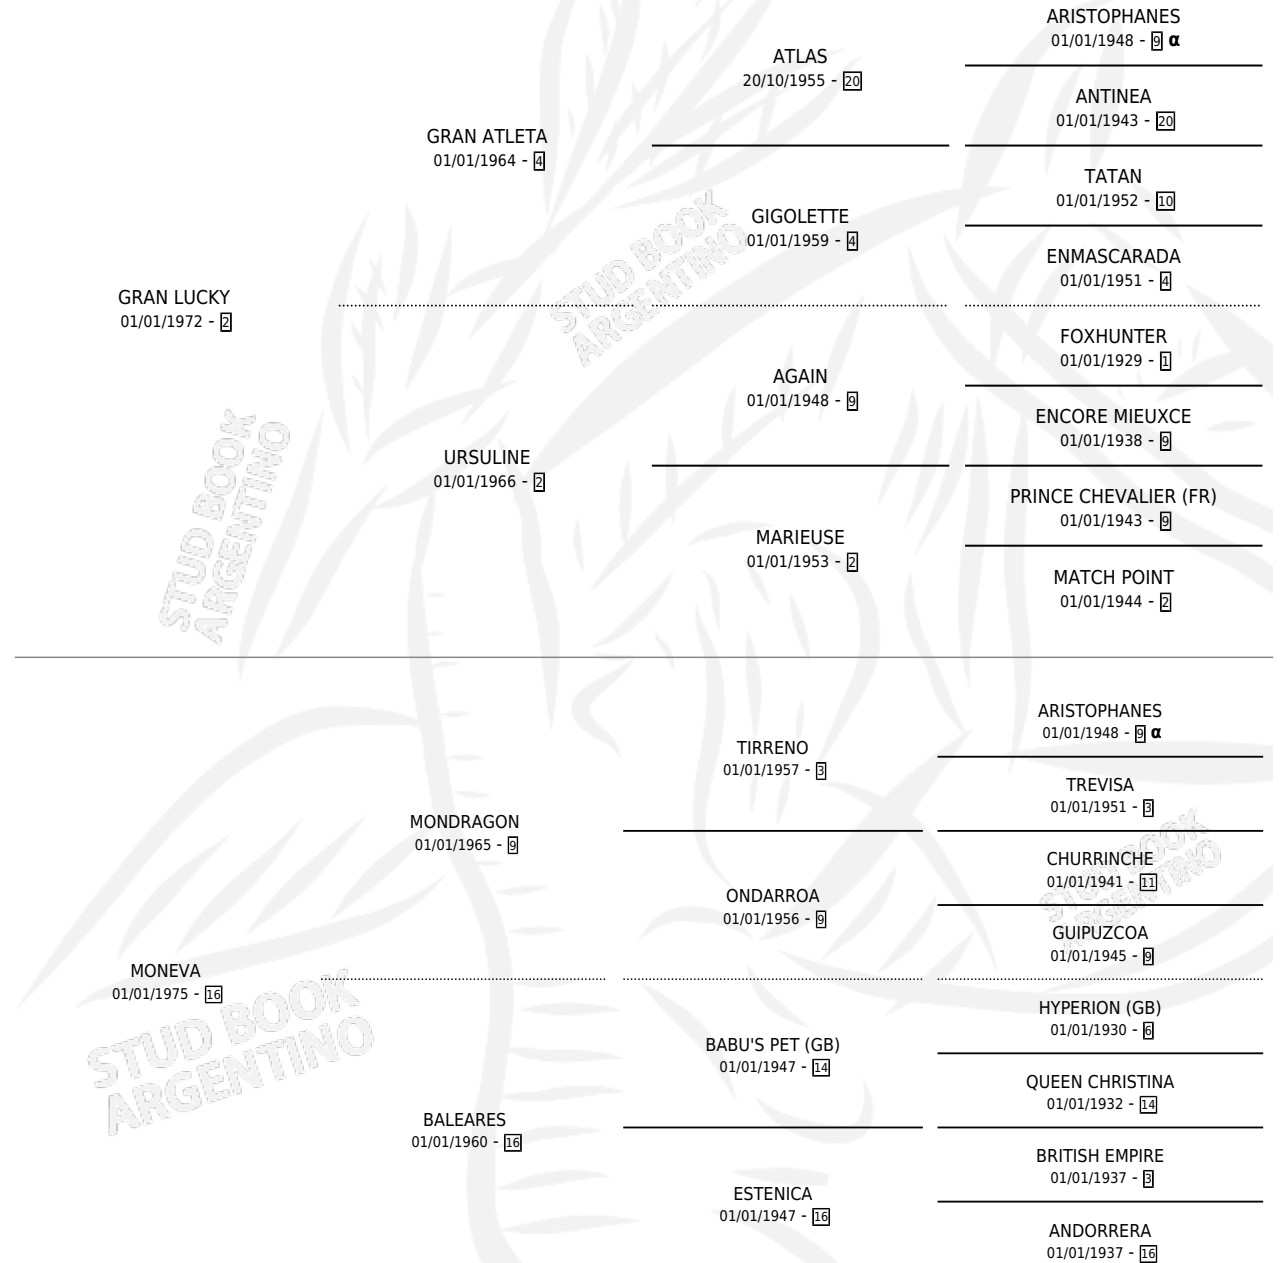

GRAN SELIM

por GRAN LUCKY y MONEVA por MONDRAGON

PEDIGREE

Argentina · Macho · Alazan Tostado · SP · 06/11/1982
Familia 16-d · Volumen 31

ESTADO

TIPIFICACIÓN SANGUÍNEA	X
TIPIFICACIÓN POR ADN	X
PASAPORTE	X
IDENTIFICACIÓN POR MICROCHIP	X
REPRODUCTOR	X

Lugar de nacimiento: El Rabicano

Criador: Sin dato

INBREEDING : α

CAMPAÑA

Solo carreras oficiales de Argentina

POR EDAD

EDAD	CC	1°	2°	3°	4°	5°	NP	CLC	CLG	CLCG1	CLGG1	IMPORTE	GANANCIA / CC
5 AÑOS	2	2	0	0	0	0	0	0	0	0	0	\$0	\$0
TOTALES	2	2	0	0	0	0	0	0	0	0	0	\$0	\$0
%		100%	0.0%	0.0%	0.0%	0.0%	0.0%	0.0%	0.0%	0.0%	0.0%		