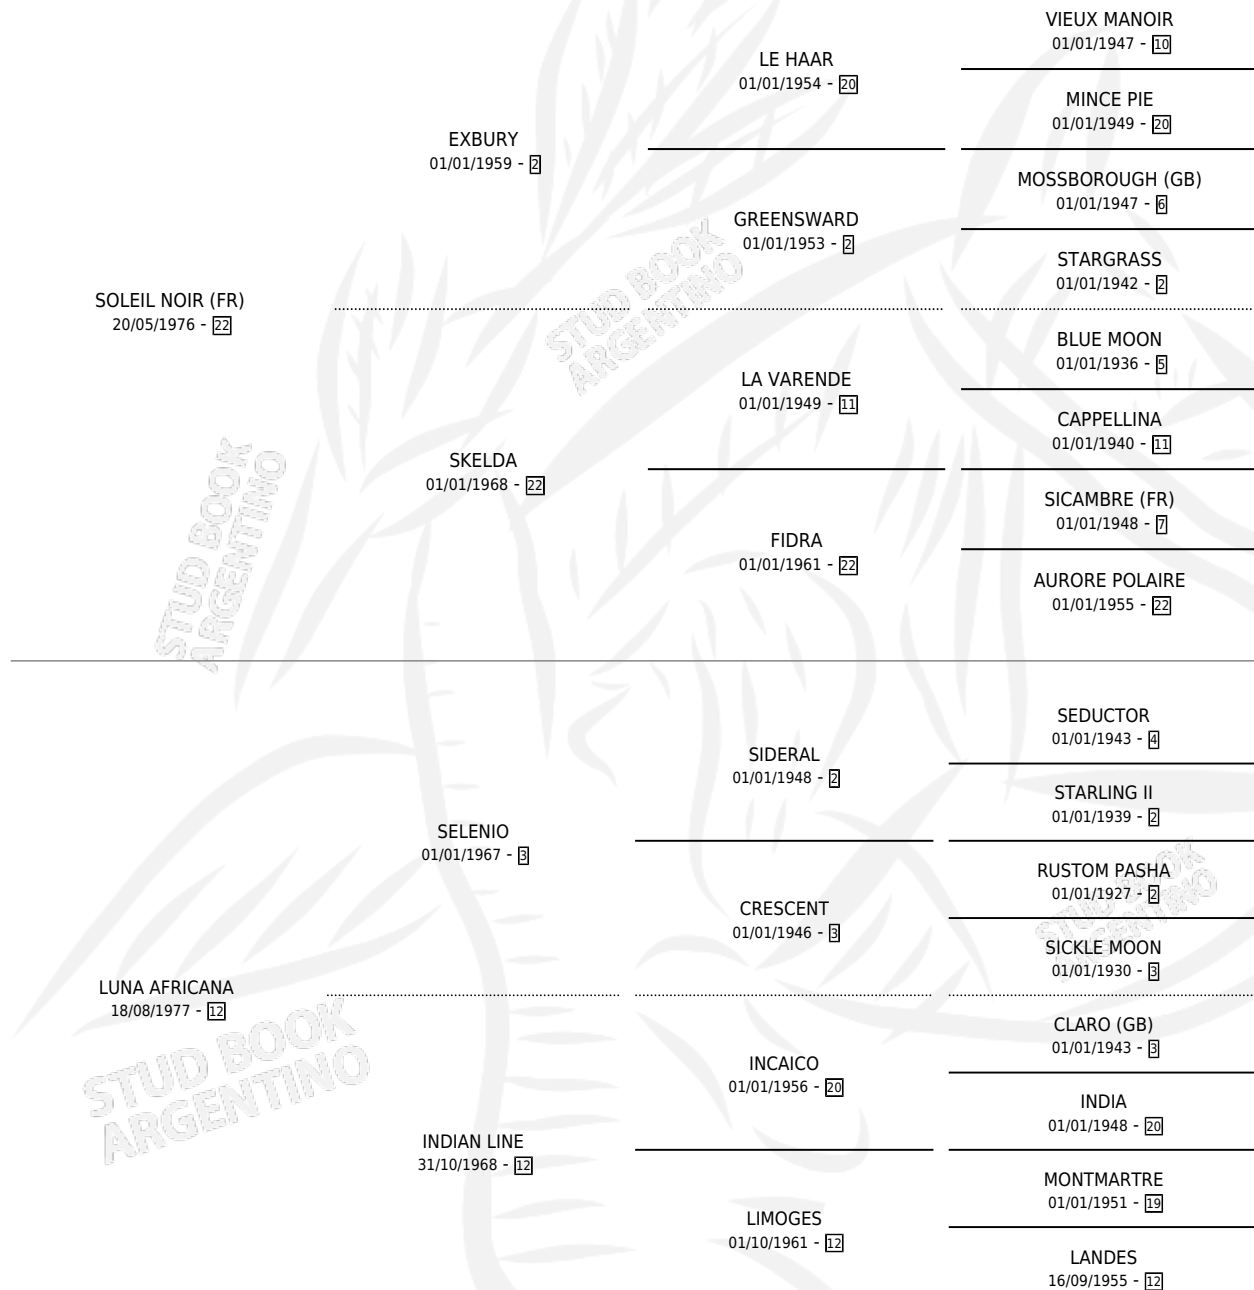

LUNATIC NOIR

por SOLEIL NOIR (FR) y LUNA AFRICANA por SELENIO

Argentina · Macho · Zaino · SP · 06/11/1982
Familia 12-d · Volumen 31

ESTADO

TIPIFICACIÓN SANGUÍNEA	X
TIPIFICACIÓN POR ADN	X
PASAPORTE	X
IDENTIFICACIÓN POR MICROCHIP	X
REPRODUCTOR	X

Lugar de nacimiento: Campo particular

Criador: Paccagnella Luis Hector

PEDIGREE

CAMPAÑA

Solo carreras oficiales de Argentina

POR EDAD

EDAD	CC	1°	2°	3°	4°	5°	NP	CLC	CLG	CLCG1	CLGG1	IMPORTE	GANANCIA / CC
5 AÑOS	3	3	0	0	0	0	0	0	0	0	0	\$0	\$0
6 AÑOS	4	0	0	0	1	0	3	0	0	0	0	\$0	\$0
TOTALES	7	3	0	0	1	0	3	0	0	0	0	\$0	\$0
%		42.9%	0.0%	0.0%	14.3%	0.0%	42.9%	0.0%	0.0%	0.0%	0.0%		