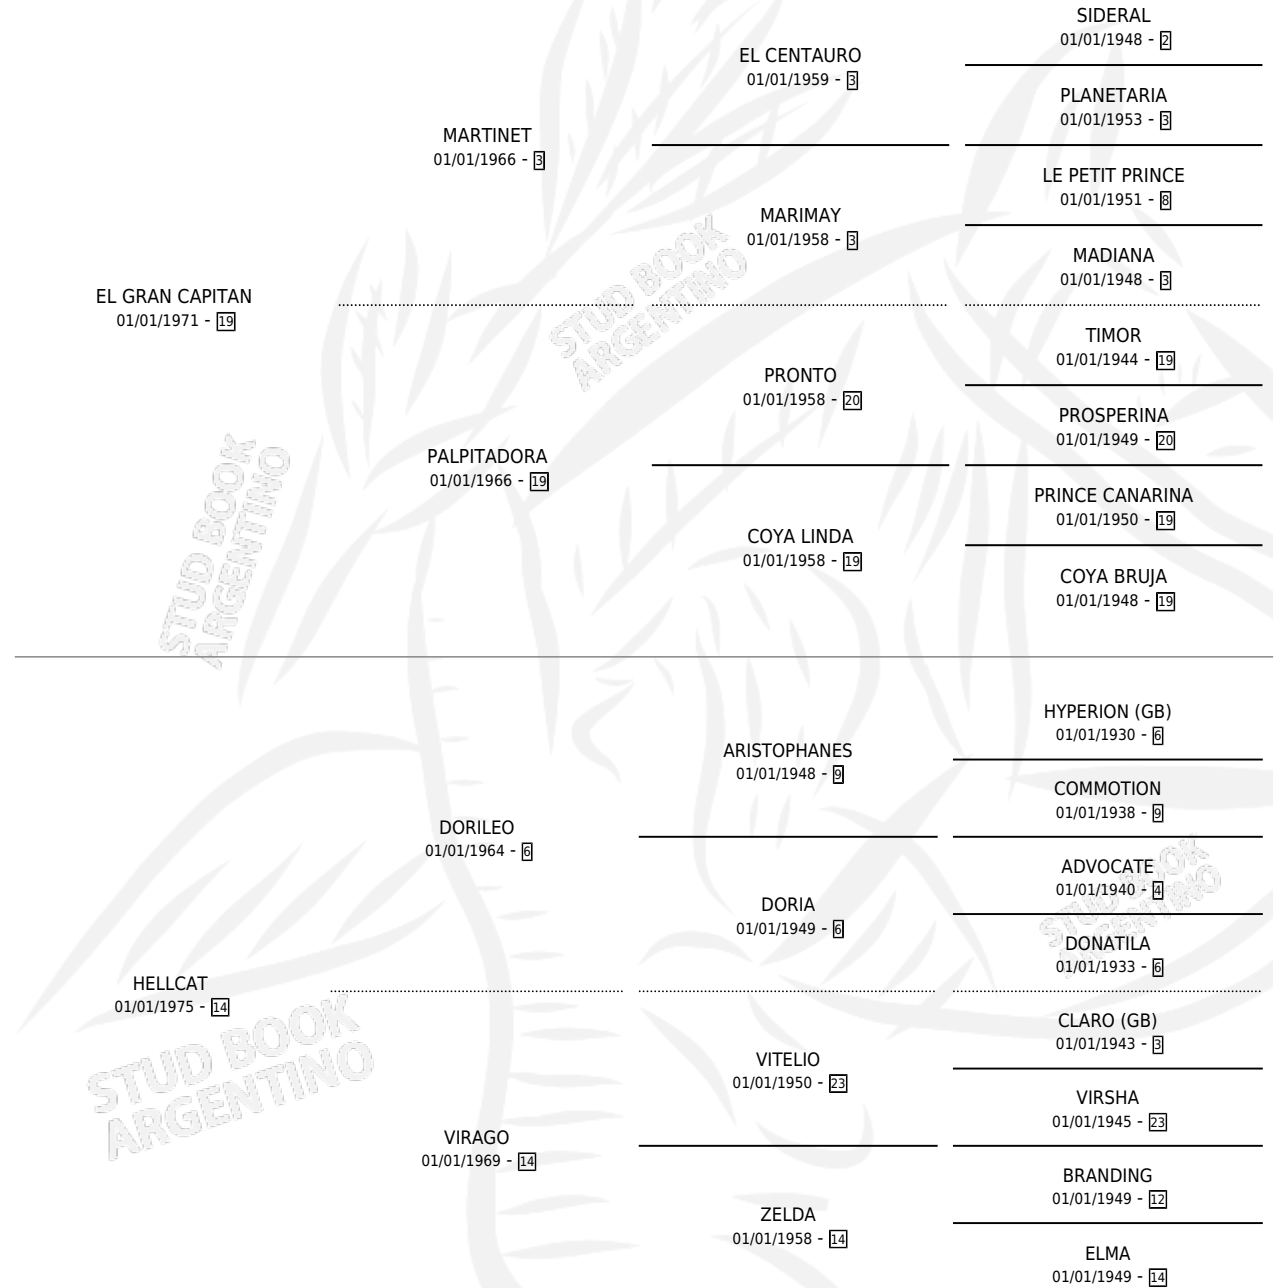

LA GRAND CAT

por EL GRAN CAPITAN y HELLCAT por DORILEO

Argentina · Hembra · Zaino · SP · 16/11/1982
Familia 14 · Volumen 31

ESTADO

TIPIFICACIÓN SANGUÍNEA	X
TIPIFICACIÓN POR ADN	X
PASAPORTE	X
IDENTIFICACIÓN POR MICROCHIP	X
REPRODUCTOR	✓

Lugar de nacimiento: La Madrugada

Criador: El Nocturno

PEDIGREE

CAMPAÑA

Solo carreras oficiales de Argentina

POR EDAD

EDAD	CC	1°	2°	3°	4°	5°	NP	CLC	CLG	CLCG1	CLGG1	IMPORTE	GANANCIA / CC
3 AÑOS	1	1	0	0	0	0	0	0	0	0	0	\$0	\$0
5 AÑOS	1	1	0	0	0	0	0	0	0	0	0	\$0	\$0
TOTALES	2	2	0	0	0	0	0	0	0	0	0	\$0	\$0
%		100%	0.0%	0.0%	0.0%	0.0%	0.0%	0.0%	0.0%	0.0%	0.0%		