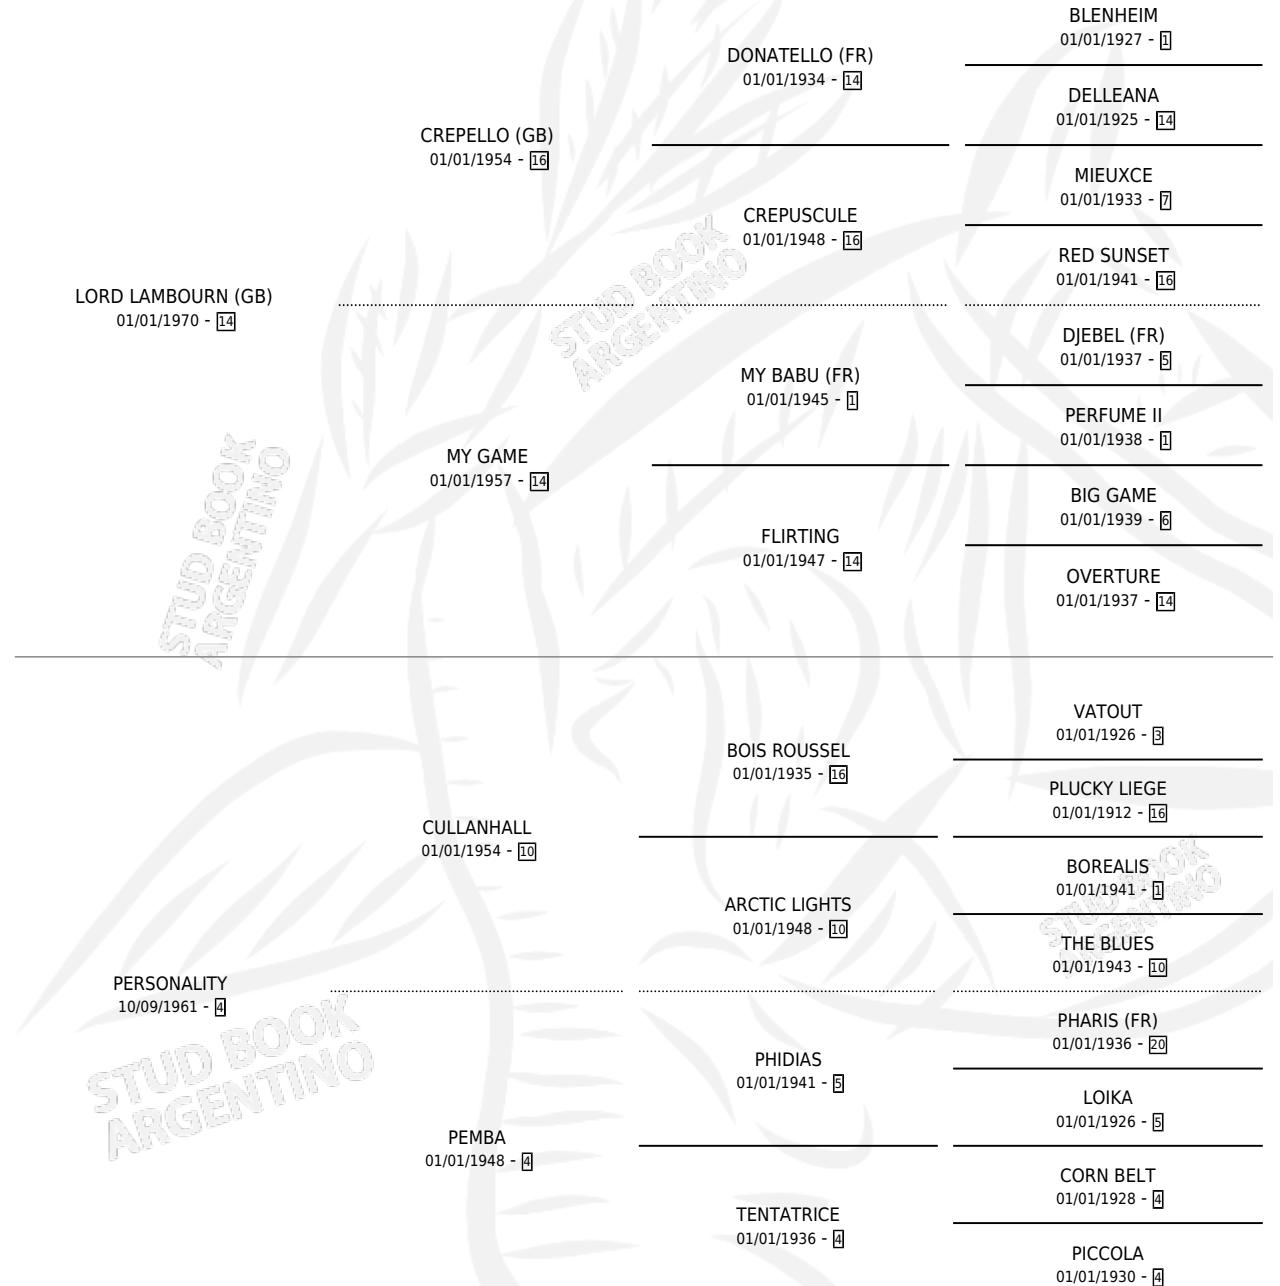

LADY PEOPLE

por **LORD LAMBOURN (GB)** y **PERSONALITY** por **CULLANHALL**

Argentina · Hembra · Zaino · SP · 03/12/1982
Familia 4-k · Volumen 31

ESTADO

TIPIFICACIÓN SANGUÍNEA	X
TIPIFICACIÓN POR ADN	X
PASAPORTE	X
IDENTIFICACIÓN POR MICROCHIP	X
REPRODUCTOR	X

Lugar de nacimiento: Campo particular

Criador: Asociacion Cooperativa De Criadores De Caballos De Carrera

PEDIGREE

LADY PEOPLE

Datos oficiales del Stud Book Argentino

Documento generado el 14/05/2026

studbook.org.ar