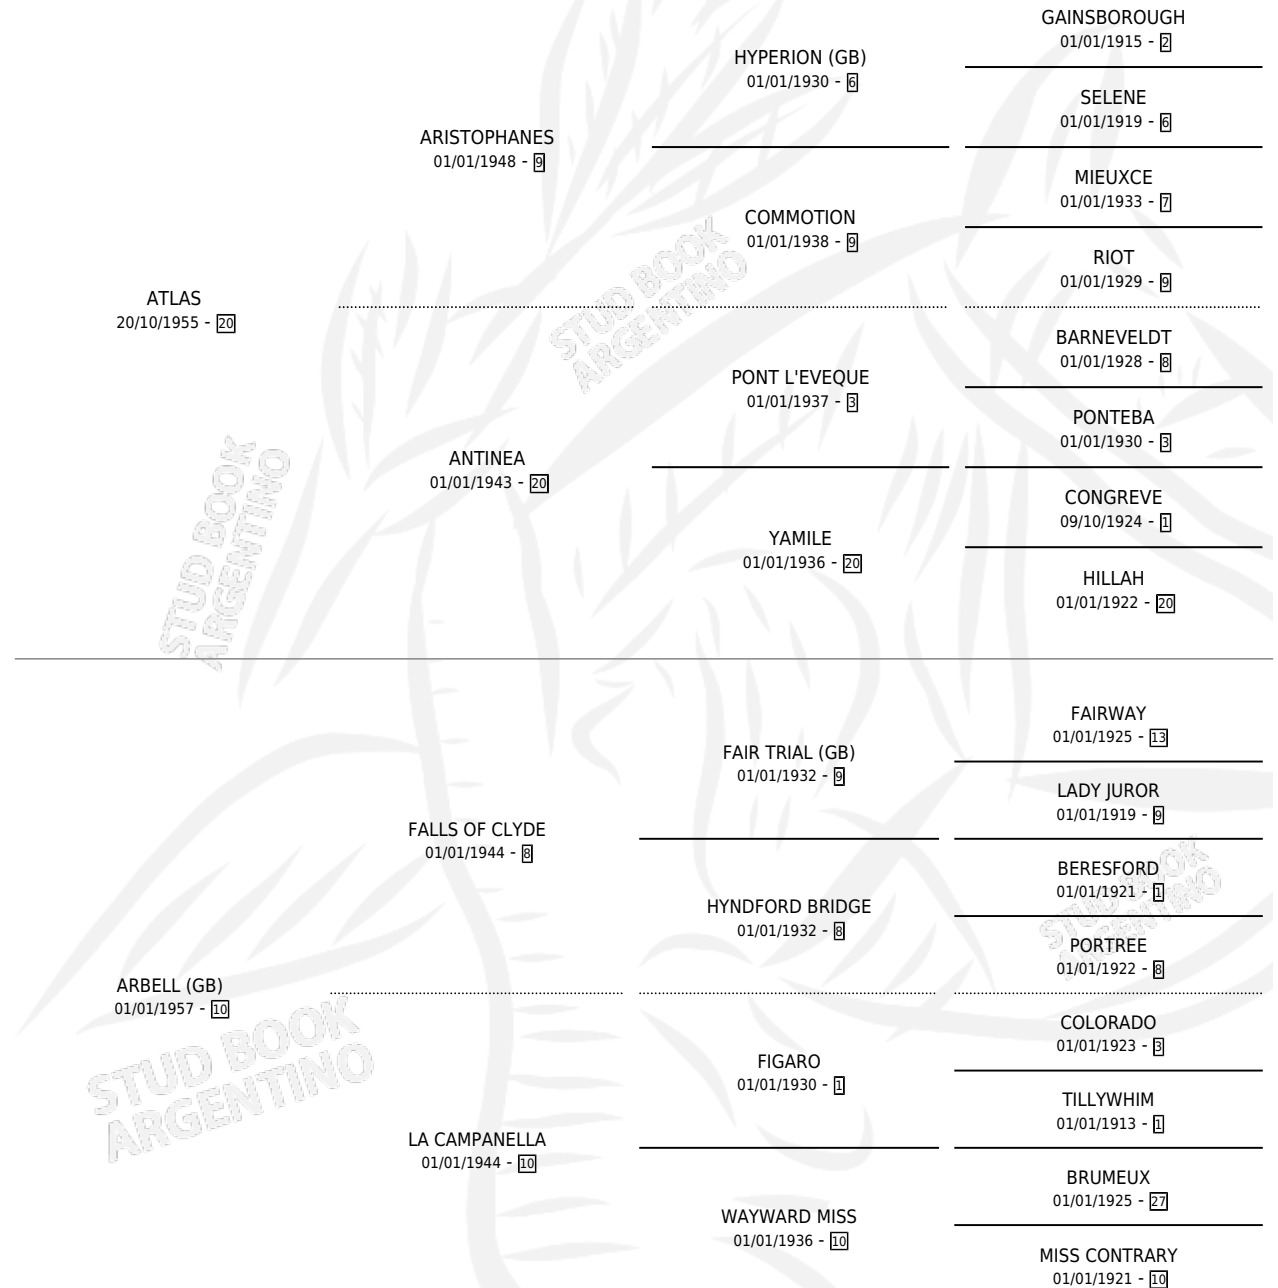

ALVERJILLA

por ATLAS y ARBELL (GB) por FALLS OF CLYDE

Argentina · Hembra · Zaino · SP · 21/09/1967
Familia 10-b · Volumen 26

ESTADO

TIPIFICACIÓN SANGUÍNEA	X
TIPIFICACIÓN POR ADN	X
PASAPORTE	X
IDENTIFICACIÓN POR MICROCHIP	X
REPRODUCTOR	X

Lugar de nacimiento: Campo particular

Criador: Sin dato

PEDIGREE

ALVERJILLA

Datos oficiales del Stud Book Argentino

Documento generado el 11/05/2026

studbook.org.ar