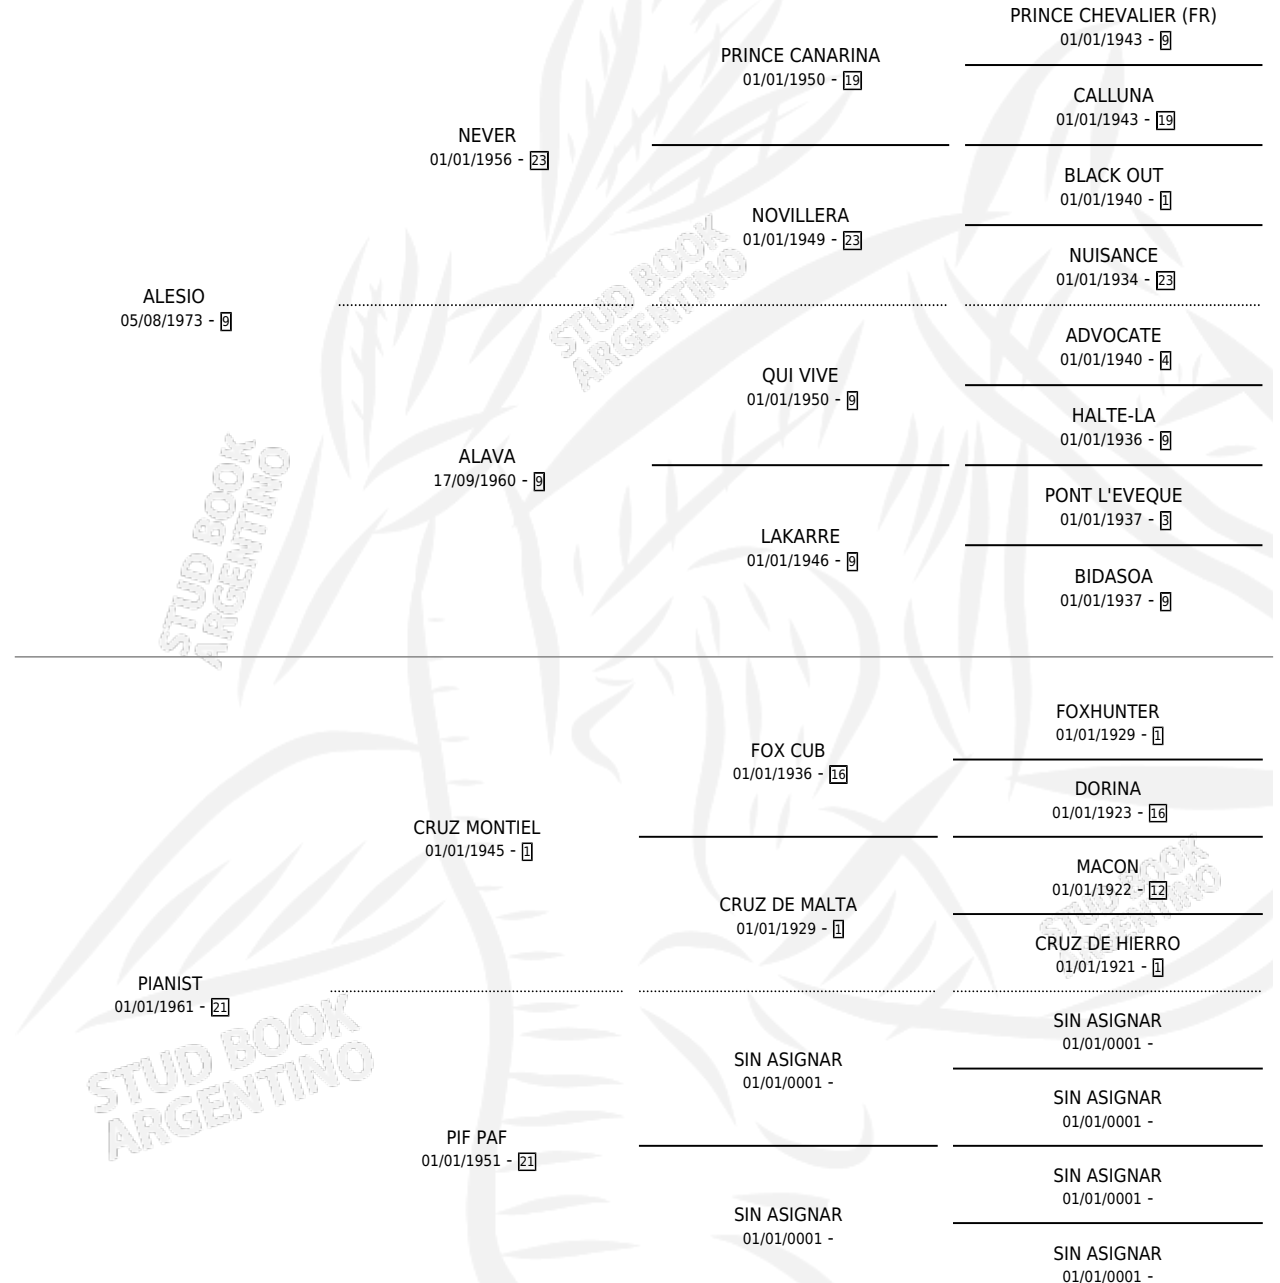

QUE CAUDILLA

por **ALESIO** y **PIANIST** por **CRUZ MONTIEL**

Argentina · Hembra · Alazan · SP · 14/11/1982
Familia 21 · Volumen 31

ESTADO

TIPIFICACIÓN SANGUÍNEA	✓
TIPIFICACIÓN POR ADN	X
PASAPORTE	X
IDENTIFICACIÓN POR MICROCHIP	X
REPRODUCTOR	✓

Lugar de nacimiento: Campo particular

Criador: Sin dato

~

HIJOS

	MACHOS	HEMBRAS
4 NACIERON	2	2
SIN ACTUACIONES		

PEDIGREE