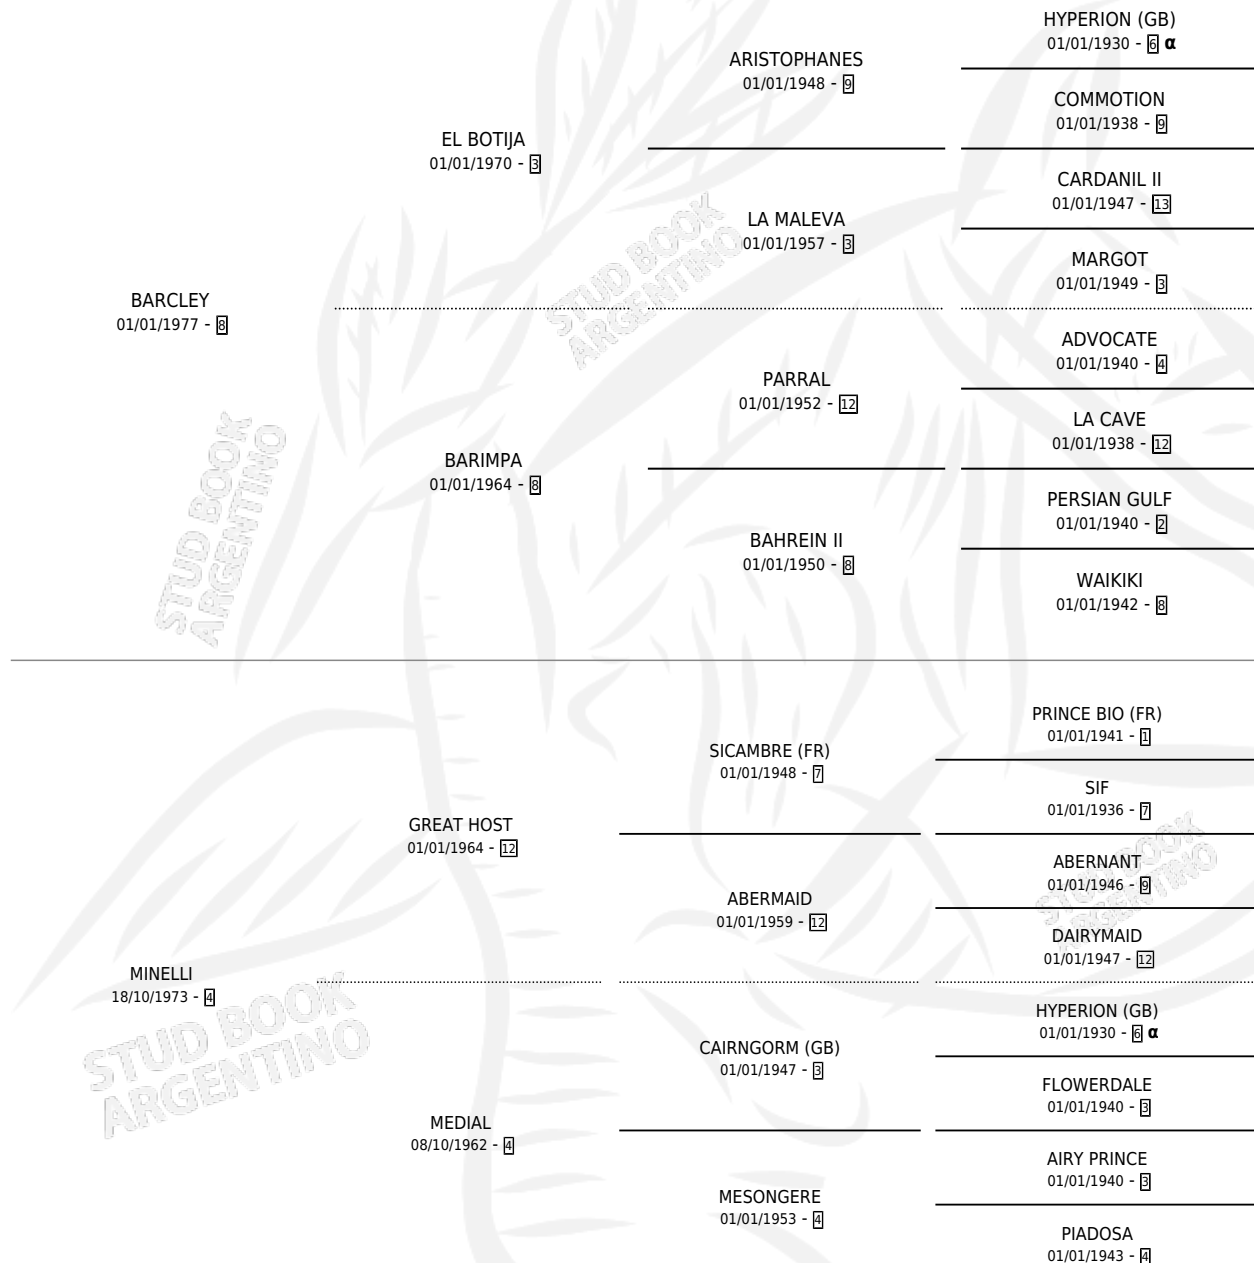

A LOS VIENTOS

por **BARCLEY** y **MINELLI** por **GREAT HOST**

PEDIGREE

Argentina · Macho · Alazan · SP · 01/01/1982
Familia 4-k · Volumen 31

ESTADO

TIPIFICACIÓN SANGUÍNEA	✓
TIPIFICACIÓN POR ADN	X
PASAPORTE	X
IDENTIFICACIÓN POR MICROCHIP	X
REPRODUCTOR	✓

Lugar de nacimiento: Campo particular

Criador: Sin dato

~

HIJOS

	MACHOS	HEMBRAS
13 NACIERON	5	8

SIN ACTUACIONES

INBREEDING : α

CAMPAÑA

Solo carreras oficiales de Argentina

POR EDAD

EDAD	CC	1°	2°	3°	4°	5°	NP	CLC	CLG	CLCG1	CLGG1	IMPORTE	GANANCIA / CC
3 AÑOS	1	1	0	0	0	0	0	0	0	0	0	\$0	\$0
TOTALES	1	1	0	0	0	0	0	0	0	0	0	\$0	\$0
%		100%	0.0%	0.0%	0.0%	0.0%	0.0%	0.0%	0.0%	0.0%	0.0%		