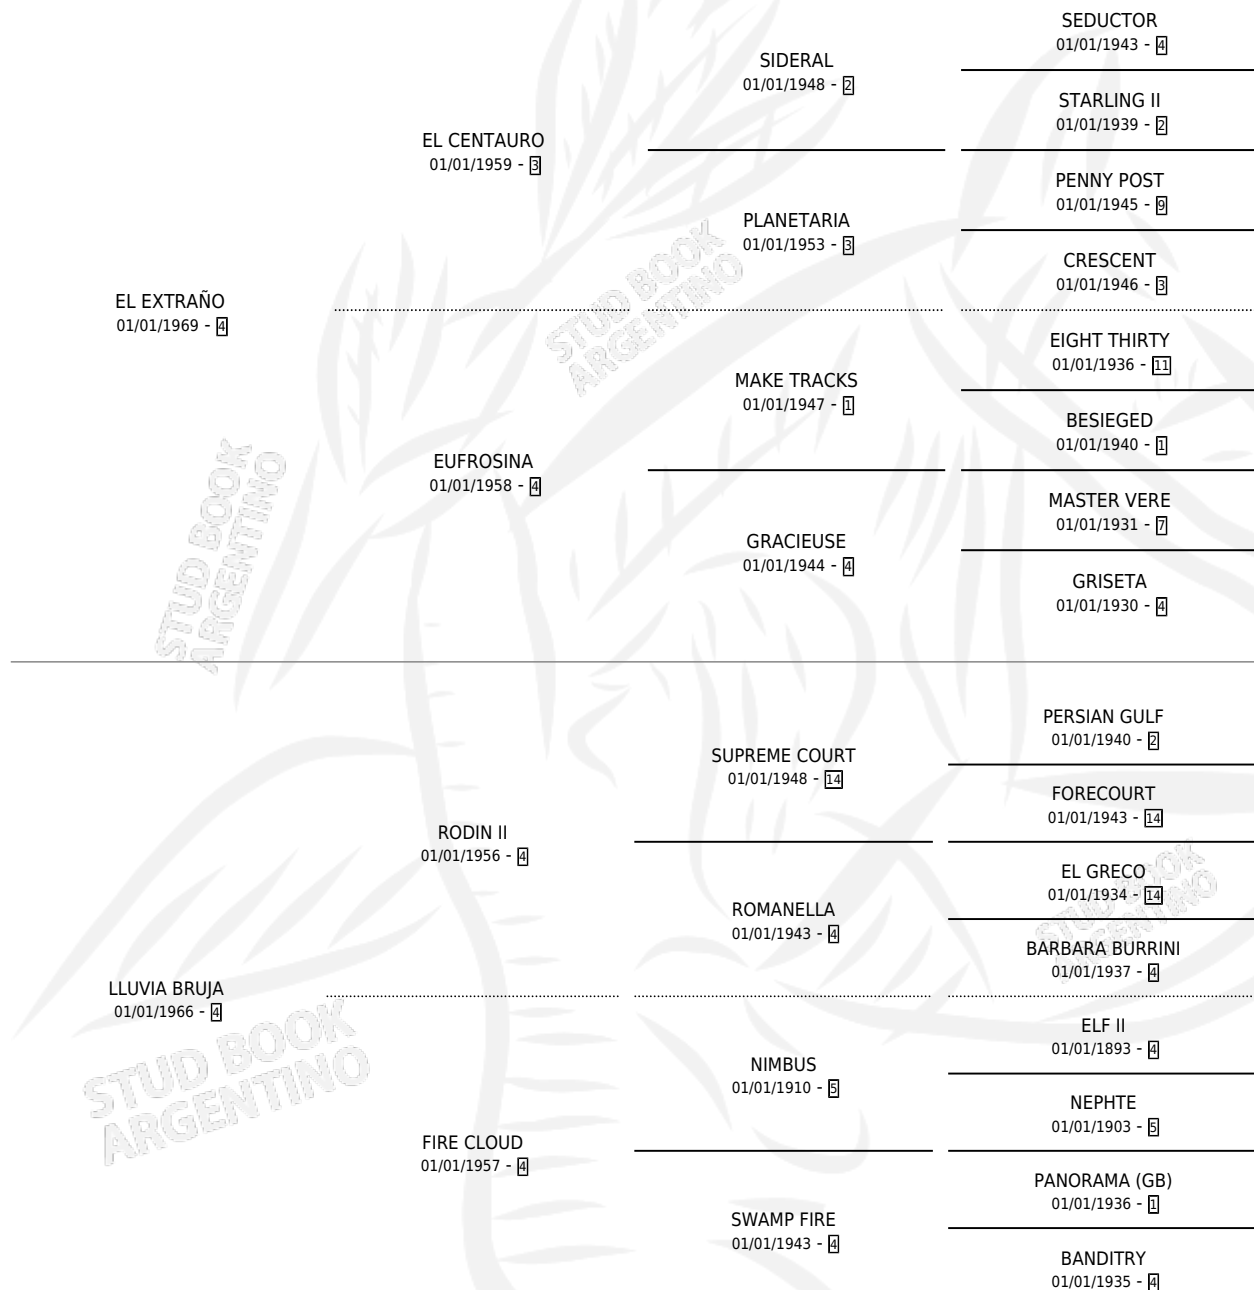

EXTRAÑO BRUJO

por EL EXTRAÑO y LLUVIA BRUJA por RODIN II

Argentina · Macho · No Consigna · SP · 01/01/1982
Familia 4-n · Volumen 31

ESTADO

TIPIFICACIÓN SANGUÍNEA	X
TIPIFICACIÓN POR ADN	X
PASAPORTE	X
IDENTIFICACIÓN POR MICROCHIP	X
REPRODUCTOR	X

Lugar de nacimiento: Campo particular

Criador: Sin dato

PEDIGREE

CAMPAÑA

Solo carreras oficiales de Argentina

POR EDAD

EDAD	CC	1°	2°	3°	4°	5°	NP	CLC	CLG	CLCG1	CLGG1	IMPORTE	GANANCIA / CC
7 AÑOS	11	2	0	2	1	0	6	0	0	0	0	\$0	\$0
TOTALES	11	2	0	2	1	0	6	0	0	0	0	\$0	\$0
%		18.2%	0.0%	18.2%	9.1%	0.0%	54.5%	0.0%	0.0%	0.0%	0.0%		