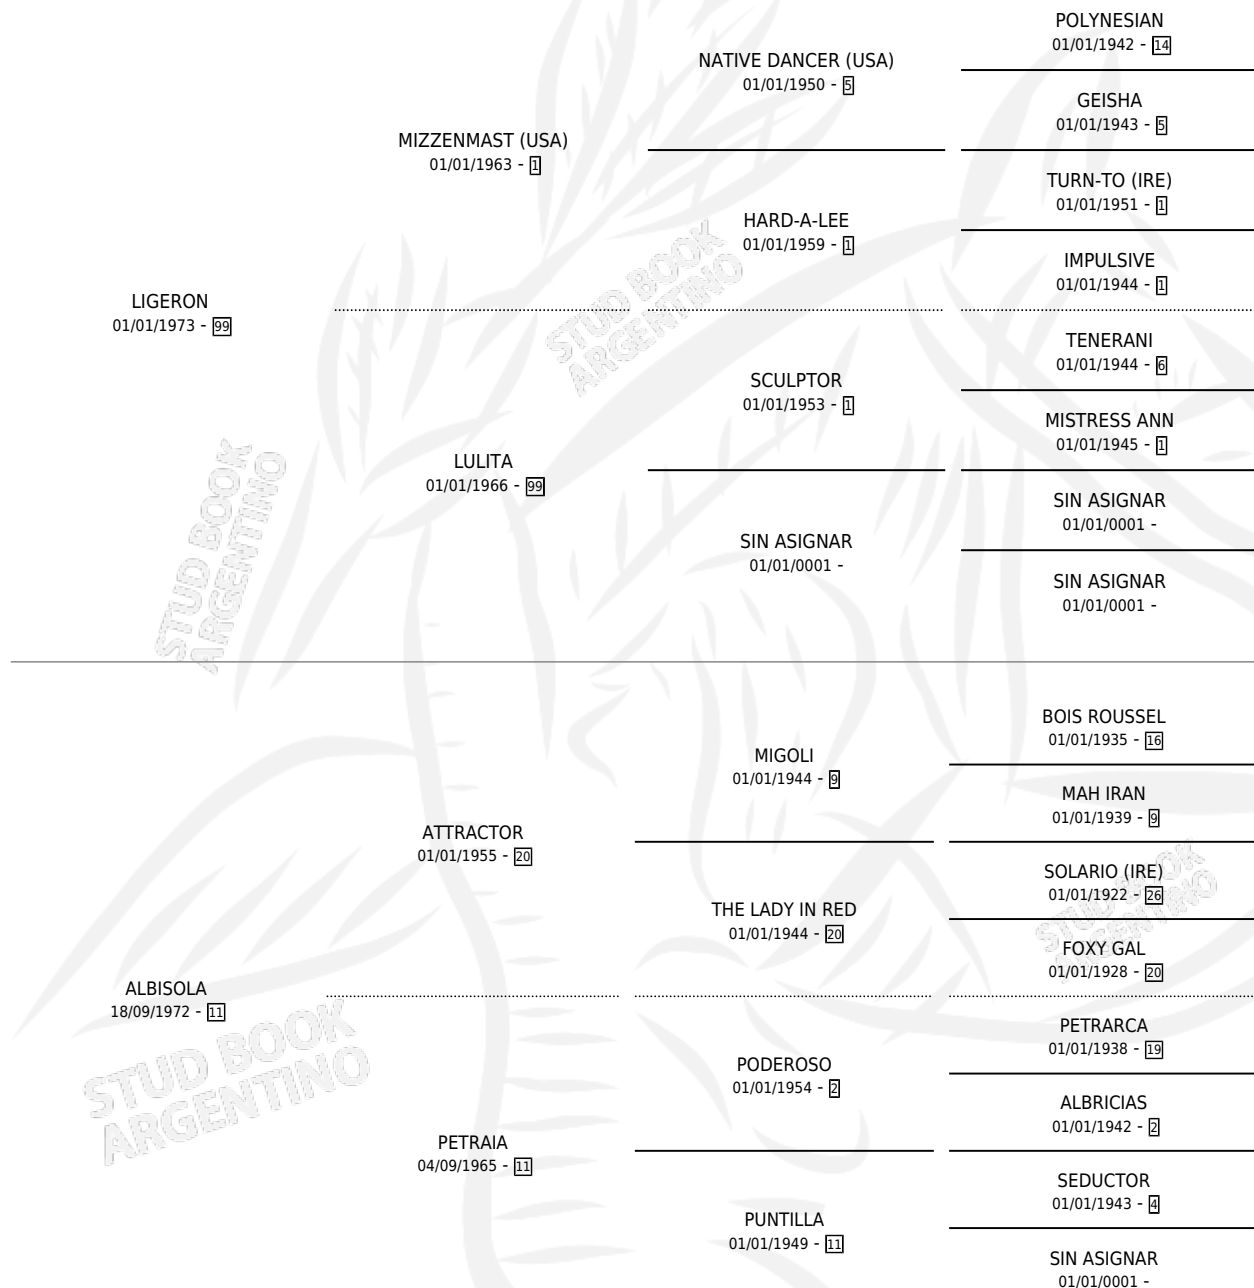

LEASOLA

por **LIGERON** y **ALBISOLA** por **ATTRACTOR**

Argentina · Hembra · Zaino · SP · 25/10/1982
Familia 11-a · Volumen 31

ESTADO

TIPIFICACIÓN SANGUÍNEA	✓
TIPIFICACIÓN POR ADN	X
PASAPORTE	X
IDENTIFICACIÓN POR MICROCHIP	X
REPRODUCTOR	✓

Lugar de nacimiento: Campo particular

Criador: Sin dato

~

HIJOS

	MACHOS	HEMBRAS
2 NACIERON	2	0
1 CORRIERON	1	0
1 GANARON	1	0
0 GANADORES CL	0 GANADORES GR	0 GANADORES G1

PEDIGREE

CAMPAÑA

Solo carreras oficiales de Argentina