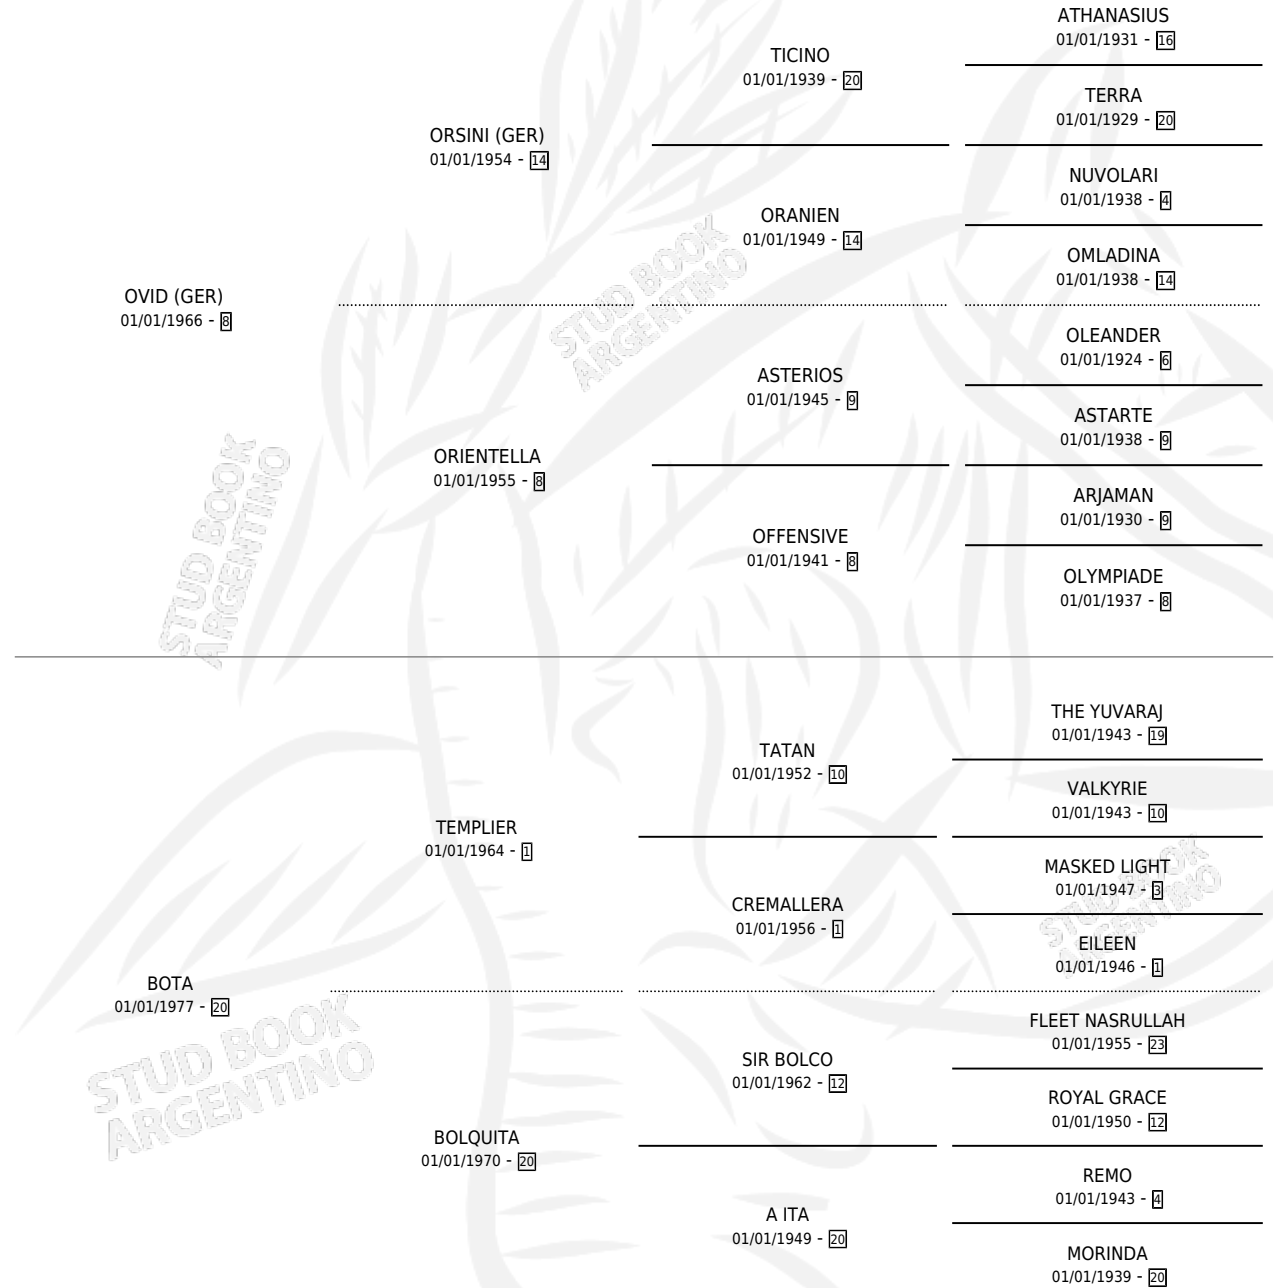

DON GAUCHO

por OVID (GER) y BOTA por TEMPLIER

Argentina · Macho · Zaino Doradillo · SP · 23/11/1982
Familia 20 · Volumen 31

ESTADO

TIPIFICACIÓN SANGUÍNEA	X
TIPIFICACIÓN POR ADN	X
PASAPORTE	X
IDENTIFICACIÓN POR MICROCHIP	X
REPRODUCTOR	X

Lugar de nacimiento: Campo particular

Criador: Vazquez Oscar A

PEDIGREE