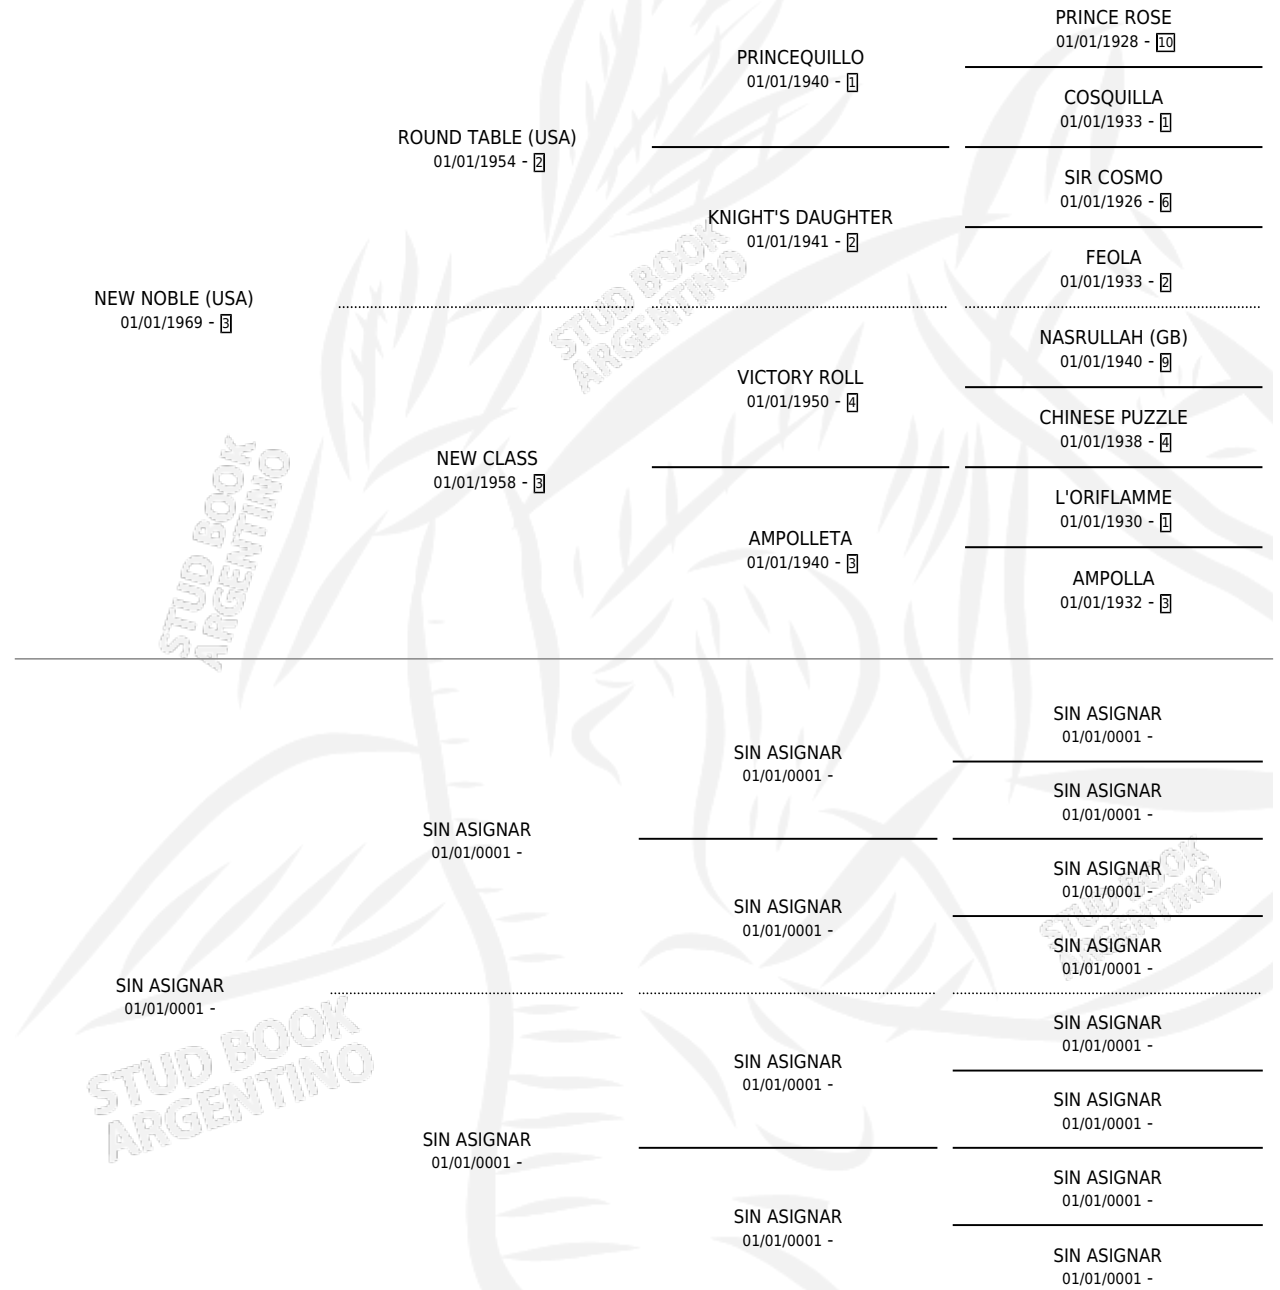

REAL ENVIDO

por **NEW NOBLE (USA)** y **SIN ASIGNAR** por **SIN ASIGNAR**

Argentina · Macho · No Consigna · SP · 01/01/1982
Familia · Volumen 31

ESTADO

TIPIFICACIÓN SANGUÍNEA	X
TIPIFICACIÓN POR ADN	X
PASAPORTE	X
IDENTIFICACIÓN POR MICROCHIP	X
REPRODUCTOR	X

Lugar de nacimiento: Campo particular

Criador: Ricca Ricardo Jose

PEDIGREE

CAMPAÑA

Solo carreras oficiales de Argentina

POR EDAD

EDAD	CC	1°	2°	3°	4°	5°	NP	CLC	CLG	CLCG1	CLGG1	IMPORTE	GANANCIA / CC
3 AÑOS	1	0	0	0	1	0	0	0	0	0	0	\$0	\$0
5 AÑOS	1	1	0	0	0	0	0	0	0	0	0	\$0	\$0
TOTALES	2	1	0	0	1	0	0	0	0	0	0	\$0	\$0
%		50.0%	0.0%	0.0%	50.0%	0.0%	0.0%	0.0%	0.0%	0.0%	0.0%		