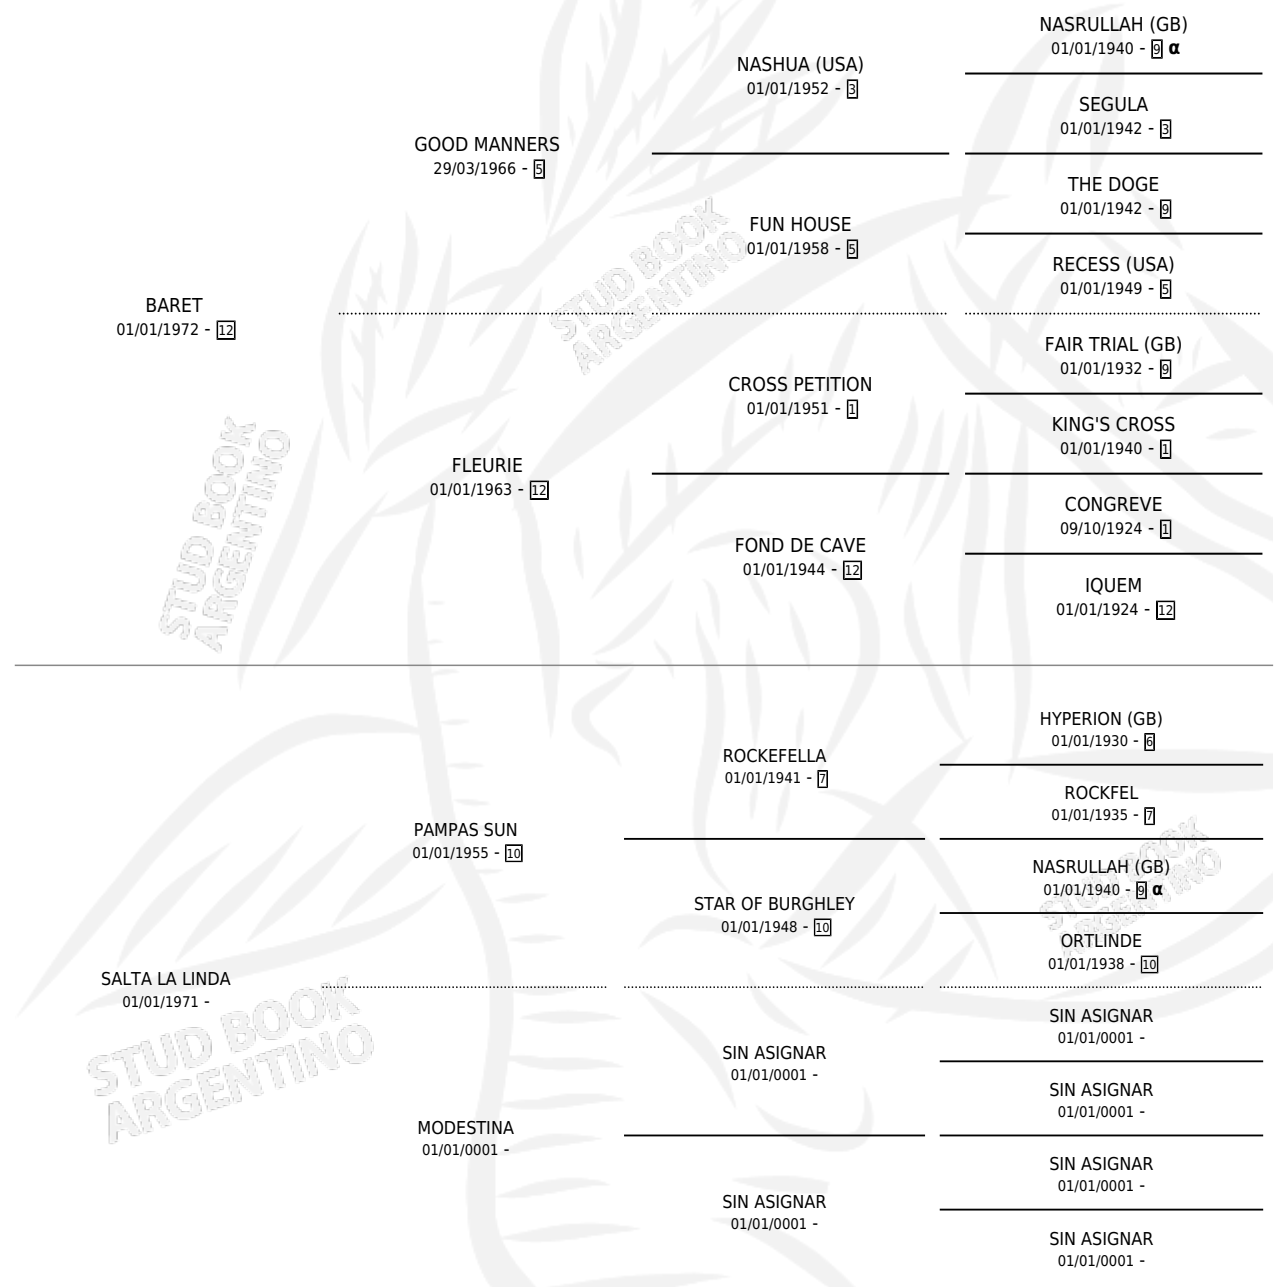

BURRERA

PEDIGREE

por BARET y SALTA LA LINDA por PAMPAS SUN

Argentina · Hembra · Zaino · SP · 07/11/1982
Familia · Volumen 31

ESTADO

TIPIFICACIÓN SANGUÍNEA	✓
TIPIFICACIÓN POR ADN	X
PASAPORTE	X
IDENTIFICACIÓN POR MICROCHIP	X
REPRODUCTOR	✓

Lugar de nacimiento: Campo particular

Criador: Sin dato

~

HIJOS

	MACHOS	HEMBRAS
10 NACIERON	4	6
5 CORRIERON	2	3
4 GANARON	1	3
0 GANADORES CL	0 GANADORES GR	0 GANADORES G1

INBREEDING : α

CAMPAÑA

Solo carreras oficiales de Argentina