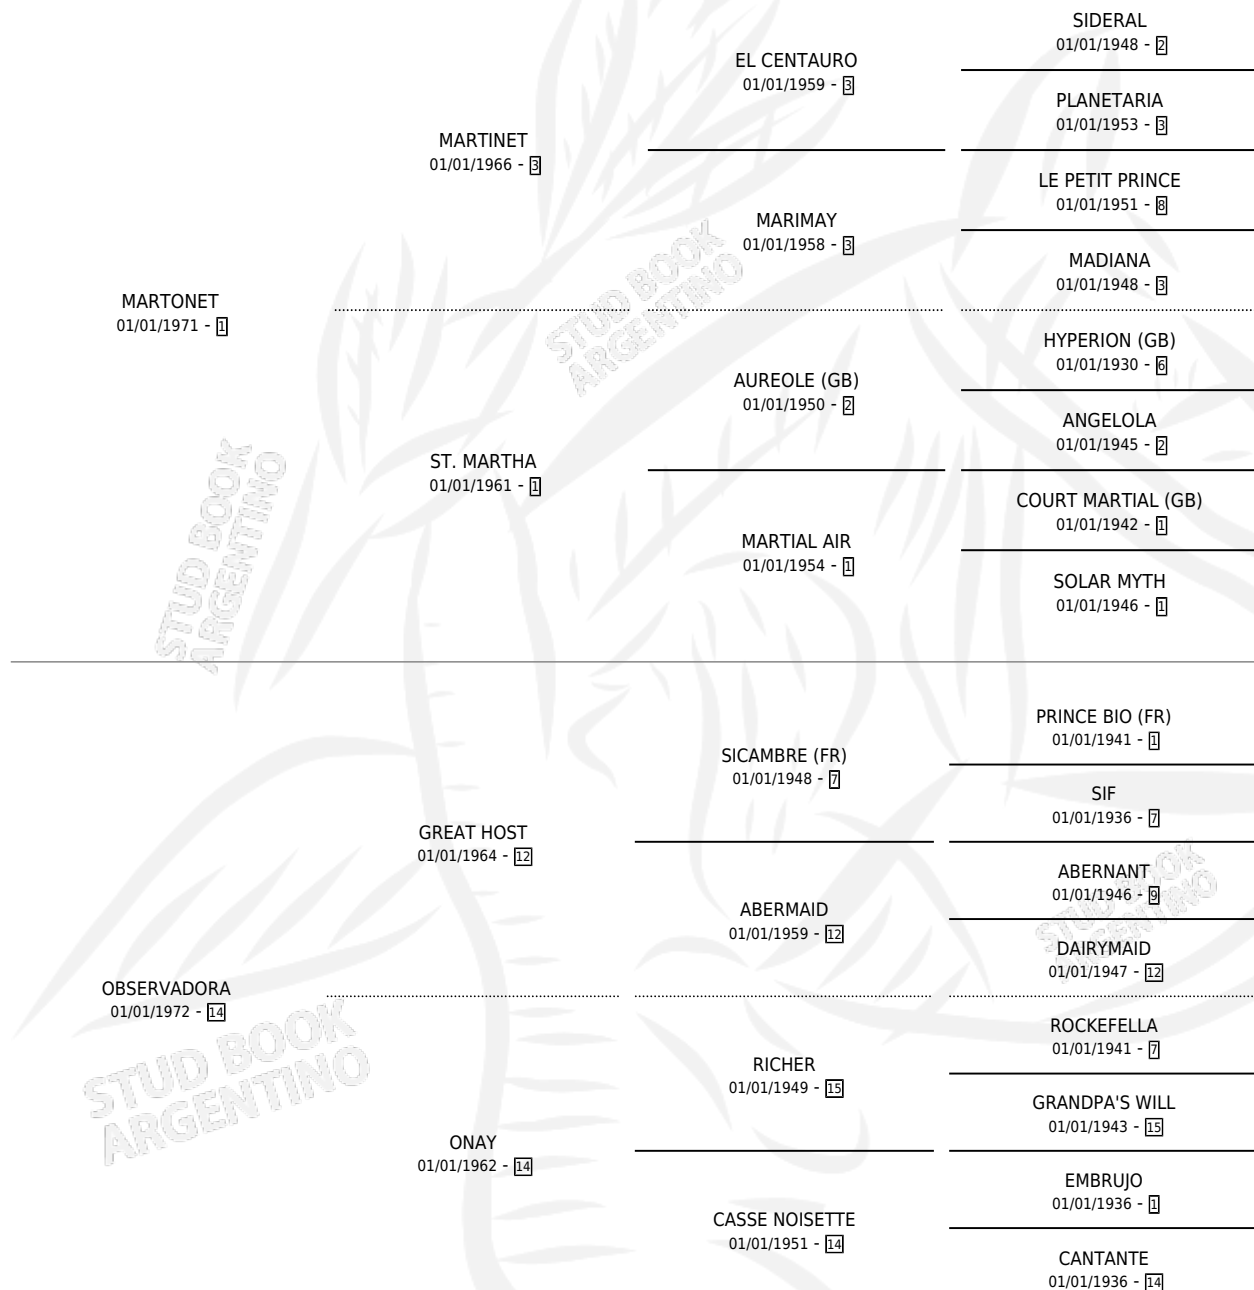

Lugar de nacimiento: Campo particular

Criador: Sin dato

~

HIJOS

	MACHOS	HEMBRAS
2 NACIERON	0	2
1 CORRIERON	0	1

SIN ACTUACIONES

PEDIGREE

CAMPAÑA

Solo carreras oficiales de Argentina

POR EDAD

EDAD	CC	1°	2°	3°	4°	5°	NP	CLC	CLG	CLCG1	CLGG1	IMPORTE	GANANCIA / CC
4 AÑOS	1	1	0	0	0	0	0	0	0	0	0	\$0	\$0
TOTALES	1	1	0	0	0	0	0	0	0	0	0	\$0	\$0
%		100%	0.0%	0.0%	0.0%	0.0%	0.0%	0.0%	0.0%	0.0%	0.0%		