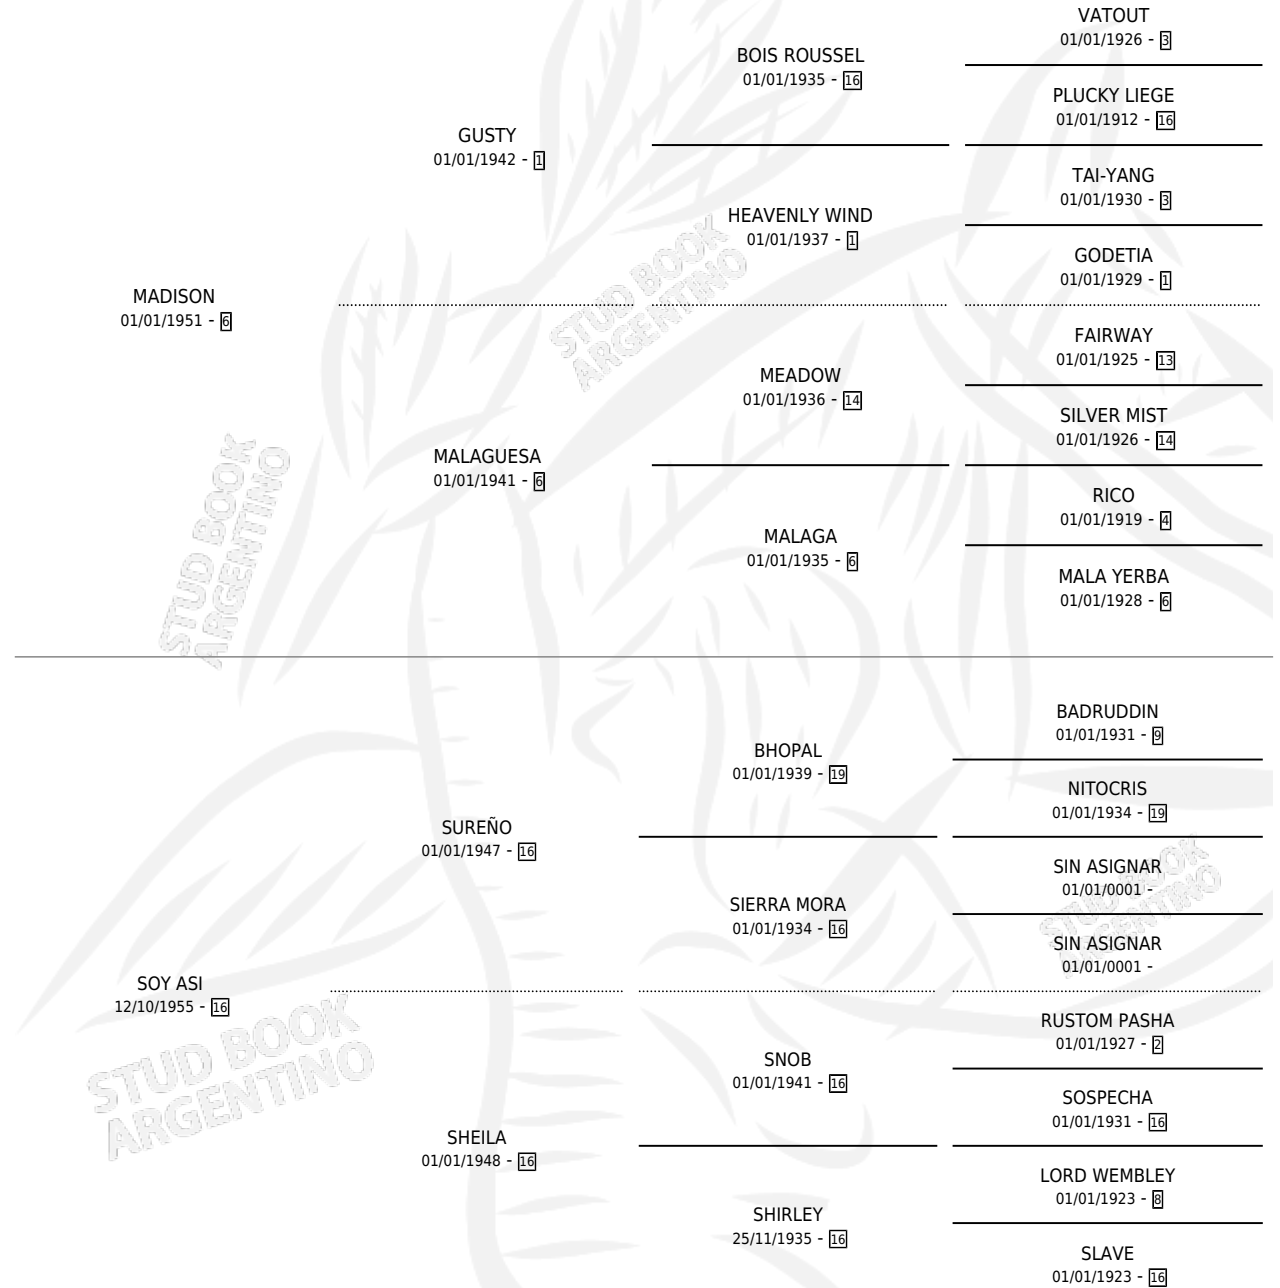

SOY SENCILLA

por MADISON y SOY ASI por SUREÑO

Argentina · Hembra · Zaino · SP · 24/09/1967
Familia 16-e · Volumen 26

ESTADO

TIPIFICACIÓN SANGUÍNEA	X
TIPIFICACIÓN POR ADN	X
PASAPORTE	X
IDENTIFICACIÓN POR MICROCHIP	X
REPRODUCTOR	✓

Lugar de nacimiento: Campo particular

Criador: Sin dato

~

HIJOS

	MACHOS	HEMBRAS
4 NACIERON	2	2
3 CORRIERON	2	1
3 GANARON	2	1
1 GANADORES CL	0 GANADORES GR	0 GANADORES G1

PEDIGREE

S

mientos 0 / Efectividad 0.00%

PADRILLO	PRODUCTO	CRIADOR	1ER SERVICIO	ÚLTIMO SERVICIO
MOUNT ATHOS (IRE)	∅		01/11/1986	01/11/1986
SOY SENCILLA SALT MARSH (USA)	∅		08/09/1985	03/12/1985
Datos oficiales del Stud Book Argentino SOLEIL NOIR (FR)	∅			
Documento generado el 14/05/2026				
SALT MARSH (USA) studbook.org.ar	∅			