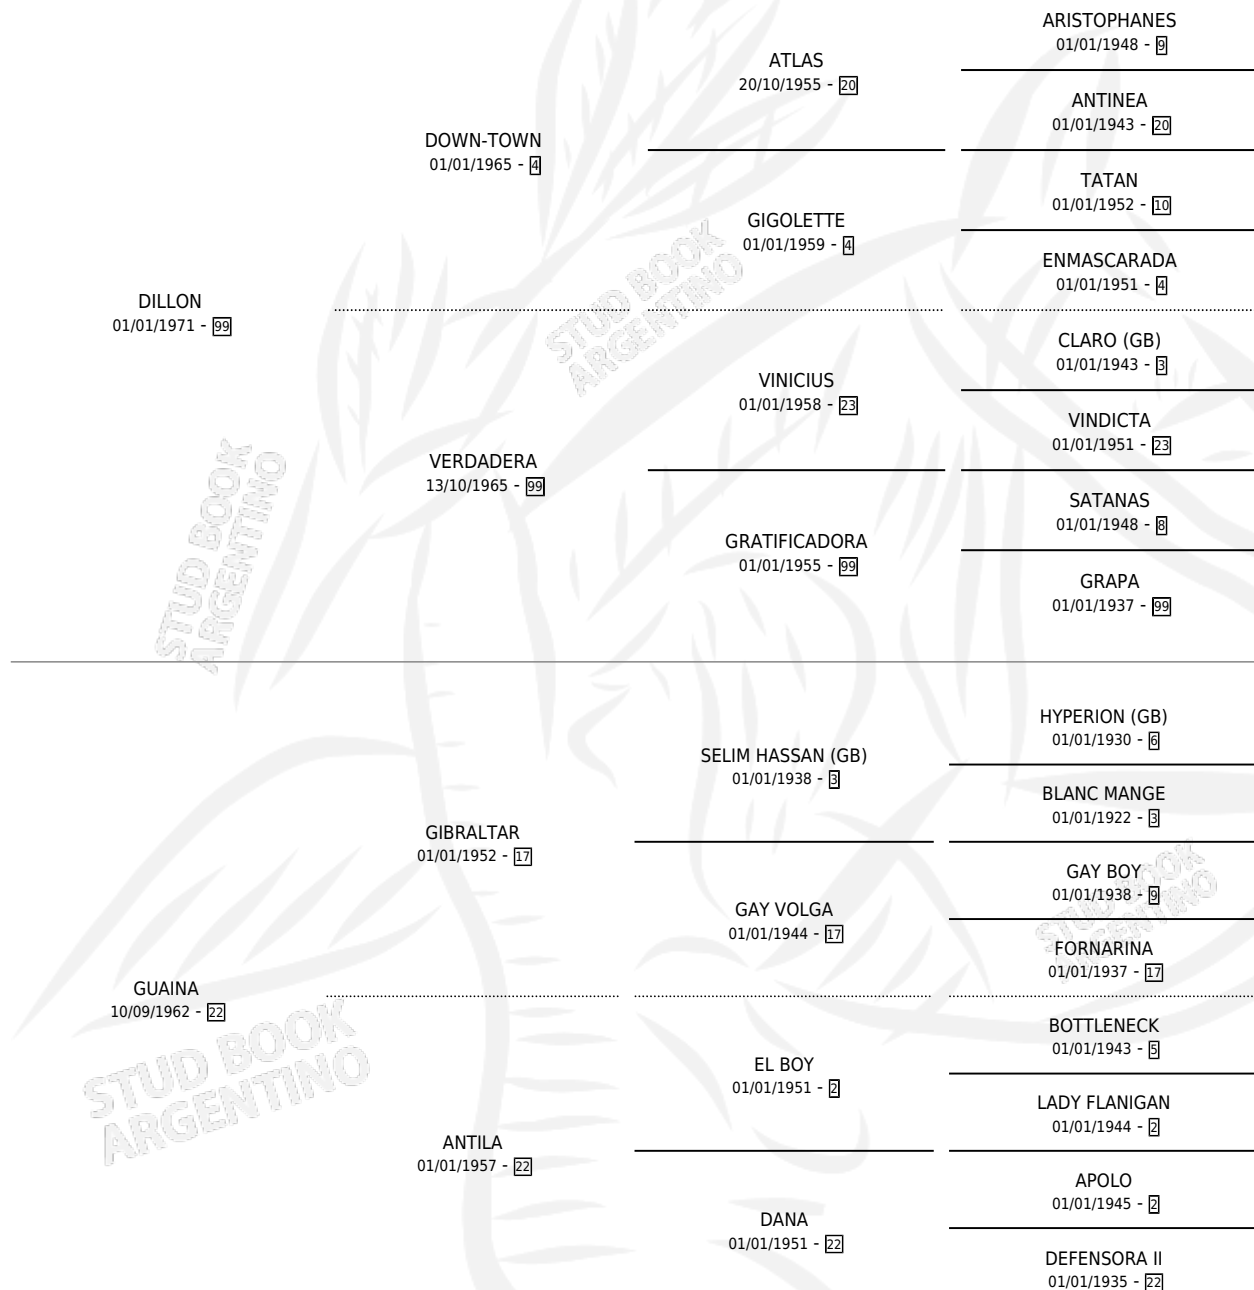

NINGUNA

por DILLON y GUAINA por GIBRALTAR

Argentina · Hembra · Zaino · SP · 22/11/1982
Familia 22-c · Volumen 31

ESTADO

TIPIFICACIÓN SANGUÍNEA	X
TIPIFICACIÓN POR ADN	X
PASAPORTE	X
IDENTIFICACIÓN POR MICROCHIP	X
REPRODUCTOR	✓

Lugar de nacimiento: Campo particular

Criador: Sin dato

~

HIJOS

	MACHOS	HEMBRAS
3 NACIERON	0	3
2 CORRIERON	0	2

SIN ACTUACIONES

PEDIGREE

S

mientos 3 / Efectividad 50.00%

PADRILLO	PRODUCTO	CRIADOR	1ER SERVICIO	ÚLTIMO SERVICIO
EL GRAN FLACO	∅		11/10/1993	01/11/1993
NINGUNA	∅		11/09/1991	24/09/1991
Datos oficiales del Stud Book Argentino	∅		29/09/1990	03/10/1990
BLACKFORD studbook.org.ar	BLACK GRICEL (H Z, 20/09/1990)	SIN DATO	28/09/1989	04/10/1989
BLACKFORD	BLACK-RUBI (H Z, 20/09/1989) •MURIÓ EL 27/10/1995•	SIN DATO	24/09/1988	28/09/1988
BLACKFORD	BLACK SWEET (H Z, 15/09/1988) •MURIÓ EL 01/11/1995•	SIN DATO	01/09/1987	26/09/1987