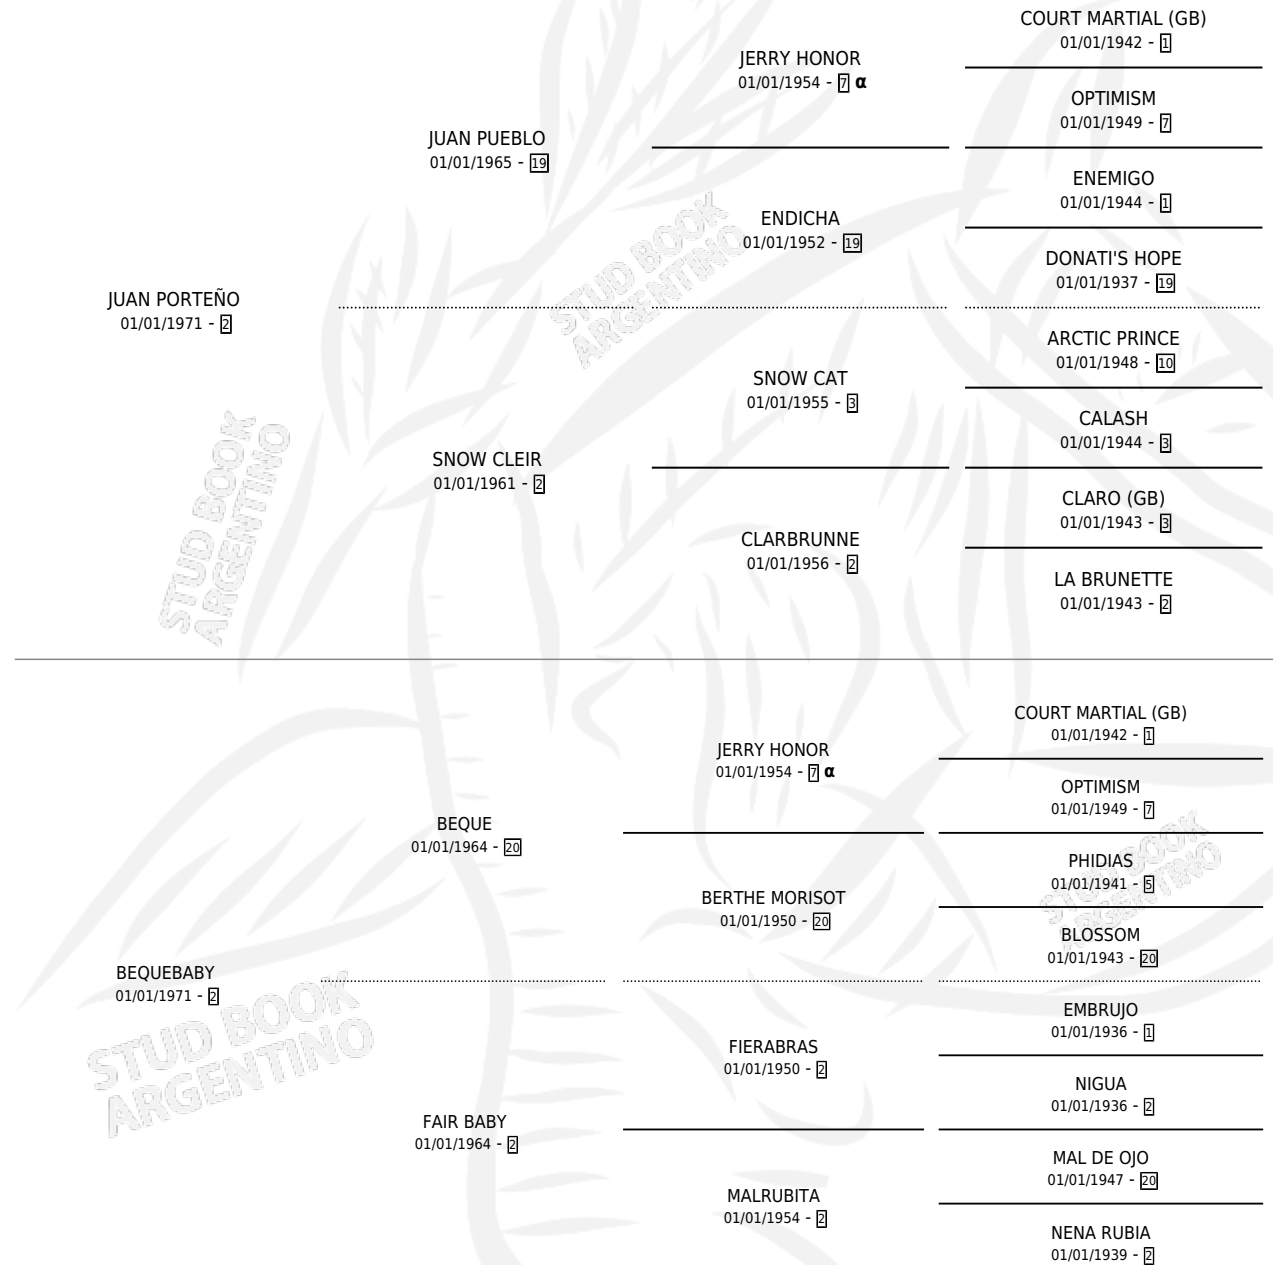

QUE RODEO

por JUAN PORTEÑO y BEQUEBABY por BEQUE

Argentina · Macho · Alazan · SP · 29/10/1982
Familia 2-h · Volumen 31

ESTADO

TIPIFICACIÓN SANGUÍNEA	X
TIPIFICACIÓN POR ADN	X
PASAPORTE	X
IDENTIFICACIÓN POR MICROCHIP	X
REPRODUCTOR	X

Lugar de nacimiento: Santa Regina

Criador: Sin dato

PEDIGREE

INBREEDING : α

CAMPAÑA

Solo carreras oficiales de Argentina

POR EDAD

EDAD	CC	1°	2°	3°	4°	5°	NP	CLC	CLG	CLCG1	CLGG1	IMPORTE	GANANCIA / CC
5 AÑOS	2	2	0	0	0	0	0	0	0	0	0	\$0	\$0
7 AÑOS	1	0	1	0	0	0	0	0	0	0	0	\$0	\$0
TOTALES	3	2	1	0	0	0	0	0	0	0	0	\$0	\$0
%		66.7%	33.3%	0.0%	0.0%	0.0%	0.0%	0.0%	0.0%	0.0%	0.0%		

Ganador de 2 carreras en Palermo debutando, a los 5 años.

POR DISTANCIA

HIPODROMO	CC	1°	2°	3°	4°	5°	NP	CLC	CLG	CLCG1	CLGG1	IMPORTE
PALERMO	3	2	1	0	0	0	0	0	0	0	0	\$0
1000 MTS	1	0	1	0	0	0	0	0	0	0	0	\$0
0 MTS	2	2	0	0	0	0	0	0	0	0	0	\$0