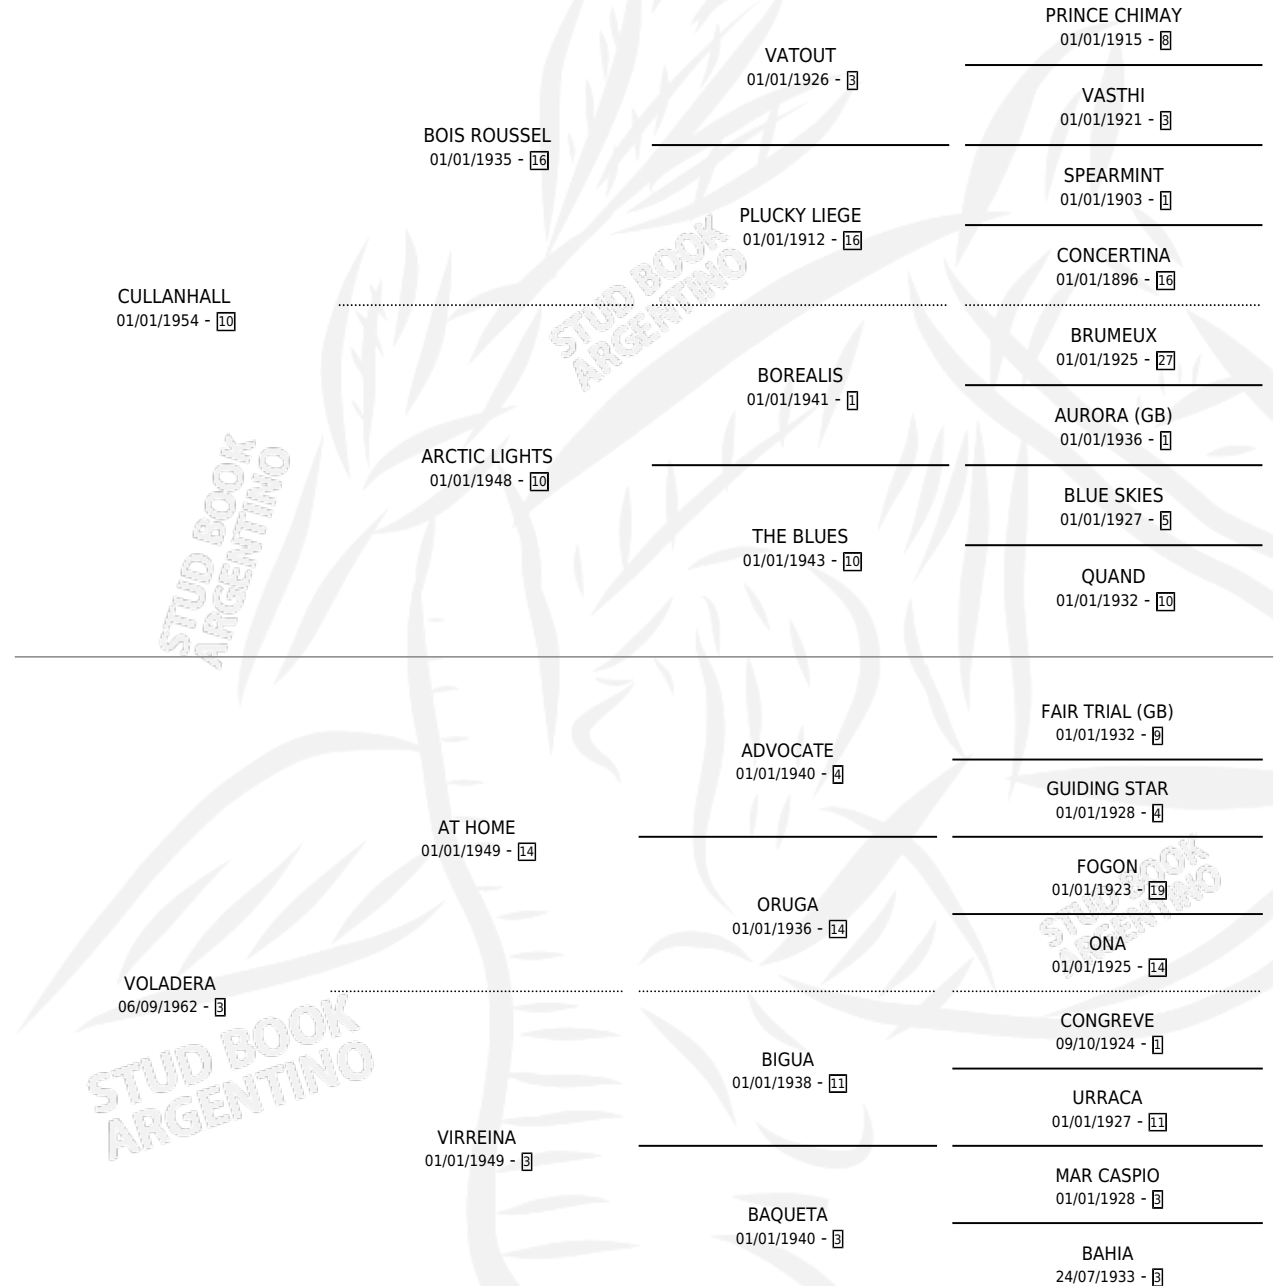

VALERA

por CULLANHALL y VOLADERA por AT HOME

Argentina · Hembra · Zaino · SP · 20/09/1967
Familia 3-a · Volumen 26

ESTADO

TIPIFICACIÓN SANGUÍNEA	X
TIPIFICACIÓN POR ADN	X
PASAPORTE	X
IDENTIFICACIÓN POR MICROCHIP	X
REPRODUCTOR	✓

Lugar de nacimiento: Campo particular

Criador: Sin dato

~

HIJOS

	MACHOS	HEMBRAS
5 NACIERON	2	3
2 CORRIERON	2	0
1 GANARON	1	0
0 GANADORES CL	0 GANADORES GR	0 GANADORES G1

PEDIGREE

S

mientos 2 / Efectividad 66.67%

PADRILLO	PRODUCTO	CRIADOR	1ER SERVICIO	ÚLTIMO SERVICIO
STALLWOOD	STALL DRIP (H Z, 24/10/1986)	SIN DATO	23/11/1985	23/11/1985
STALLWOOD	∅			
STALLWOOD	VALERINA (H Z, 29/09/1985)	SIN DATO		

VALERA

Datos oficiales del Stud Book Argentino