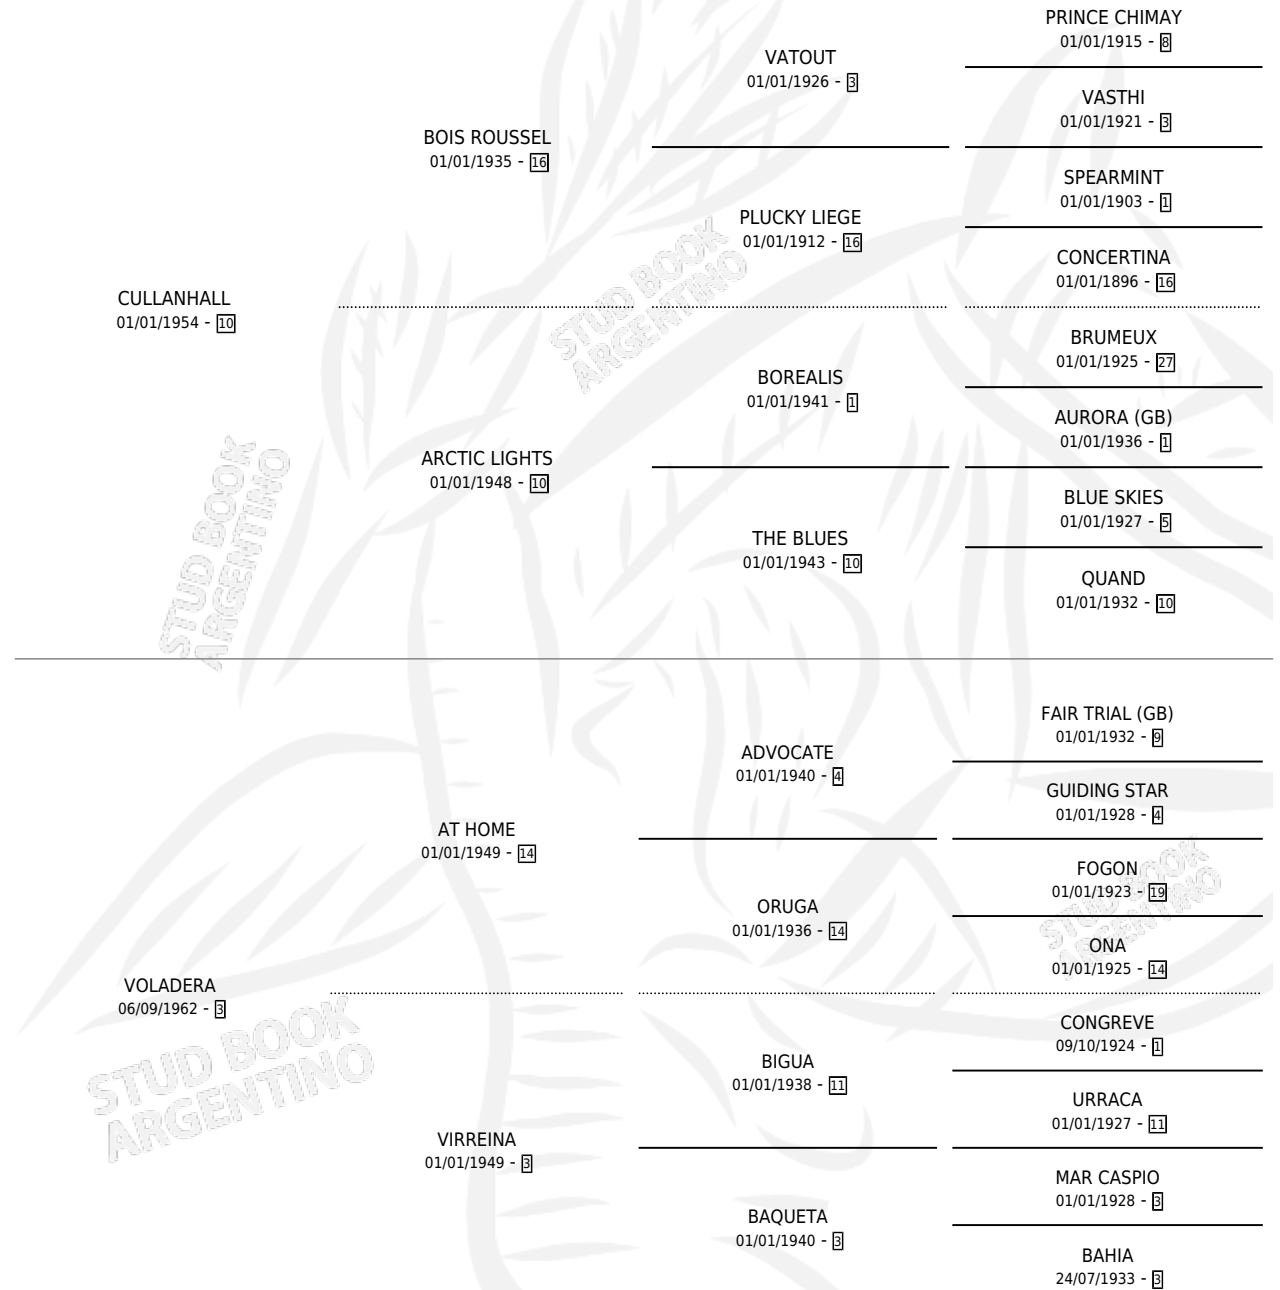

VALERA

por CULLANHALL y VOLADERA por AT HOME

Argentina · Hembra · Zaino · SP · 20/09/1967
Familia 3-a · Volumen 26

ESTADO

TIPIFICACIÓN SANGUÍNEA	X
TIPIFICACIÓN POR ADN	X
PASAPORTE	X
IDENTIFICACIÓN POR MICROCHIP	X
REPRODUCTOR	✓

Lugar de nacimiento: Campo particular

Criador: Sin dato

~

HIJOS

	MACHOS	HEMBRAS
5 NACIERON	2	3
2 CORRIERON	2	0
1 GANARON	1	0
0 GANADORES CL	0 GANADORES GR	0 GANADORES G1

PEDIGREE

S

mientos 2 / Efectividad 66.67%

PADRILLO	PRODUCTO	CRIADOR	1ER SERVICIO	ÚLTIMO SERVICIO
STALLWOOD	STALL DRIP (H Z, 24/10/1986)	SIN DATO	23/11/1985	23/11/1985
STALLWOOD	∅			
STALLWOOD	VALERINA (H Z, 29/09/1985)	SIN DATO		

VALERA

Datos oficiales del Stud Book Argentino