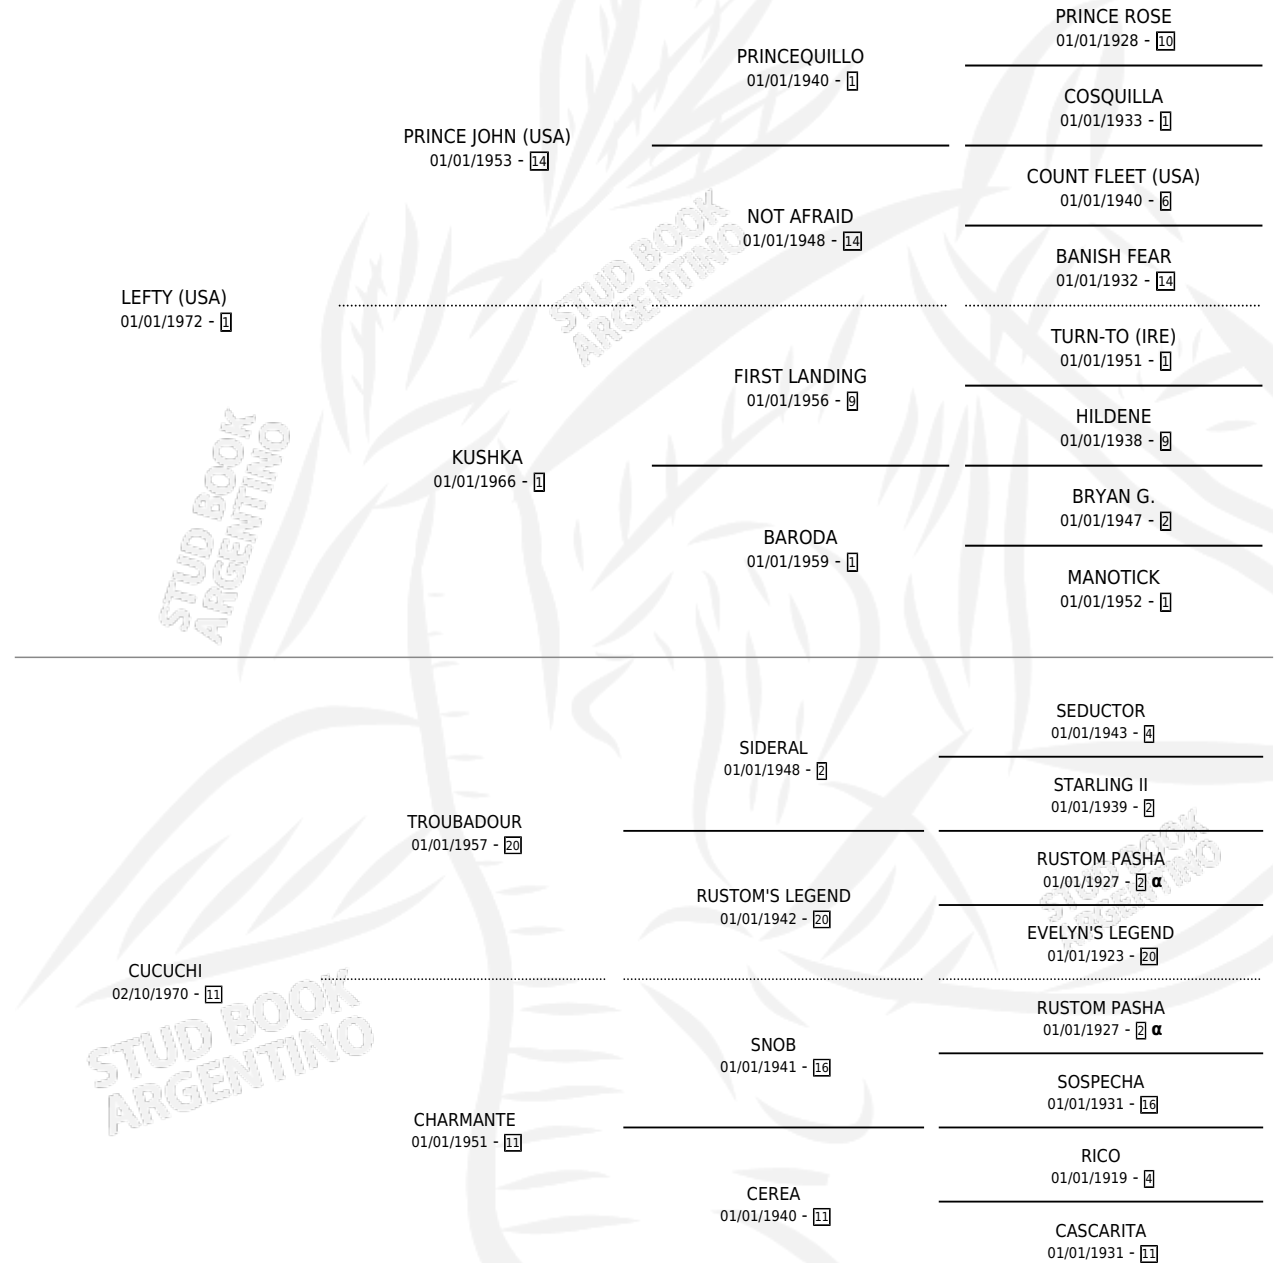

CAMPESTRE

por LEFTY (USA) y CUCUCHI por TROUBADOUR

Argentina · Macho · Alazan · SP · 15/11/1982
Familia 11 · Volumen 31

ESTADO

TIPIFICACIÓN SANGUÍNEA	X
TIPIFICACIÓN POR ADN	X
PASAPORTE	X
IDENTIFICACIÓN POR MICROCHIP	X
REPRODUCTOR	X

Lugar de nacimiento: Campo particular

Criador: Sin dato

PEDIGREE

INBREEDING : α

CAMPAÑA

Solo carreras oficiales de Argentina

POR EDAD

EDAD	CC	1°	2°	3°	4°	5°	NP	CLC	CLG	CLCG1	CLGG1	IMPORTE	GANANCIA / CC
3 AÑOS	1	1	0	0	0	0	0	0	0	0	0	\$0	\$0
4 AÑOS	1	1	0	0	0	0	0	0	0	0	0	\$0	\$0
TOTALES	2	2	0	0	0	0	0	0	0	0	0	\$0	\$0
%		100%	0.0%	0.0%	0.0%	0.0%	0.0%	0.0%	0.0%	0.0%	0.0%		