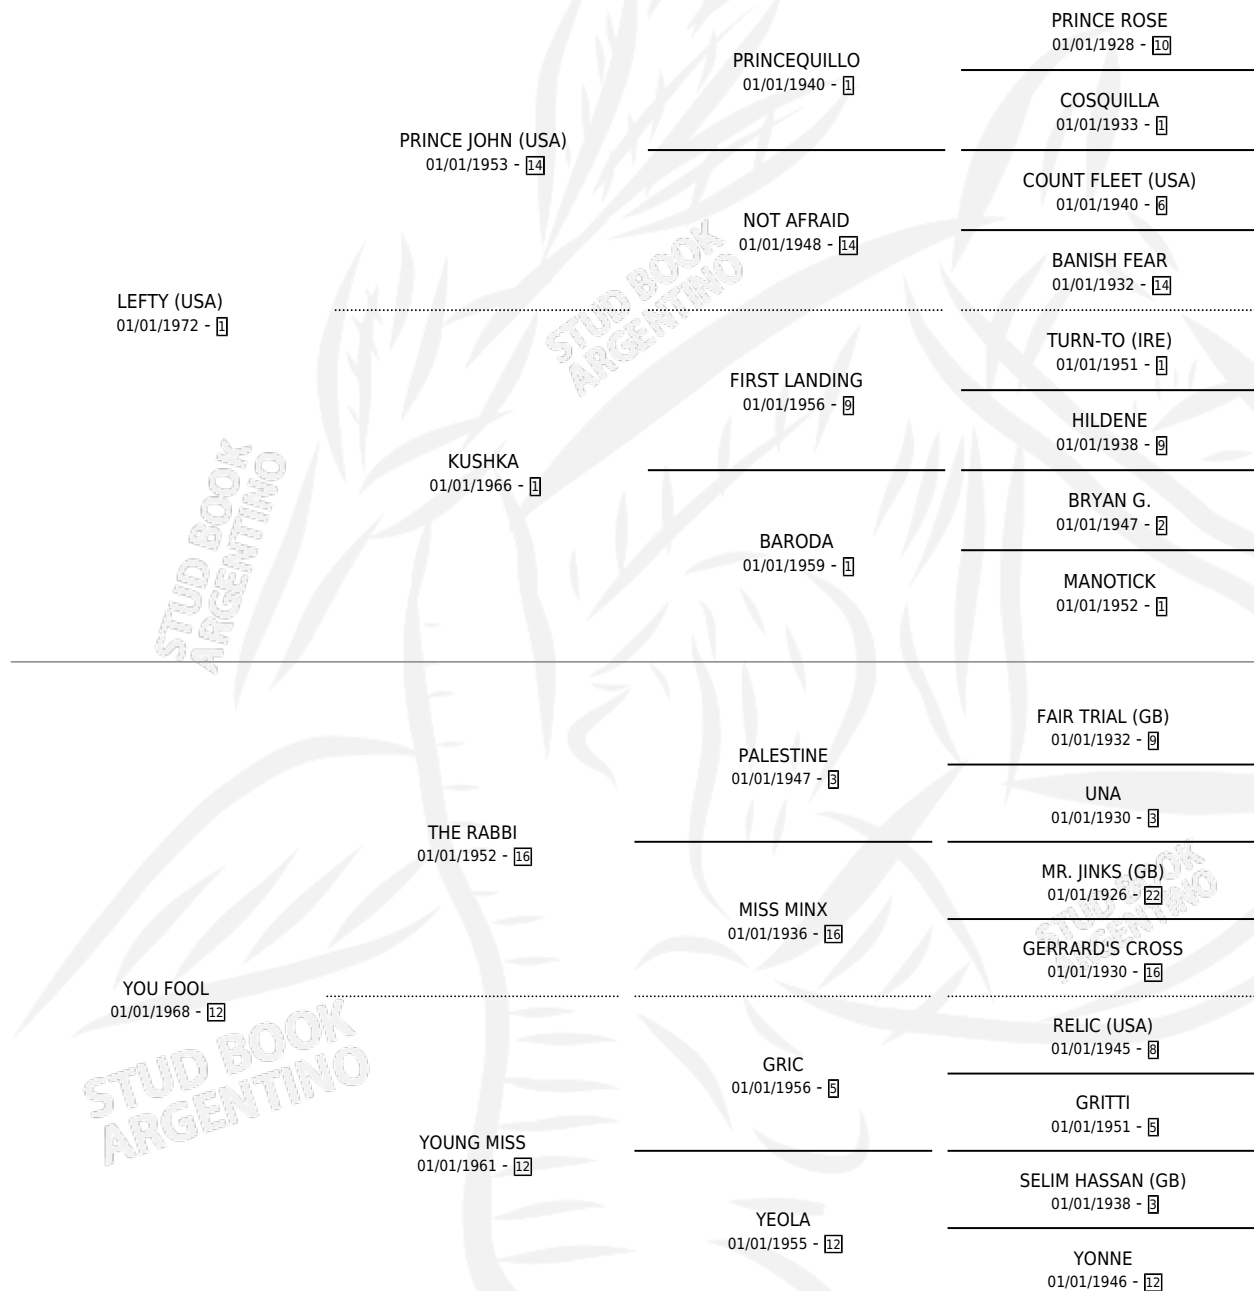

YANICK

por **LEFTY (USA)** y **YOU FOOL** por **THE RABBI**

Argentina · Macho · Alazan · SP · 09/11/1982
Familia 12-g · Volumen 31

ESTADO

TIPIFICACIÓN SANGUÍNEA	X
TIPIFICACIÓN POR ADN	X
PASAPORTE	X
IDENTIFICACIÓN POR MICROCHIP	X
REPRODUCTOR	X

Lugar de nacimiento: Campo particular

Criador: Sin dato

PEDIGREE

EXPORTACIÓN / IMPORTACIÓN

FECHA	MOVIMIENTO	PAÍS
01/12/1986	EXPORTADO	ESTADOS UNIDOS

~

CAMPAÑA

Solo carreras oficiales de Argentina