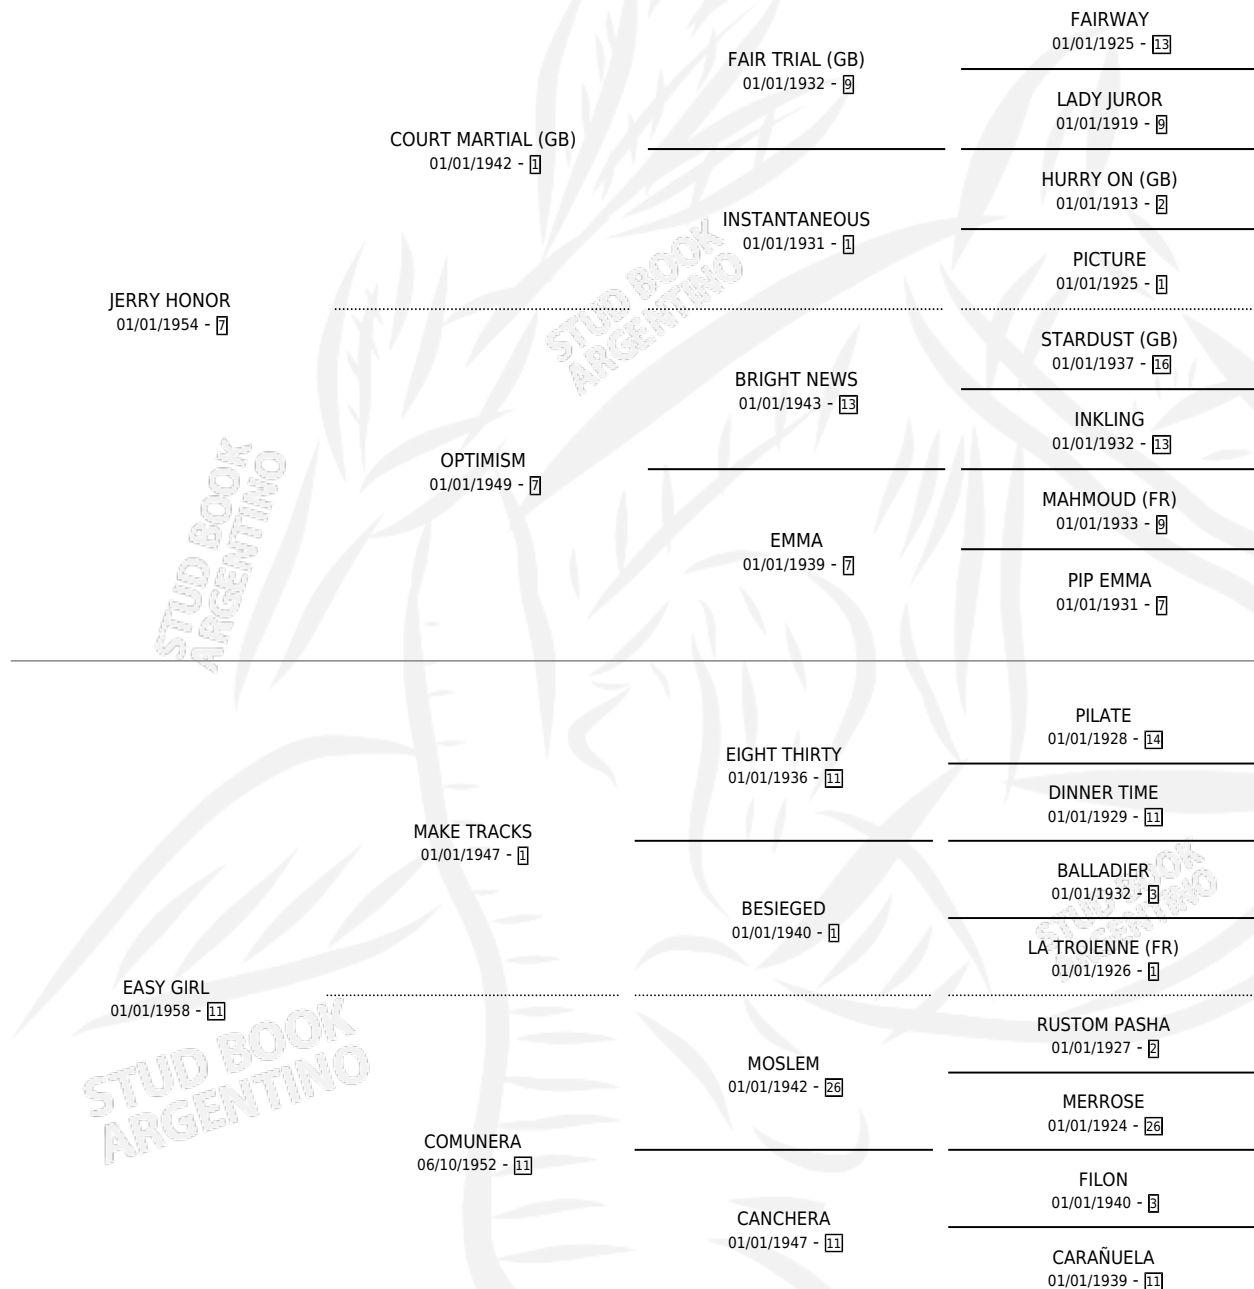

ES GAUCHA

por **JERRY HONOR** y **EASY GIRL** por **MAKE TRACKS**

Argentina · Hembra · Tordillo · SP · 01/01/1967
Familia 11-c · Volumen 26

ESTADO

TIPIFICACIÓN SANGUÍNEA	X
TIPIFICACIÓN POR ADN	X
PASAPORTE	X
IDENTIFICACIÓN POR MICROCHIP	X
REPRODUCTOR	✓

Lugar de nacimiento: Campo particular

Criador: Sin dato

~

HIJOS

	MACHOS	HEMBRAS
6 NACIERON	2	4
4 CORRIERON	1	3
4 GANARON	1	3
0 GANADORES CL	0 GANADORES GR	0 GANADORES G1

PEDIGREE