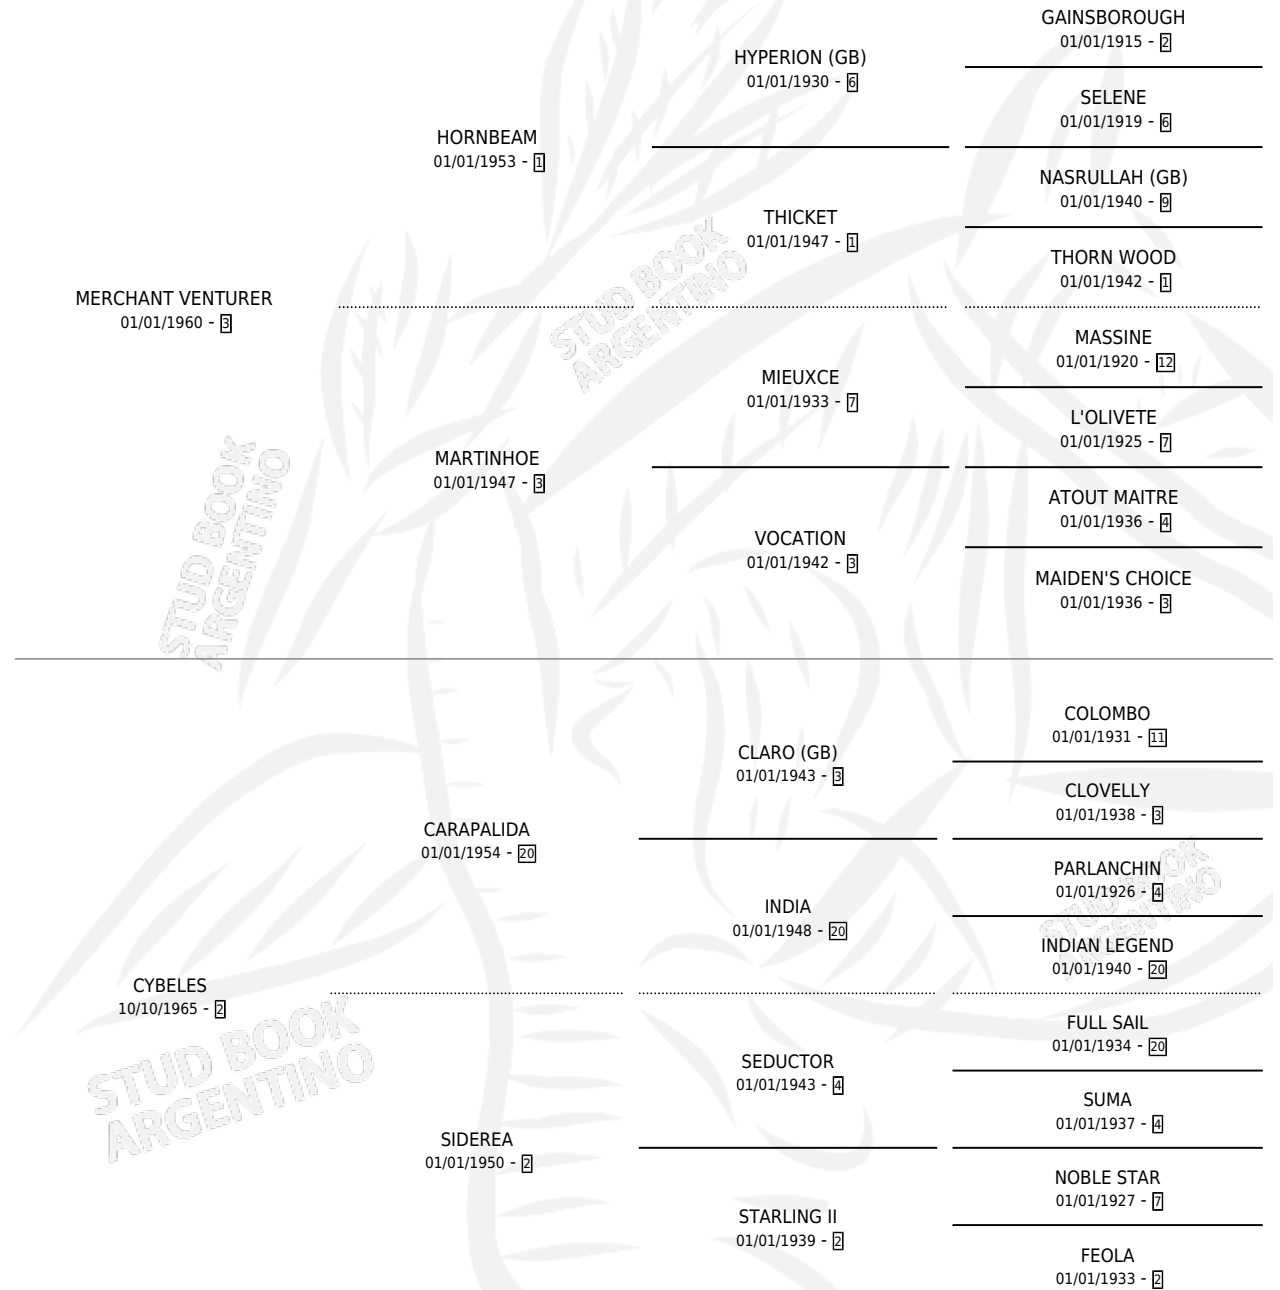

MESSIER

por **MERCHANT VENTURER** y **CYBELES** por **CARAPALIDA**

Argentina · Macho · Alazan · SP · 03/11/1982
Familia 2-f · Volumen 31

ESTADO

TIPIFICACIÓN SANGUÍNEA	X
TIPIFICACIÓN POR ADN	X
PASAPORTE	X
IDENTIFICACIÓN POR MICROCHIP	X
REPRODUCTOR	X

Lugar de nacimiento: Campo particular

Criador: Sin dato

PEDIGREE

MESSIER

Datos oficiales del Stud Book Argentino

Documento generado el 04/05/2026

studbook.org.ar