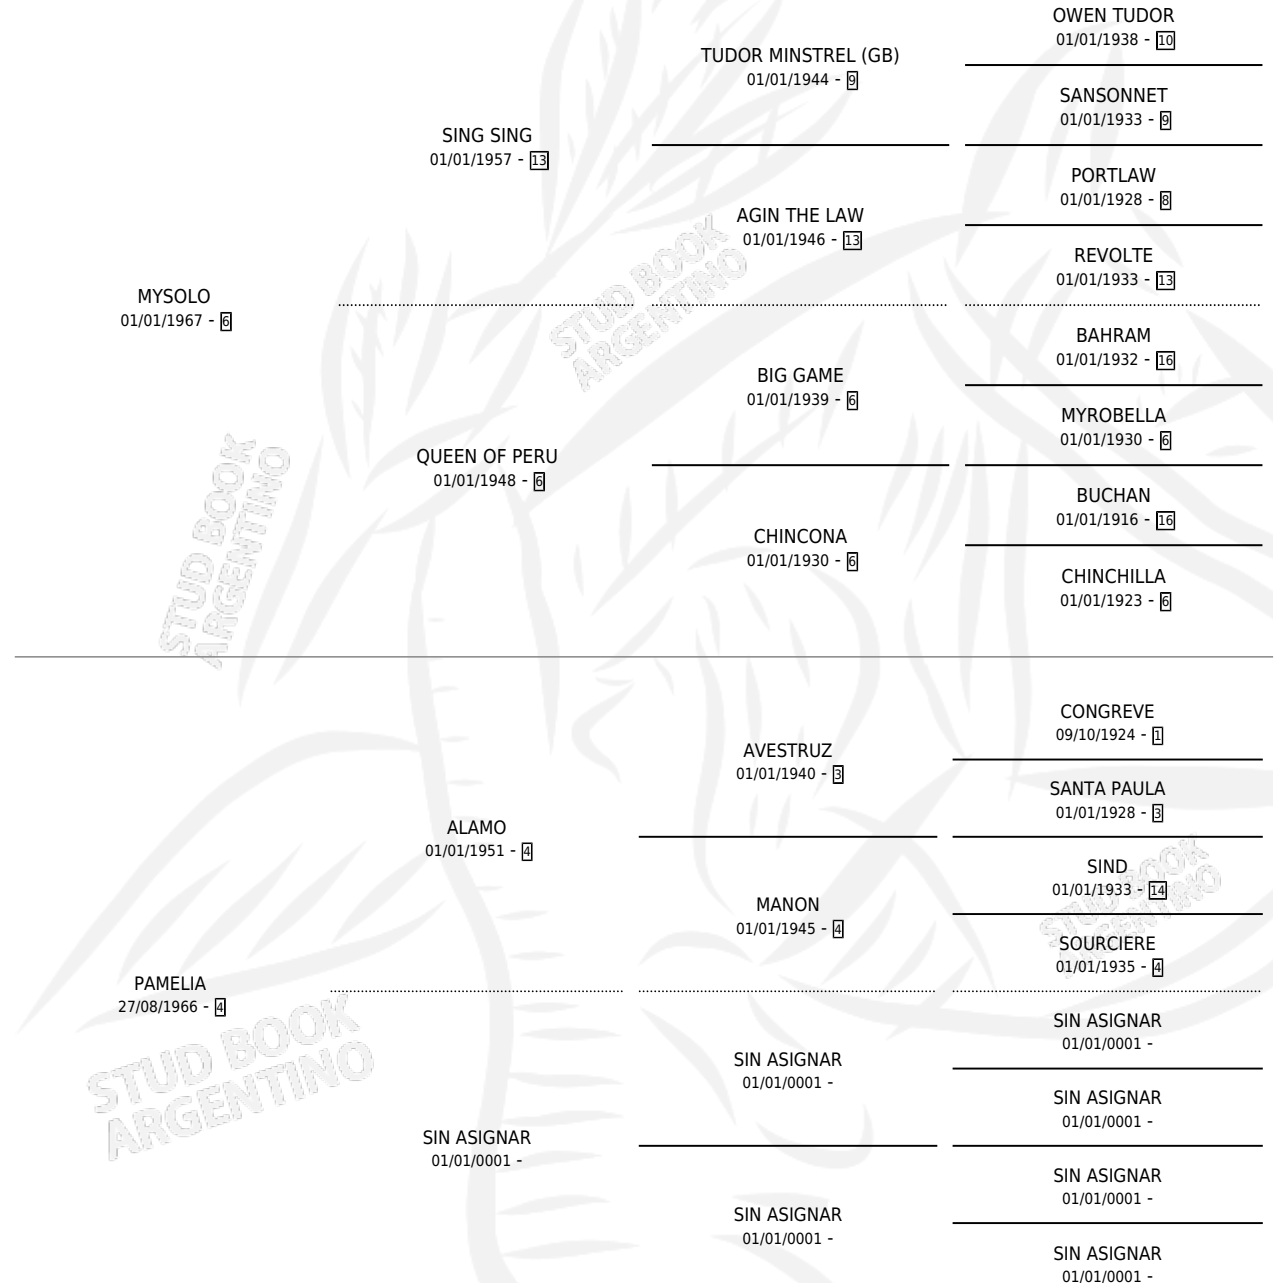

SAUCE

por **MYSOLO** y **PAMELIA** por **ALAMO**

Argentina · Macho · Zaino · SP · 15/11/1982
Familia 4-p · Volumen 31

ESTADO

TIPIFICACIÓN SANGUÍNEA	X
TIPIFICACIÓN POR ADN	X
PASAPORTE	X
IDENTIFICACIÓN POR MICROCHIP	X
REPRODUCTOR	X

Lugar de nacimiento: Campo particular
Criador: Groisman Marcelo Marcos Sucesion

PEDIGREE

SAUCE

Datos oficiales del Stud Book Argentino

Documento generado el 02/05/2026

studbook.org.ar