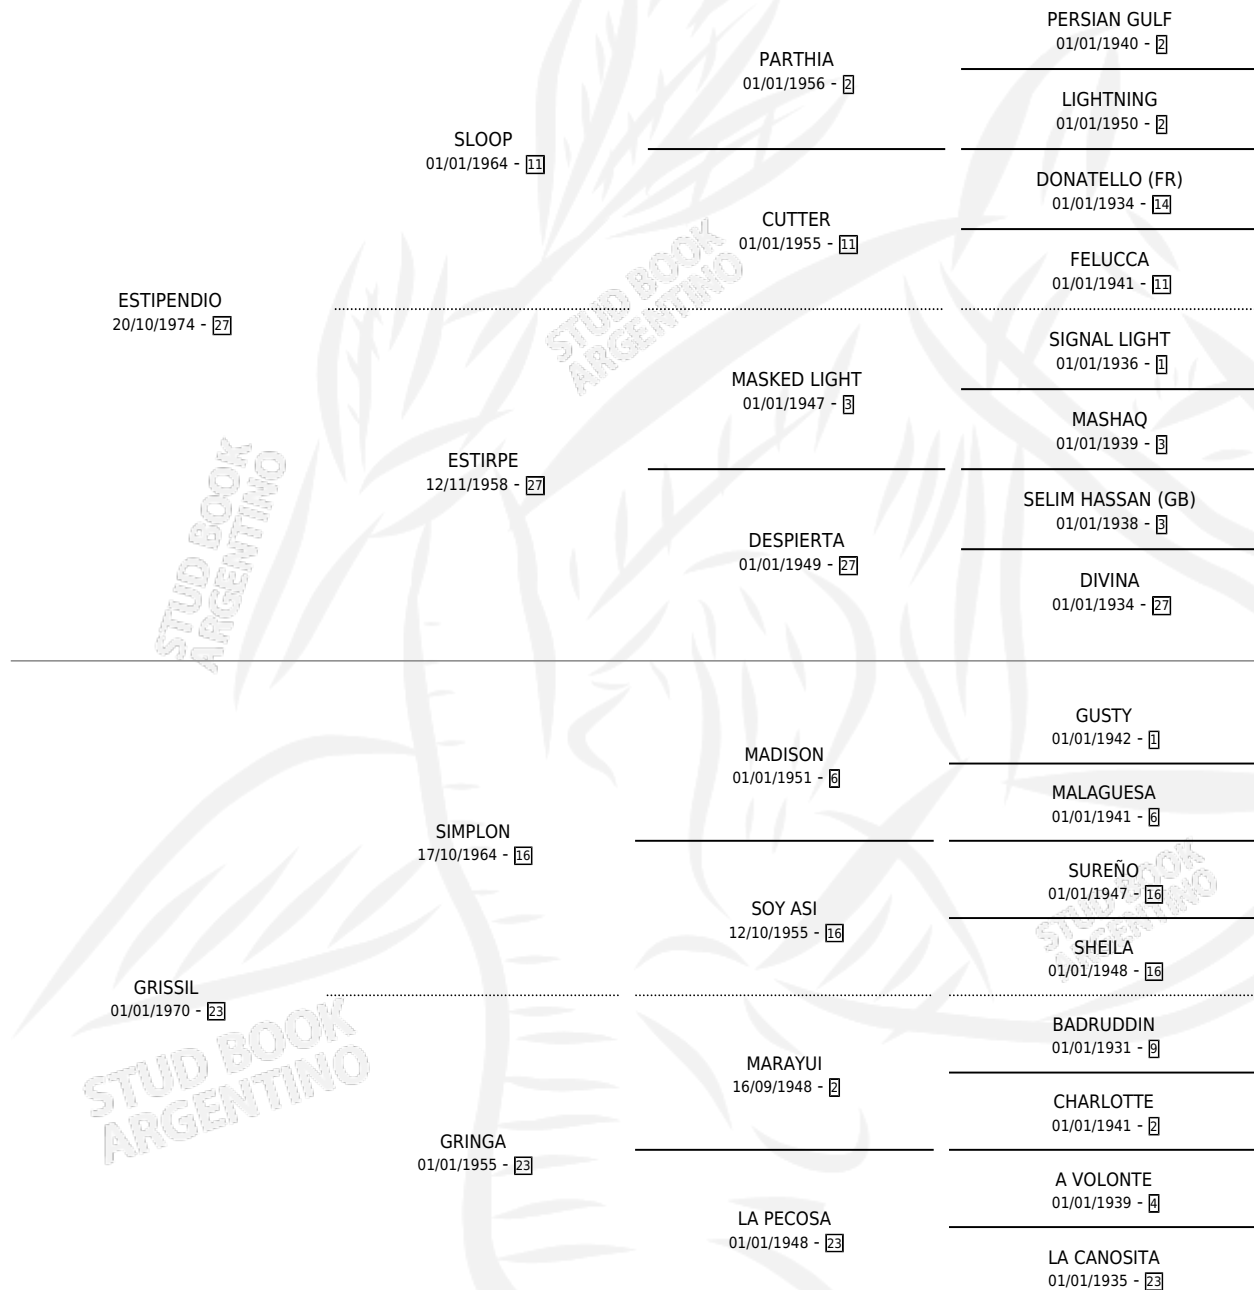

ESTIGRILL

por ESTIPENDIO y GRISSIL por SIMPLON

Argentina · Macho · Alazan Tostado · SP · 08/11/1982
Familia 23-a · Volumen 31

ESTADO

TIPIFICACIÓN SANGUÍNEA	X
TIPIFICACIÓN POR ADN	X
PASAPORTE	X
IDENTIFICACIÓN POR MICROCHIP	X
REPRODUCTOR	X

Lugar de nacimiento: Campo particular

Criador: Sin dato

PEDIGREE

CAMPAÑA

Solo carreras oficiales de Argentina

POR EDAD

EDAD	CC	1°	2°	3°	4°	5°	NP	CLC	CLG	CLCG1	CLGG1	IMPORTE	GANANCIA / CC
4 AÑOS	1	1	0	0	0	0	0	0	0	0	0	\$0	\$0
5 AÑOS	1	1	0	0	0	0	0	0	0	0	0	\$0	\$0
6 AÑOS	4	0	0	0	0	0	4	0	0	0	0	\$0	\$0
TOTALES	6	2	0	0	0	0	4	0	0	0	0	\$0	\$0
%		33.3%	0.0%	0.0%	0.0%	0.0%	66.7%	0.0%	0.0%	0.0%	0.0%		