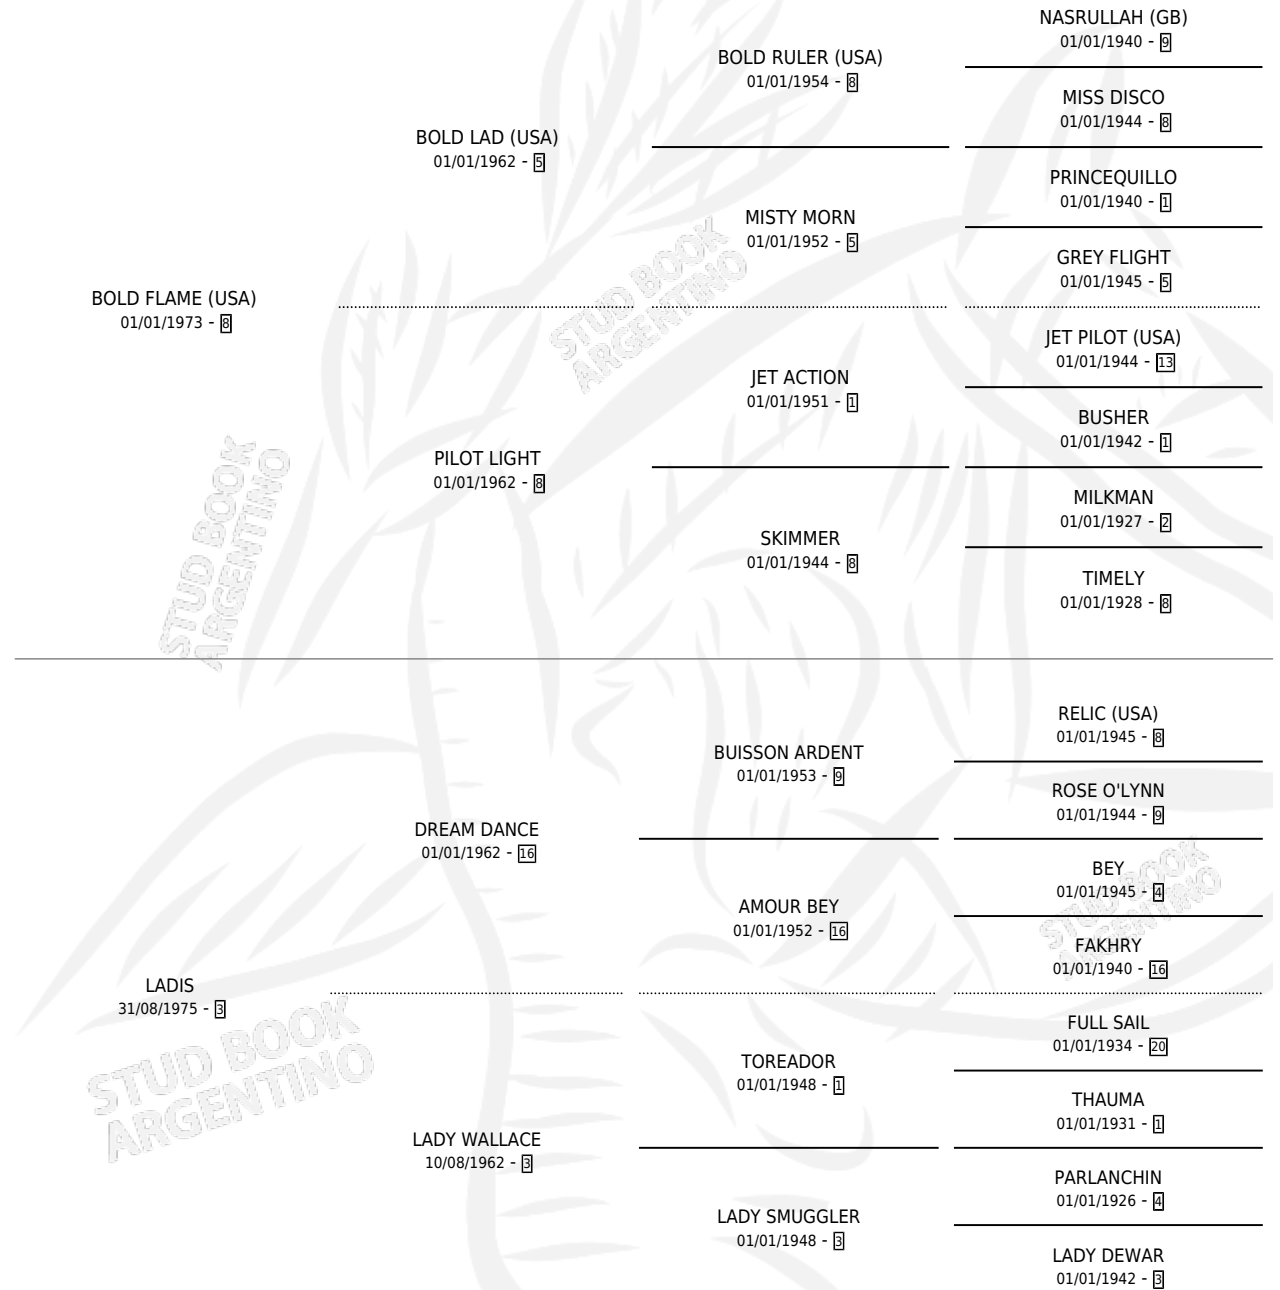

BOLD DREAM

por **BOLD FLAME (USA)** y **LADIS** por **DREAM DANCE**

Argentina · Macho · No Consigna · SP · 01/01/1982
Familia 3-e · Volumen 31

ESTADO

TIPIFICACIÓN SANGUÍNEA	X
TIPIFICACIÓN POR ADN	X
PASAPORTE	X
IDENTIFICACIÓN POR MICROCHIP	X
REPRODUCTOR	X

Lugar de nacimiento: Campo particular

Criador: Sin dato

PEDIGREE

CAMPAÑA

Solo carreras oficiales de Argentina

POR EDAD

EDAD	CC	1°	2°	3°	4°	5°	NP	CLC	CLG	CLCG1	CLGG1	IMPORTE	GANANCIA / CC
4 AÑOS	1	1	0	0	0	0	0	0	0	0	0	\$0	\$0
5 AÑOS	11	3	4	1	1	1	1	3	0	0	0	\$0	\$0
7 AÑOS	1	0	0	0	0	0	1	0	0	0	0	\$0	\$0
TOTALES	13	4	4	1	1	1	2	3	0	0	0	\$0	\$0
%		30.8%	30.8%	7.7%	7.7%	7.7%	15.4%	23.1%	0.0%	0.0%	0.0%		